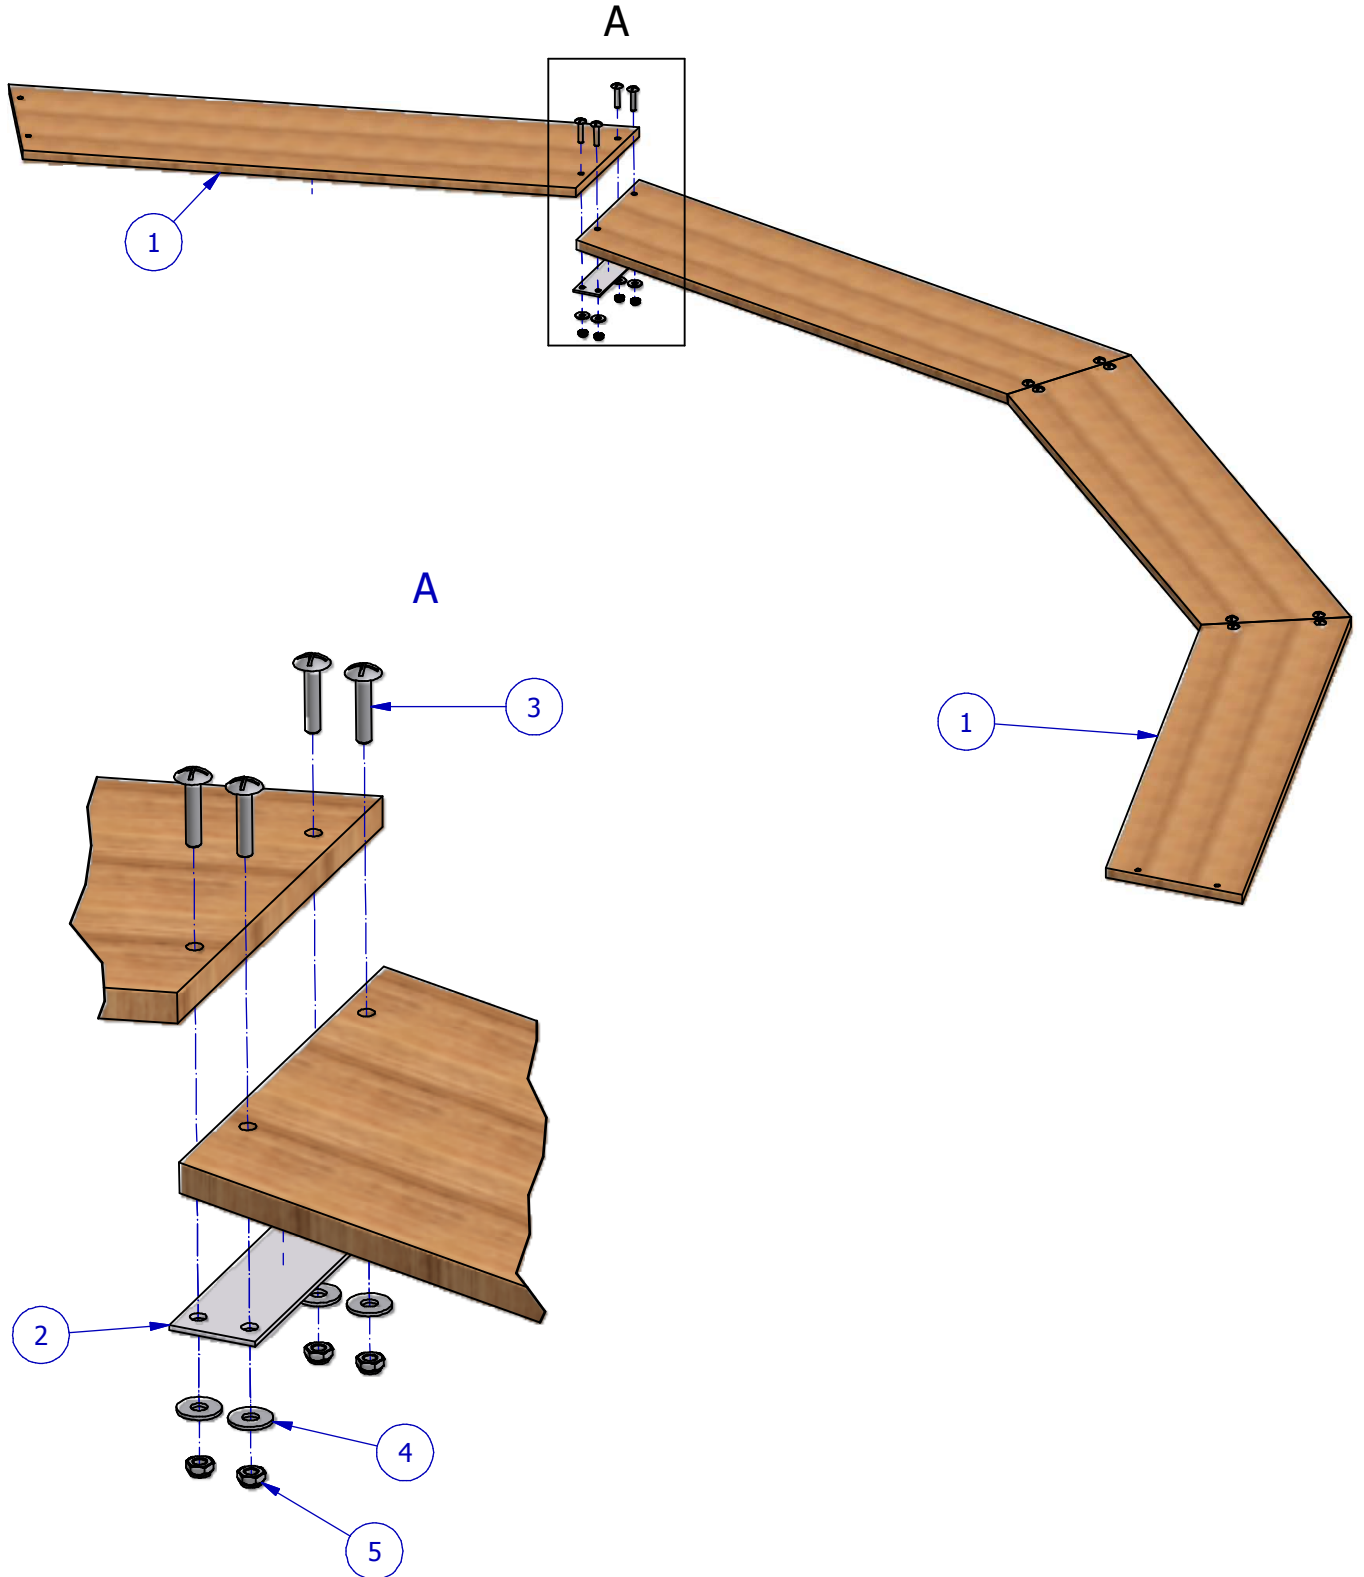

## Liste de pièces

ARTICLE	DESIGNATION	QTE
1	Bande de roulement	8
2	Plat de fixation	6
3	Vis Poelier M8 x 40	24
4	Rondelle plate Ø8L	24
5	Ecrou frein M8	24

Ensemble cage de lancer  
vendu séparément !!!

Bande de roulement A2434

## Bande de roulement