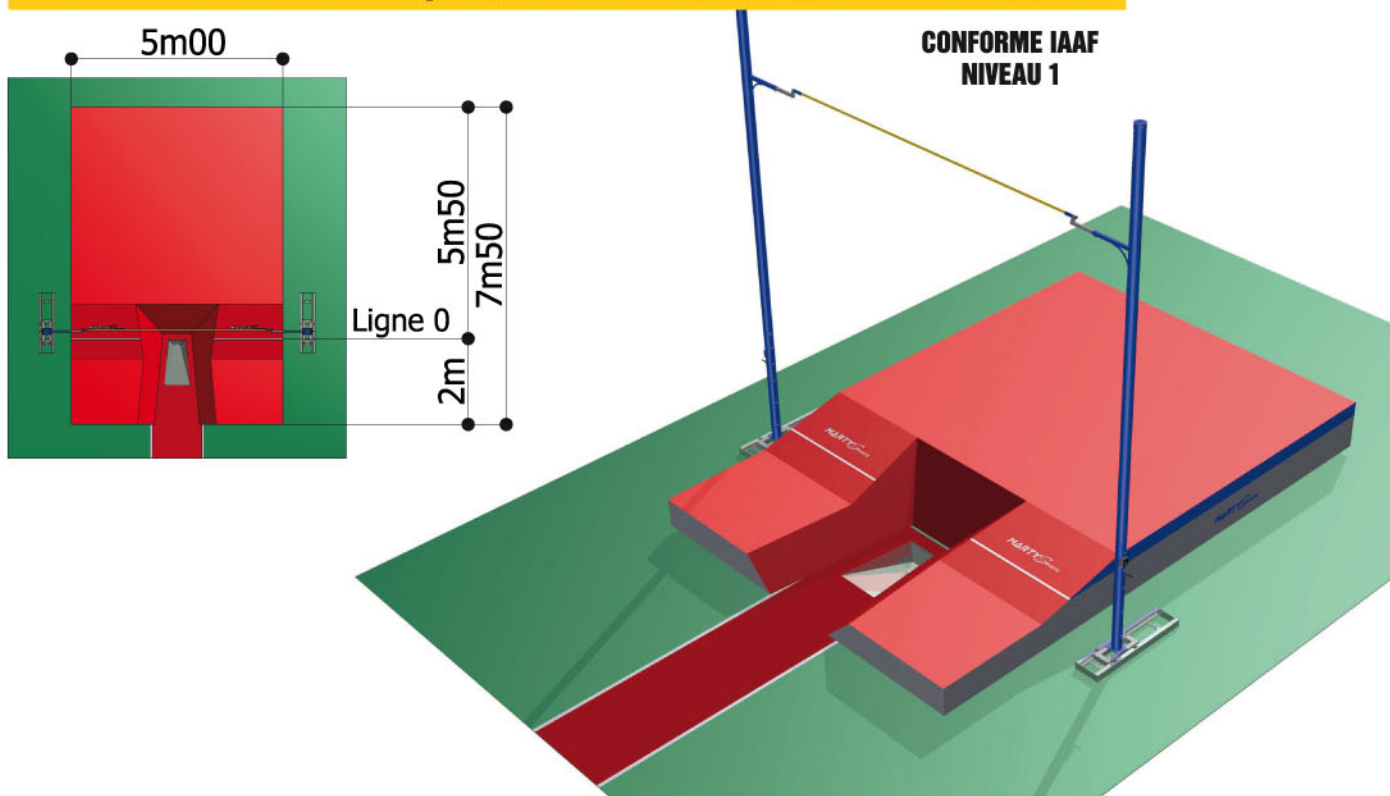

# Sautoir perche FLEXY 4

7m50 x 5m00 aire de réception de 5m50 x 5m00+ 2 avancées de 2m00

## SAUTOIR MONOBLOC

A2187

Épaisseur 0m70.

## SAUTOIR SEMI MODULAIRE

A2187T

Épaisseur 0m80.

## SAUTOIR MODULAIRE

A2216

Épaisseur 0m80.