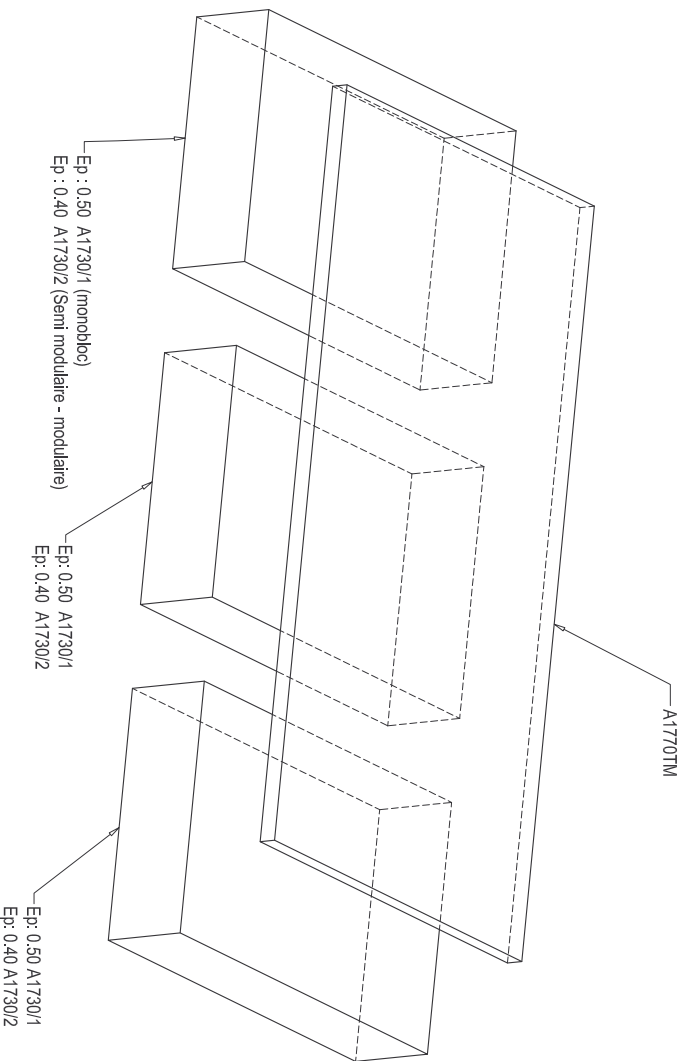

MOUSSE

HOUSSE

MONOBLOC pour sautoir A1730 ep 0.50

SEMI MODULAIRE pour sautoir A1730T ep 0.50

MODULAIRE pour sautoir A1770 ep 0.50

BACHE INTEMPERIE: A1804 CAILLEBOTIE: A1814

Dessiné par: O.PY

Date: 24/03/05

Echelle:

Indice: 0

Designation : SAUTOIR HAUTEUR 4.50x2.50x0.50

MARTY
SPORTS

Repère:

FOSBY 1

40370 SAINT CLEMENT DE LA PLACE
T44 02 41 77 03 88 Fax: 02 41 77 02 77