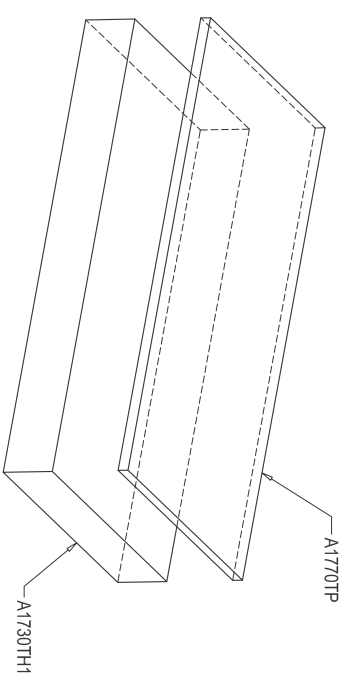

MOUSSE

HOUSSE

MONOBLOC pour sautoir A1730 ep 0.50

SEMI MODULAIRE pour sautoir A1730T ep 0.50

MODULAIRE pour sautoir A1770 ep 0.50

BACHE INTEMPERIE: A1804 CAILLEBOTIE: A1814

Dessiné par: O.PY

Date: 24/03/05

Echelle:

Indice: 0

Designation : SAUTOIR HAUTEUR 4.50x2.50x0.50

MARTY
SPORTS

Repère:

FOSBY 1

40370 SAINT CLEMENT DE LA PLACE
T44 02 41 77 03 88 Fax: 02 41 77 02 77