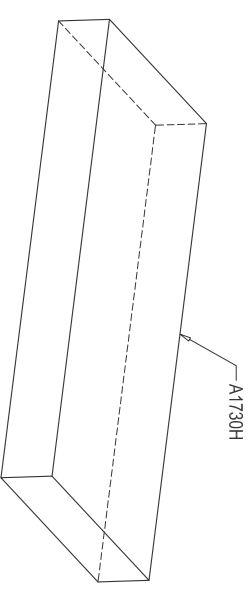

MOUSSE

HOUSSE

MONOBLOC pour sautoir A1730 ep 0.50

SEMI MODULAIRE pour sautoir A1730T ep 0.50

MODULAIRE pour sautoir A1770 ep 0.50

BACHE INTEMPERIE: A1804 CAILLEBOTIE: A1814

Dessiné par: O.PY

Date: 24/03/05

Echelle:

Indice: 0

Designation : SAUTOIR HAUTEUR 4.50x2.50x0.50

MARTY
SPORTS

Repère:

FOSBY 1

40370 SAINT CLEMENT DE LA PLACE
T44 02 41 77 03 88 Fax: 02 41 77 02 77