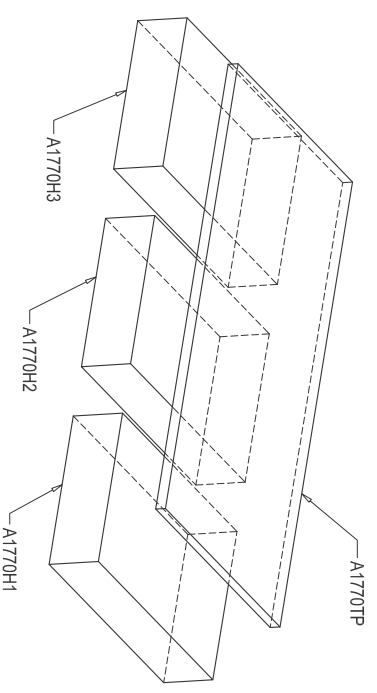

MOUSSE

HOUSSE

MONOBLOC pour sautoir A1730 ep 0.50

SEMI MODULAIRE pour sautoir A1730T ep 0.50

MODULAIRE pour sautoir A1770 ep 0.50

BACHE INTEMPERIE: A1804 CAILLEBOTIE: A1814

Dessiné par: O.PY

Date: 24/03/05

Echelle:

Indice: 0

Designation : SAUTOIR HAUTEUR 4.50x2.50x0.50

MARTY
SPORTS

Repère:

FOSBY 1

40370 SAINT CLEMENT DE LA PLACE
T44 02 41 77 03 88 Fax: 02 41 77 02 77