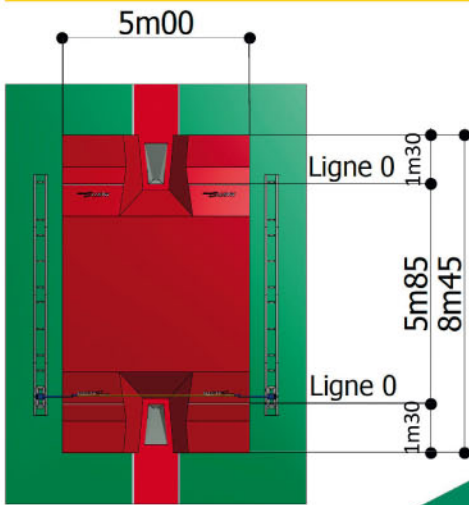

# Sautoir perche TWINNY 1

Double entrée de 8m45x5m00, aire de réception de 5m00 x 5m00 + avancées de 1m30

**IMPORTANT : entraxe des 2 butoirs 5m85**

## SAUTOIR MONOBLOC

**A2191**

Épaisseur 0m70.

## SAUTOIR SEMI MODULAIRE

**A2191T**

Épaisseur 0m80.

## BACHES INTEMPERIES

**A2238/7** Épaisseur 0m70.

**A2238/8** Épaisseur 0m80.