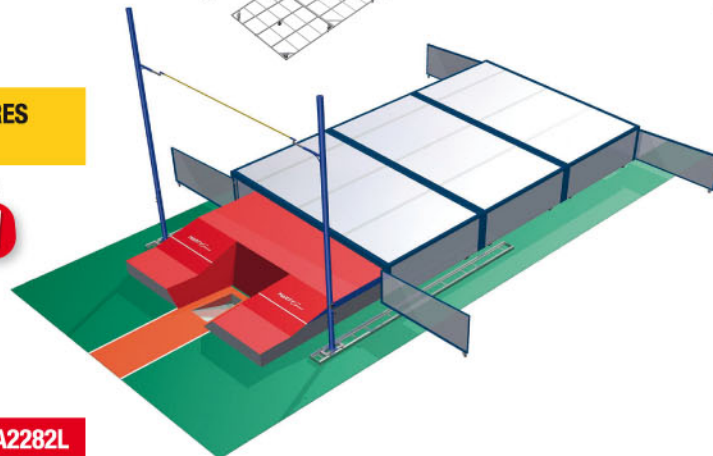

# Sautoir perche TWINNY 1

Double entrée de 8m45x5m00, aire de réception de 5m00 x 5m00 + avancées de 1m30

**IMPORTANT : entraxe des 2 butoirs 5m85**

## ABRIS EN 3 PARTIES - 2 OUVERTURES 1 SUR CHAQUE PIGNON

Largeur 5m00, pour poteaux positionnés  
à l'extérieur de l'abri.

**NEW**

**A2286** Roues fixes.

**A2286P** Roues pivotantes.

**A2286GA** Guide abri.