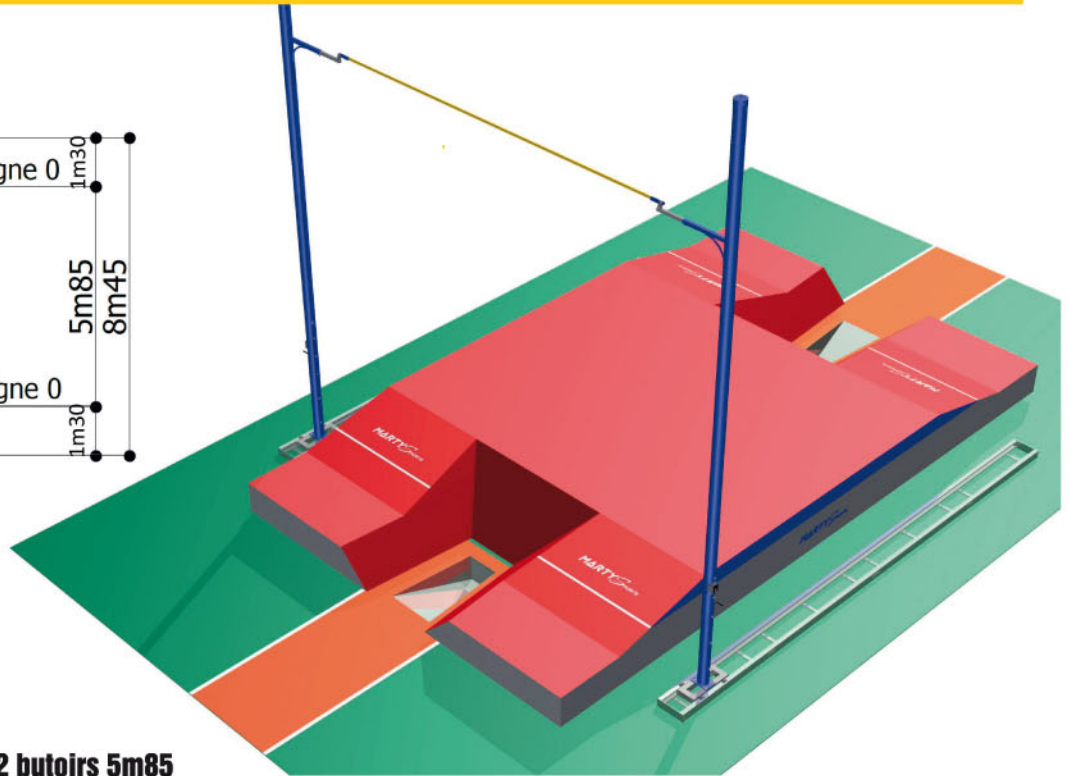

# Sautoir perche TWINNY 1

Double entrée de 8m45x5m00, aire de réception de 5m00 x 5m00 + avancées de 1m30

**IMPORTANT : entraxe des 2 butoirs 5m85**

## SAUTOIR MONOBLOC

**A2191**

Épaisseur 0m70.

## SAUTOIR SEMI MODULAIRE

**A2191T**

Épaisseur 0m80.

## SAUTOIR MODULAIRE

**A2220**

Épaisseur 0m80.