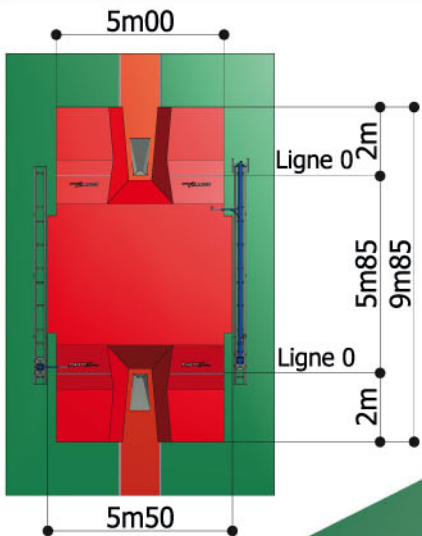

# Sautoir perche TWINNY 3

Double entrée de 9m85 x 5m50, aire de réception de 5m00 x 5m50 + doubles avancées de 2m00

CONFORME IAAF  
NIVEAU 1

**IMPORTANT : entraxe des 2 butoirs 5m85**

## SAUTOIR MONOBLOC

**A2197**

Épaisseur 0m70.

## SAUTOIR SEMI MODULAIRE

**A2197T**

Épaisseur 0m80.

## SAUTOIR MODULAIRE

**A2215**

Épaisseur 0m80.