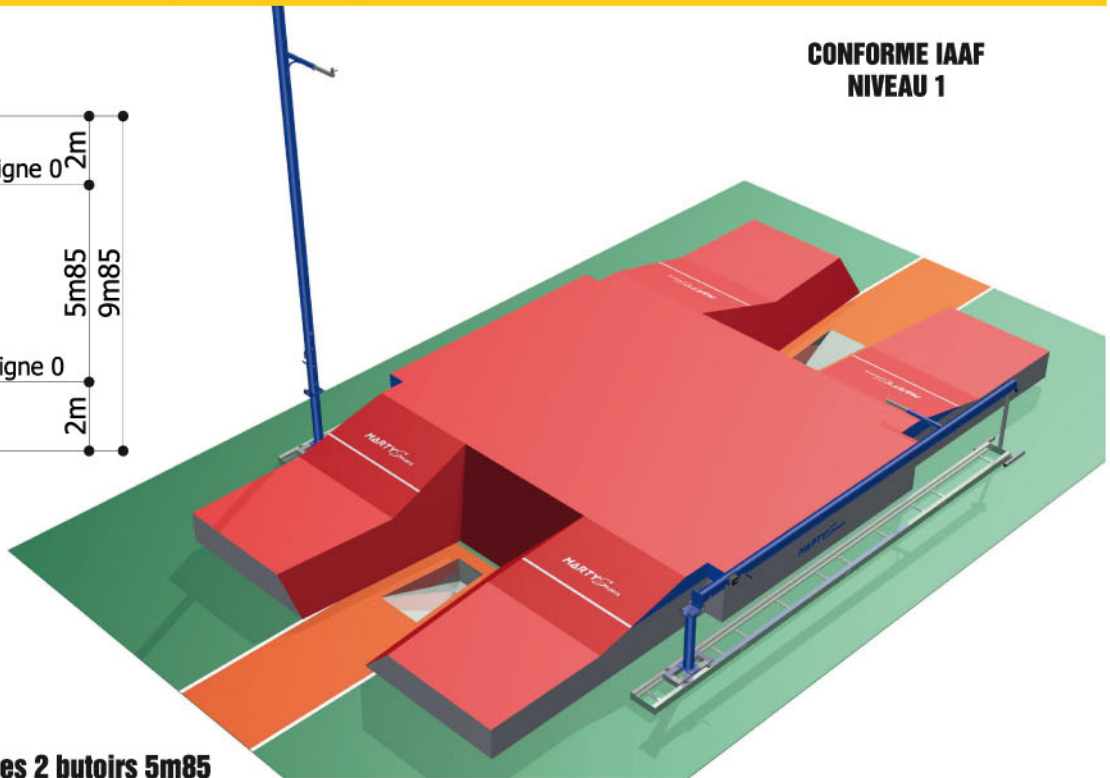

# Sautoir perche TWINNY 3

Double entrée de 9m85 x 5m50, aire de réception de 5m00 x 5m50 + doubles avancées de 2m00

CONFORME IAAF  
NIVEAU 1

**IMPORTANT : entraxe des 2 butoirs 5m85**

## SAUTOIR MONOBLOC

**A2197**

Épaisseur 0m70.

## SAUTOIR SEMI MODULAIRE

**A2197T**

Épaisseur 0m80.

## SAUTOIR MODULAIRE

**A2215**

Épaisseur 0m80.