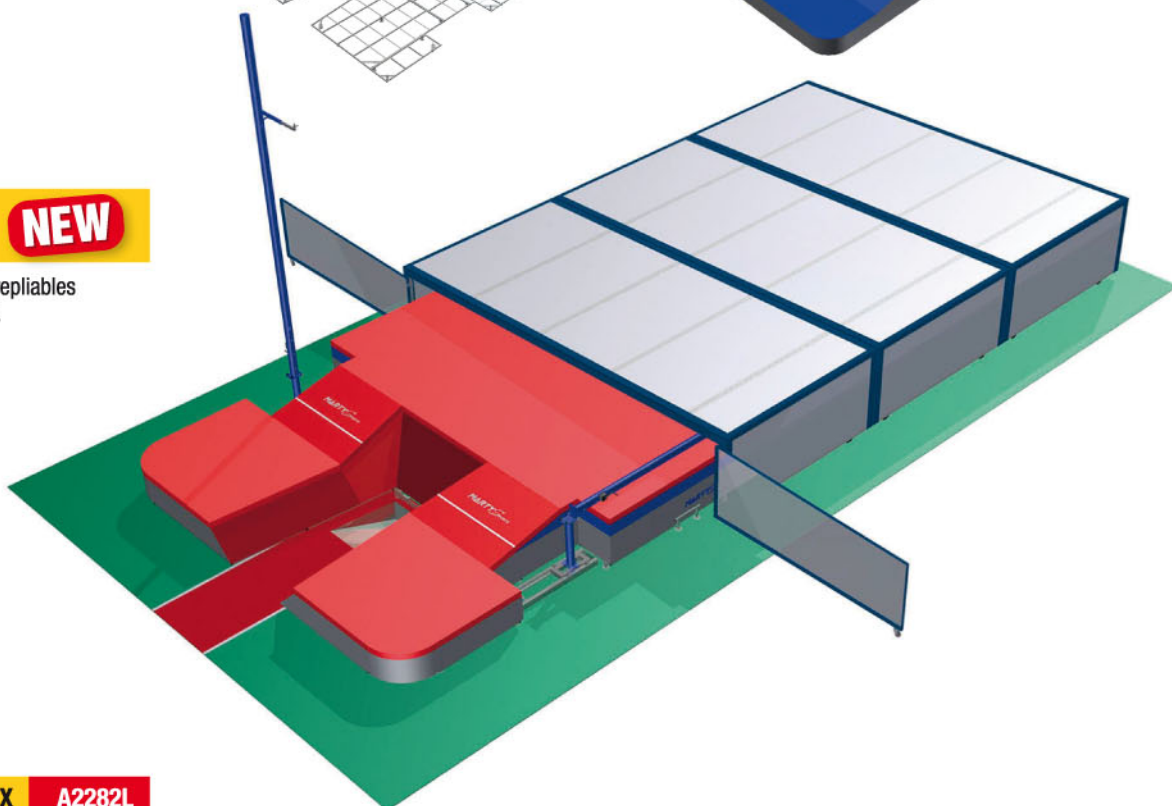

Sautoir perche SUPER FLEXY

9m00 x 6m30 x 0m80, aire de réception de 6m50 x 6m30 + 2 avancées de 2m50

NIVEAU 2

SAUTOIR MONOBLOC

A2225

Épaisseur 0m80.

CAILLEBOTIS METALLIQUES GALVANISEES

A22415 Pieds fixes.

A22415R Sur roulettes.

BACHE INTEMPERIES

A2231

ABRIS EN 3 PARTIES

1 OUVERTURE EN PIGNON

NEW

Largeur 6m30, avec les poteaux repliables
Réf. A1912B à l'intérieur de l'abri.

A2284 Roues fixes.

A2284P Roues pivotantes.

A2284GA Guide abri.

OPTION PEINTURE PANNEAUX

A2282L