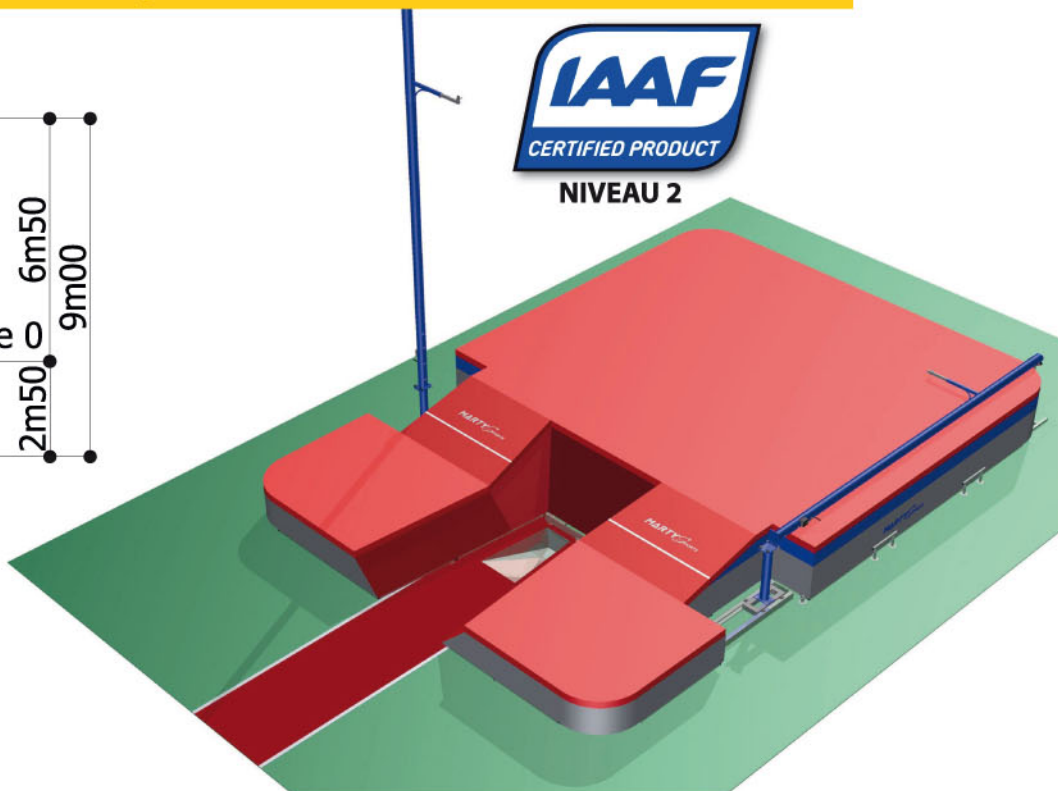

Sautoir perche SUPER FLEXY

9m00 x 6m30 x 0m80, aire de réception de 6m50 x 6m30 + 2 avancées de 2m50

NIVEAU 2

SAUTOIR MONOBLOC

A2225

Épaisseur 0m80.

CAILLEBOTIS METALLIQUES GALVANISEES

A22415 Pieds fixes.

A22415R Sur roulettes.

BACHE INTEMPERIES

A2231

ABRIS EN 3 PARTIES

1 OUVERTURE EN PIGNON

NEW

Largeur 6m30, avec les poteaux repliables
Réf. A1912B à l'intérieur de l'abri.

A2284 Roues fixes.