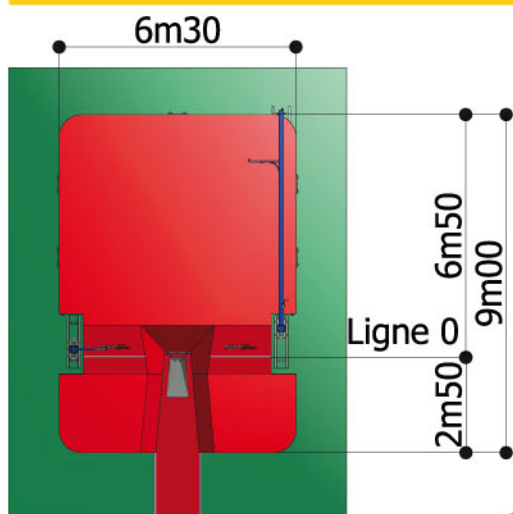

Sautoir perche SUPER FLEXY

9m00 x 6m30 x 0m80, aire de réception de 6m50 x 6m30 + 2 avancées de 2m50

NIVEAU 2

SAUTOIR MONOBLOC

A2225

Épaisseur 0m80.

CAILLEBOTIS METALLIQUES GALVANISEES

A22415 Pieds fixes.

A22415R Sur roulettes.

BACHE INTEMPERIES

A2231

ABRIS EN 3 PARTIES

1 OUVERTURE EN PIGNON

NEW

Largeur 6m30, avec les poteaux repliables
Réf. A1912B à l'intérieur de l'abri.

A2284 Roues fixes.