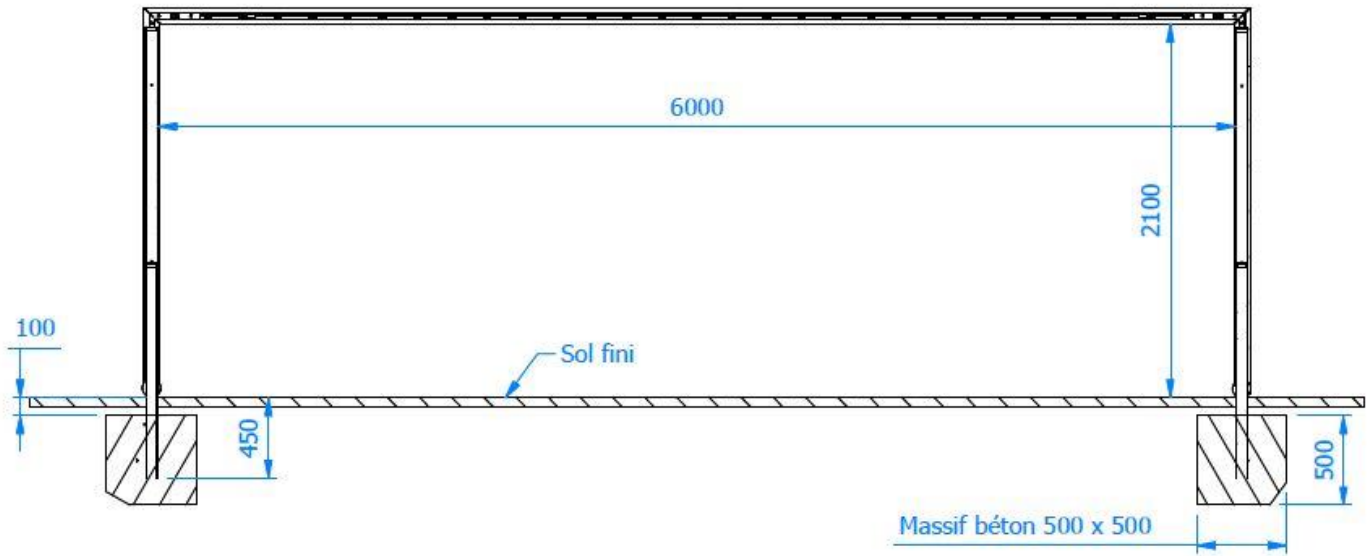

DIMENSIONS ET IMPLANTATIONS

SIÈGE

Route de la Meignanne
49370 Saint-Clément-de-la-Place
France

+33(0)2 4177 03 86
web@martysports.com

AGENCE RÉGIONALE SUD-EST

2 Square du Sud, Zone Pôle 2000
07130 Saint-Péray
France

+33(0)9 6344 44 57
agence.sud.est@martysports.com