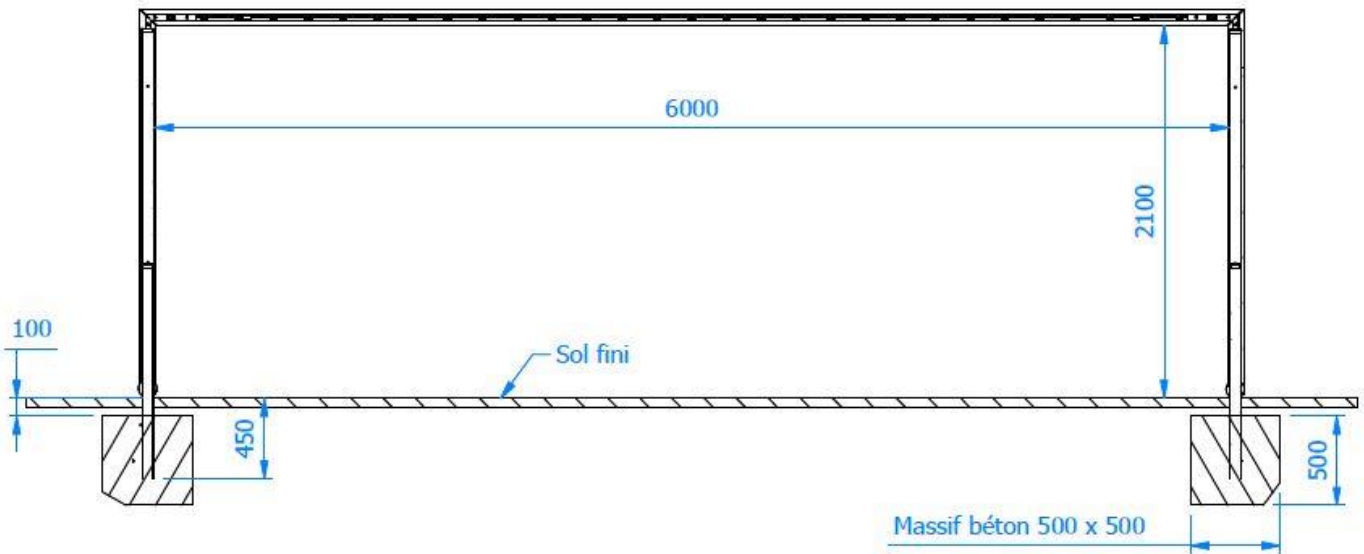

DIMENSIONS ET IMPLANTATIONS

SIÈGE

Route de la Meignanne
49370 Saint-Clément-de-la-Place
France

+33(0)2 4177 03 86
web@martysports.com

AGENCE RÉGIONALE SUD-EST

2 Square du Sud, Zone Pôle 2000
07130 Saint-Péray
France

+33(0)9 6344 44 57
agence.sud.est@martysports.com