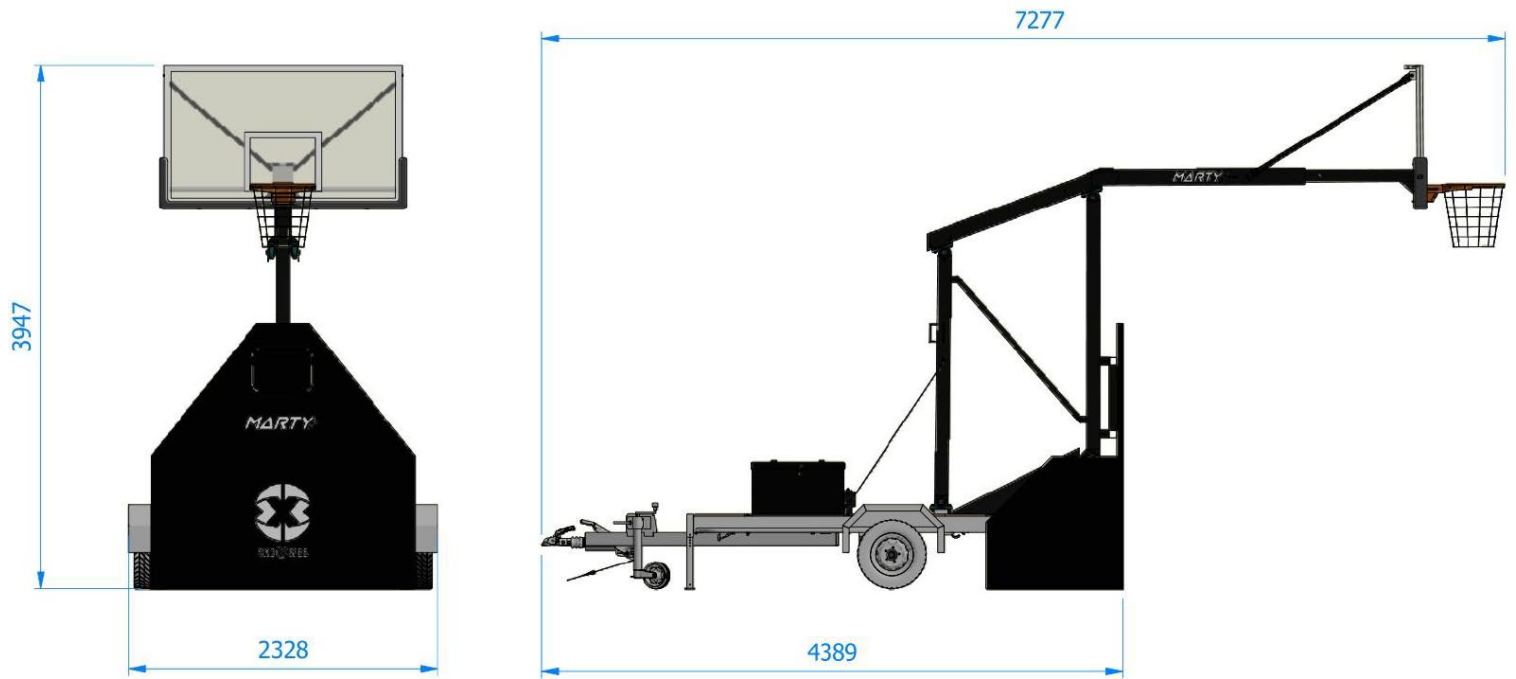

ENCOMBREMENTS

Position de jeu