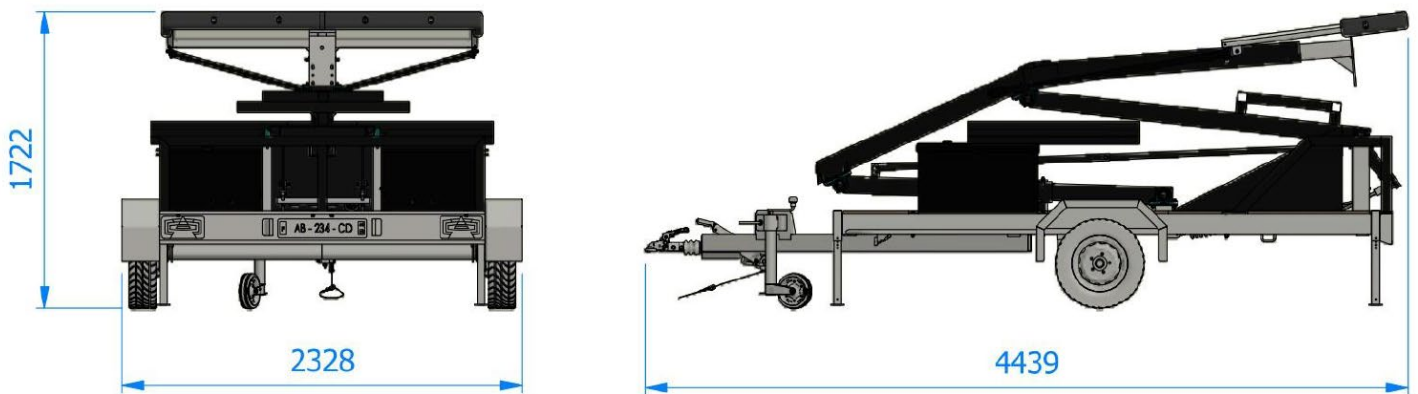

Position Transport/Stockage

SIÈGE

Route de la Meignanne
49370 Saint-Clément-de-la-Place
France

+33(0)2 4177 03 86
web@martysports.com

AGENCE RÉGIONALE SUD-EST

2 Square du Sud, Zone Pôle 2000
07130 Saint-Péray
France

+33(0)9 6344 44 57
agence.sud.est@martysports.com