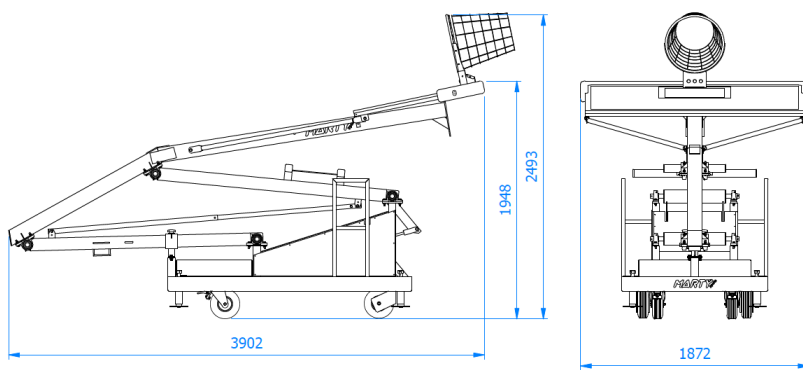

Position de stockage