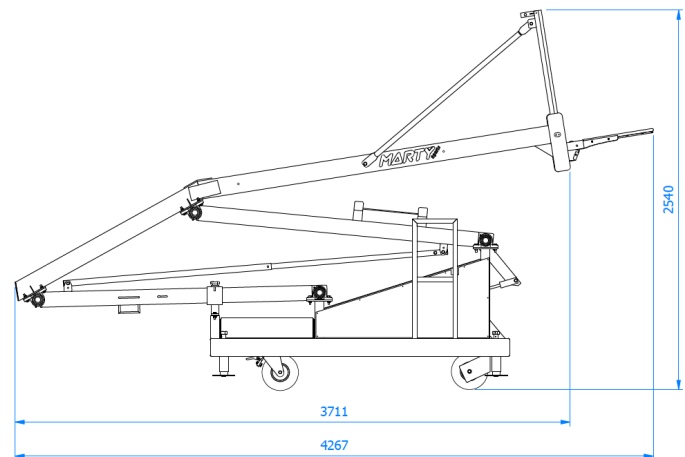

FICHE PRODUIT

BUT BASKET 3X3 MOBILE VERSION 2023 - FFBB - B3306

B3306

ÉLIGIBLE PLAN 5000
TERRAINS

➤ Système de montée et descente du but très facile

➤ Armature métallique solide

➤ Installation très rapide à 1 personne

➤ Autolesté, idéal pour le 3x3 en extérieur

CONFORME
EN I270

CARACTÉRISTIQUES

- HAUTEUR DU CERCLE 3M05, DÉPORT 2M25
- ARMATURE MÉTALLIQUE CARRÉE 120MM PEINT NOIR
- SYSTÈME DE MONTÉE ET DESCENTE DU BUT TRÈS FACILE
- PIEDS RÉGLABLES
- AUTOLESTÉ
- PANNEAU MÉTHACRYLATE 1M80 X 1M05 X 15MM MONTÉ SUR CADRE MÉTALLIQUE PÉRIPHÉRIQUE AVEC REPRISE EN DIRECT DU CERCLE (RÉF B3159).
- CERCLE ESCAMOTABLE À 105KG GALVANISÉ ET PEINT (RÉF B3179). + FILET EN NYLON DE 4.5 M M (RÉF B3124)
- AVEC PROTECTION BAS DE PANNEAU NOIR (RÉF B3167N).
- PROTECTIONS FACE ET CÔTÉS AVEC UN EMPLACEMENT PRÉVU POUR L’AFFICHAGE 12 SECONDES (EN OPTION, NON FOURNI).
- CONFORME AU PR EN I270 ET CODE DU SPORT DÉCRET N°2007-113 DU 24 JUILLET 2007
- L’ENSEMBLE COMPLET
- NÉCESSITE UN CHARIOT-ÉLÉVATEUR POUR LE CHARGEMENT ET DÉCHARGEMENT DU BUT.

ENCOMBREMENTS

Position de jeu

CLIQUEZ OU FLASHEZ
POUR VOIR LA VIDÉO
D'UTILISATION

Position de stockage

PRODUITS COMPLÉMENTAIRES

B3305 – Terrain de basket 3x3 en dalles

B3312SF – Temps de possession 12s pour but 3x3