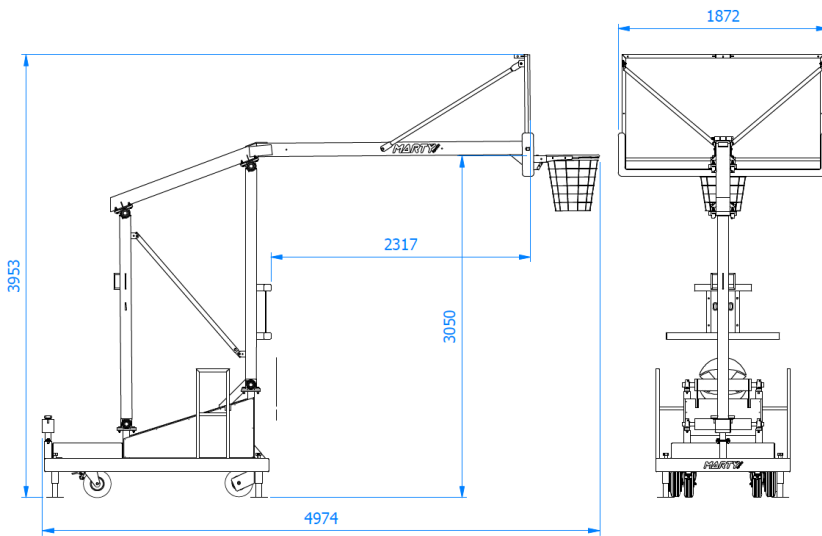

ENCOMBREMENTS

Position de jeu

CLIQUEZ OU FLASHEZ
POUR VOIR LA VIDÉO
D'UTILISATION