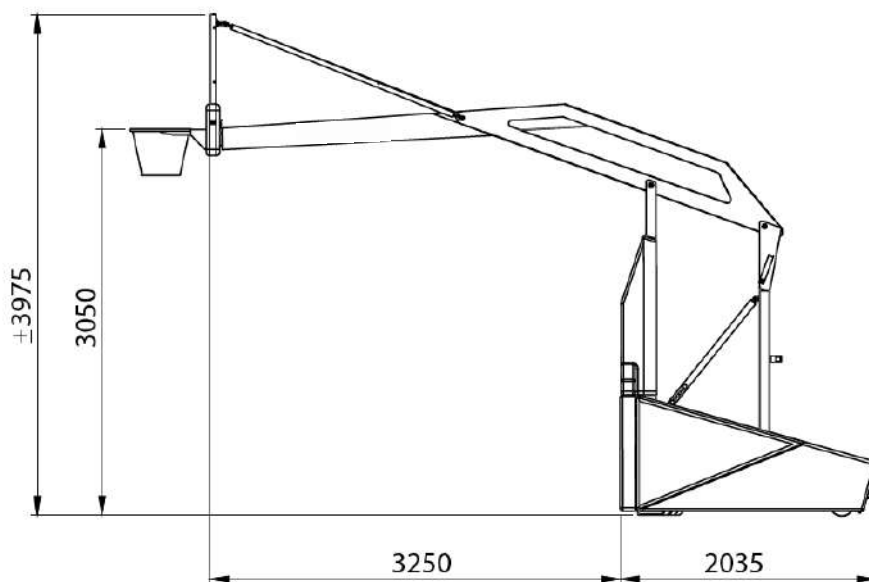

CARACTÉRISTIQUES

- **Cercle :** Cercle multidirectionnel PRO-ACTION 180°, avec fixations de filet dissimulées. Ce cercle de dunk est approuvé par la FIBA niveaux 1 et 2. Pour une flexion à force égale dans différentes directions
- **Filet:** Filet robuste anti-coupure en nylon, 6 mm.
- **Protections:** Protections en forme de diamant sur l'avant et les côtés du but.
- **Couleur:** Standard bleu. Disponible en noir. La protection de bas de panneau est faite de mousse PU haute densité. En option : les protections peuvent être personnalisées.
- **Dimensions:**
  - En position de stockage : 519x193x210 cm. Verrouillage automatique du but en position de stockage.
  - Position de jeu : 593x193x398 cm. Verrouillage automatique du but en position de jeu.
- **Transport:** Équipé d'ouvertures pour un chariot élévateur à fourches pour le transport sur de plus longues distances.
- **Ancrage:** Crochet au sol à l'arrière du cadre. 2 goupilles de positionnement pour une installation rapide et précise sur le terrain. Jeu de connecteurs de sol inclus : pour les sols en PU et les sols suspendus.
- **Conformité:** Conforme EN-1270
- **Niveau FIBA:** Homologué FIBA niveaux 1 et 2

ENCOMBREMENTS

Dimensions en position de jeu

SIÈGE

Route de la Meignanne
49370 Saint-Clément-de-la-Place
France

☎ +33(0)2 41 77 03 86
✉ web@martysports.com

AGENCE RÉGIONALE SUD-EST

2 Square du Sud - Zone Pôle 2000
07130 Saint-Péray
France

☎ +33(0)9 63 44 44 57
✉ agence.sud.est@martysports.com