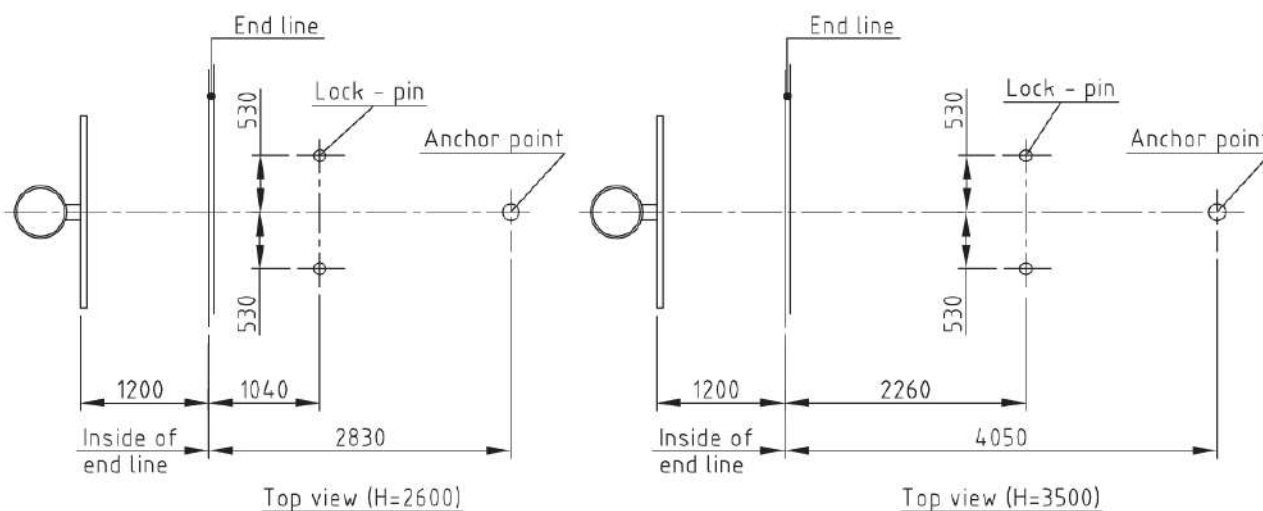

☎ +33(0)9 63 44 44 57
✉ agence.sud.est@martysports.com

ENCOMBREMENTS

Dimensions avec le système d'ancrage

POIDS/PRESSION AU SOL

- Poids total 1445 kg
- Charge totale sur les roues en position de transport :
 - Roues avant 705 kg
 - Roues arrière 740 kg
- Pression au sol en position de transport :
 - Roues avant 2x3 6,5 kg/cm².
 - Roues arrière 2 x 3 6,8 kg/cm².
- Charge totale en position de jeu :
 - Avant (DSF/Pieds-de-biche) 1010 kg
 - Arrière (roues) 435 kg
- Pression au sol en position de jeu :
 - Roues arrière 2x3 4,5 kg/cm².
 - Sous-châssis dynamique DSF 2,0 kg/cm².
- Pression au sol pendant le dunk (dunk & relachement) :
 - Dynamic Sub Frame 3,3 kg/cm².
- Pression au sol lors d'un dunk extrême :
 - Dynamic Sub Frame 5,66 kg/cm².
- Zone de sécurité (du panneau arrière à l'avant de la zone d'impact) : 325 cm
La distance entre la ligne d'extrémité intérieure et le mur le plus proche nécessaire à l'installation du DSF AUTOMATIQUE est de 525 cm. Si la distance est inférieure, l'option DSF MANUEL est requise.