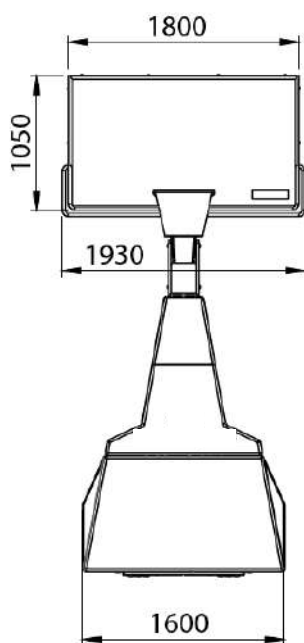

CARACTÉRISTIQUES

- **Cercle :** Cercle multidirectionnel PRO-ACTION 180°, avec fixations de filet dissimulées. Ce cercle de dunk est approuvé par la FIBA niveaux 1 et 2. Pour une flexion à force égale dans différentes directions
- **Filet:** Filet robuste anti-coupure en nylon, 6 mm.
- **Protections:** Protections en forme de diamant sur l'avant et les côtés du but.
- **Couleur:** Standard bleu. Disponible en noir. La protection de bas de panneau est faite de mousse PU haute densité. En option : les protections peuvent être personnalisées.
- **Dimensions:**
  - En position de stockage : 519x193x210 cm. Verrouillage automatique du but en position de stockage.
  - Position de jeu : 593x193x398 cm. Verrouillage automatique du but en position de jeu.
- **Transport:** Équipé d'ouvertures pour un chariot élévateur à fourches pour le transport sur de plus longues distances.
- **Ancrage:** Crochet au sol à l'arrière du cadre. 2 goupilles de positionnement pour une installation rapide et précise sur le terrain. Jeu de connecteurs de sol inclus : pour les sols en PU et les sols suspendus.
- **Conformité:** Conforme EN-1270
- **Niveau FIBA:** Homologué FIBA niveaux 1 et 2

ENCOMBREMENTS

Dimensions en position de jeu

SIÈGE

Route de la Meignanne
49370 Saint-Clément-de-la-Place
France

☎ +33(0)2 41 77 03 86
✉ web@martysports.com

AGENCE RÉGIONALE SUD-EST

2 Square du Sud - Zone Pôle 2000
07130 Saint-Péray
France

☎ +33(0)9 63 44 44 57
✉ agence.sud.est@martysports.com