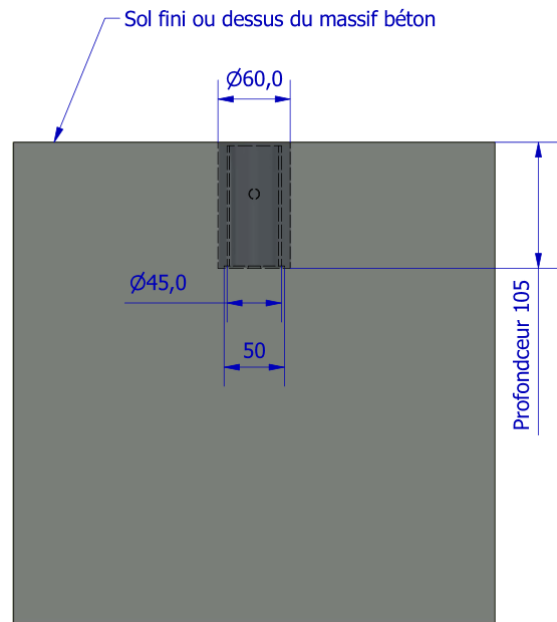

FICHE PRODUIT

ANCRAGES À SCELLER POUR BUTS FOOT TRANSPORTABLES – F8335

F8335

Photos non contractuelles

CARACTÉRISTIQUES

- ANCRAGE A SCELLER DANS UN MASSIF BETON OU AU CHIMIQUE
- LES COTES D'IMPLANTATION DE L'ÉQUIPEMENT VOULU SONT À RÉCUPÉRER SUR LA FICHE DU PRODUIT CONCERNÉ
- LOT DE 4