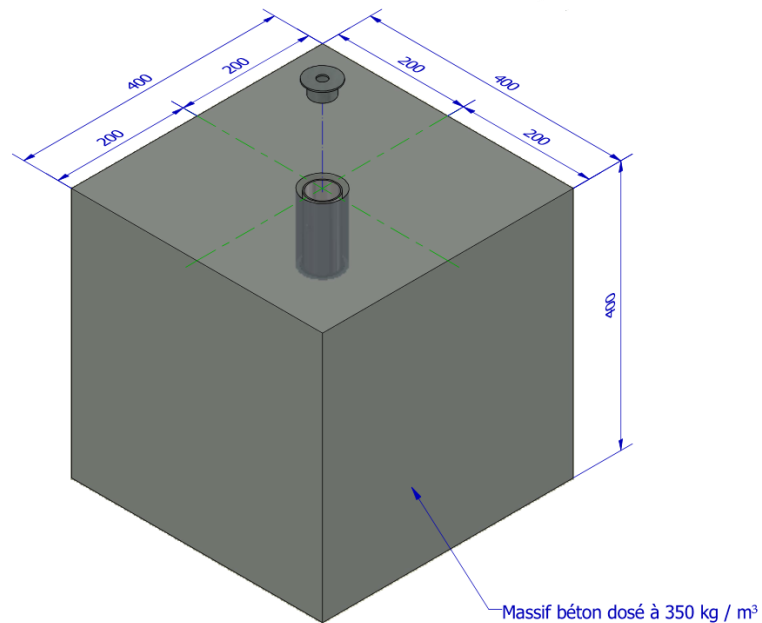

FICHE PRODUIT

ANCRAGES À SCELLER POUR BUTS FOOT TRANSPORTABLES – F8335

F8335

Photos non contractuelles

CARACTÉRISTIQUES

- ANCRAGE A SCELLER DANS UN MASSIF BETON OU AU CHIMIQUE
- LES COTES D'IMPLANTATION DE L'ÉQUIPEMENT VOULU SONT À RÉCUPÉRER SUR LA FICHE DU PRODUIT CONCERNÉ
- LOT DE 4