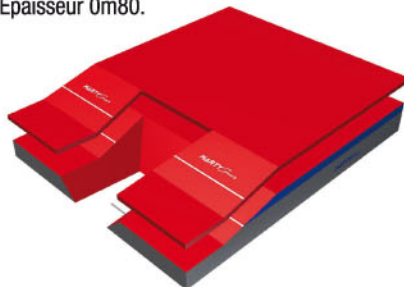

Sautoir perche FLEXY 2

6m30 x 5m00, aire de réception de 5m00 x 5m00 + 2 avancées de 1m30

SAUTOIR MONOBLOC

A2185

Épaisseur 0m70.

SAUTOIR SEMI MODULAIRE

A2185T

Épaisseur 0m80.

SAUTOIR MODULAIRE

A2210

Épaisseur 0m80.

CAILLEBOTIS METALLIQUES GALVANISES

A2244 Pieds fixes.

A2244R Sur roulettes.

ABRIS EN 2 PARTIES 1 OUVERTURE EN PIGNON

NEW