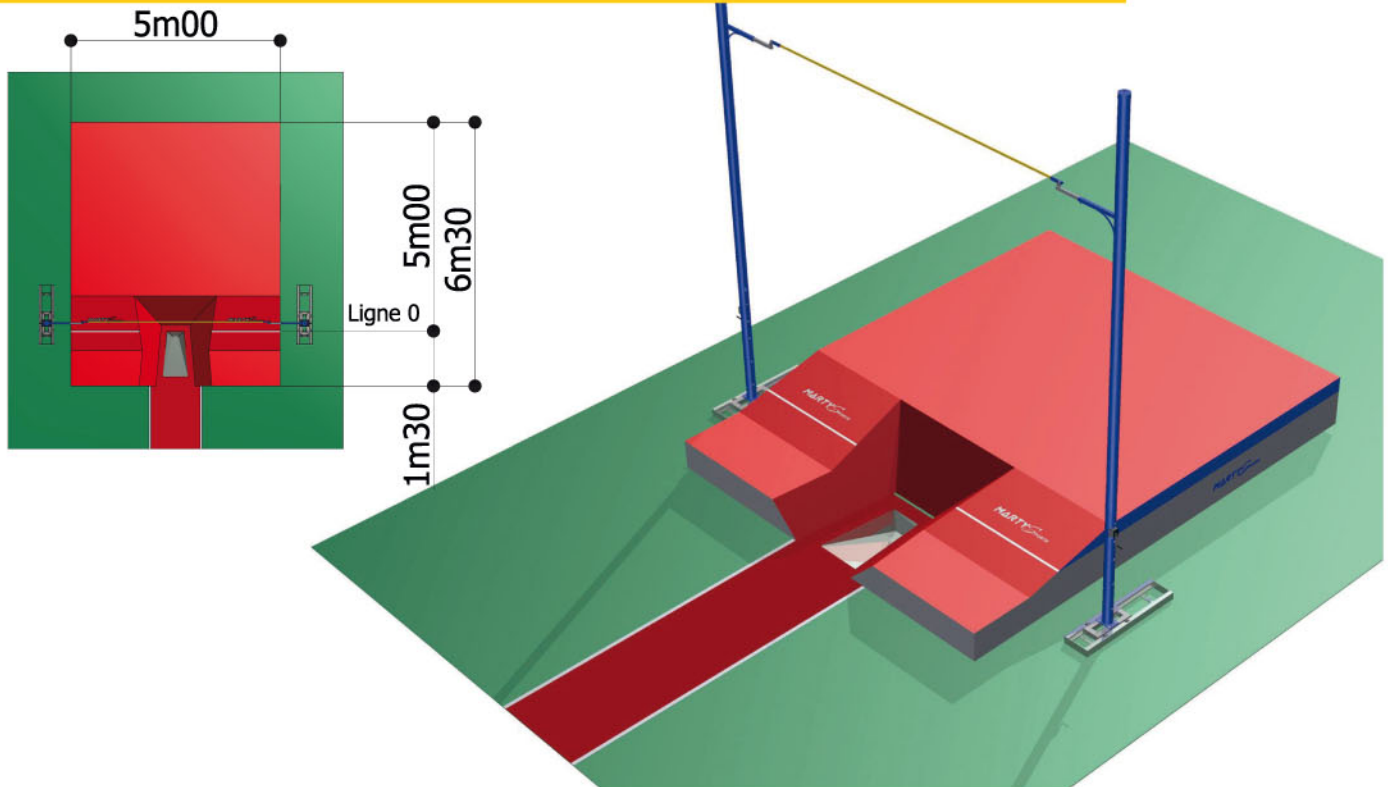

Sautoir perche FLEXY 2

6m30 x 5m00, aire de réception de 5m00 x 5m00 + 2 avancées de 1m30

SAUTOIR MONOBLOC

A2185

Épaisseur 0m70.

SAUTOIR SEMI MODULAIRE

A2185T

Épaisseur 0m80.

SAUTOIR MODULAIRE

A2210

Épaisseur 0m80.

CAILLEBOTIS METALLIQUES GALVANISES

A2244 Pieds fixes.

A2244R Sur roulettes.

ABRIS EN 2 PARTIES 1 OUVERTURE EN PIGNON

NEW

Largeur 5m00, avec poteaux à l'extérieur de l'abri.

A2281 Roues fixes.

A2281P Roues pivotantes.

A2281GA Guide abri.

A2285GI Gigogne.

OPTION PEINTURE PANNEAUX A2281L

BACHES INTEMPERIES

A2234/7 Épaisseur 0m70.

A2234/8 Épaisseur 0m80.