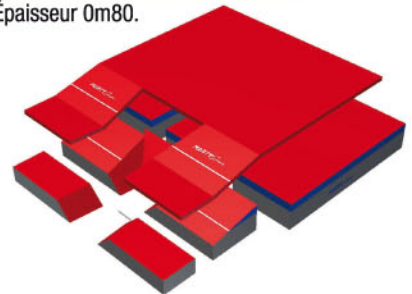

Sautoir perche FLEXY 2

6m30 x 5m00, aire de réception de 5m00 x 5m00 + 2 avancées de 1m30

SAUTOIR MONOBLOC

A2185

Épaisseur 0m70.

SAUTOIR SEMI MODULAIRE

A2185T

Épaisseur 0m80.

SAUTOIR MODULAIRE

A2210

Épaisseur 0m80.

CAILLEBOTIS METALLIQUES GALVANISES

A2244 Pieds fixes.

A2244R Sur roulettes.

ABRIS EN 2 PARTIES 1 OUVERTURE EN PIGNON

NEW

Largeur 5m00, avec poteaux à l'extérieur de l'abri.

A2281 Roues fixes.

A2281P Roues pivotantes.

A2281GA Guide abri.

A2285GI Gigogne.

OPTION PEINTURE PANNEAUX A2281L

BACHES INTEMPERIES

A2234/7 Épaisseur 0m70.