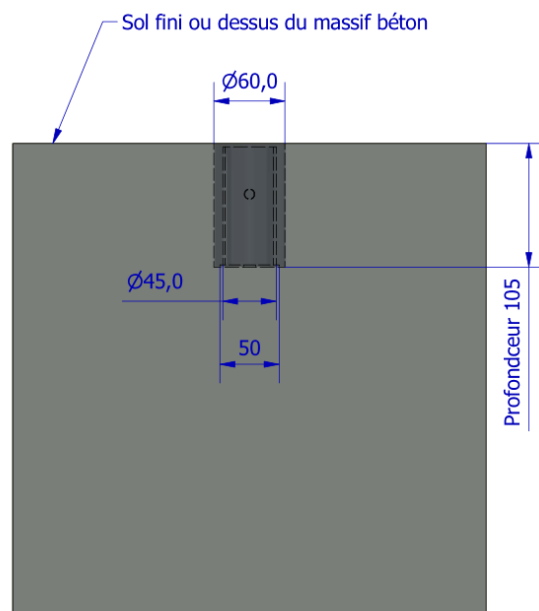

FICHE PRODUIT

ANCRAGES À SCELLER POUR VOLLEY À EMBASE – V5405

V5405

Photos non contractuelles

CARACTÉRISTIQUES

- ANCRAGE À SCELLER DANS UN MASSIF BÉTON OU AU CHIMIQUE
- LES COTES D'IMPLANTATION DE L'ÉQUIPEMENT VOULU SONT À RÉCUPÉRER SUR LA FICHE DU PRODUIT CONCERNÉ
- LA PAIRE