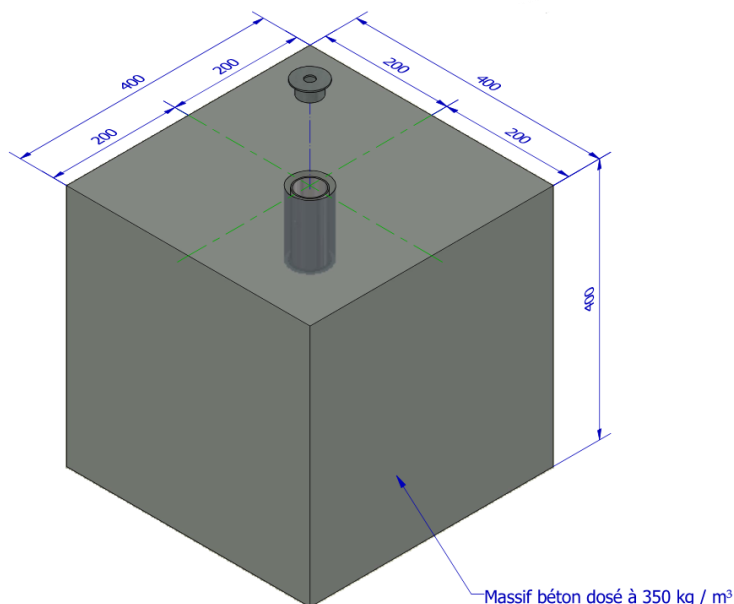

FICHE PRODUIT

ANCRAGES À SCELLER POUR VOLLEY À EMBASE – V5405

V5405

Photos non contractuelles

CARACTÉRISTIQUES

- ANCRAGE À SCELLER DANS UN MASSIF BÉTON OU AU CHIMIQUE
- LES COTES D'IMPLANTATION DE L'ÉQUIPEMENT VOULU SONT À RÉCUPÉRER SUR LA FICHE DU PRODUIT CONCERNÉ
- LA PAIRE