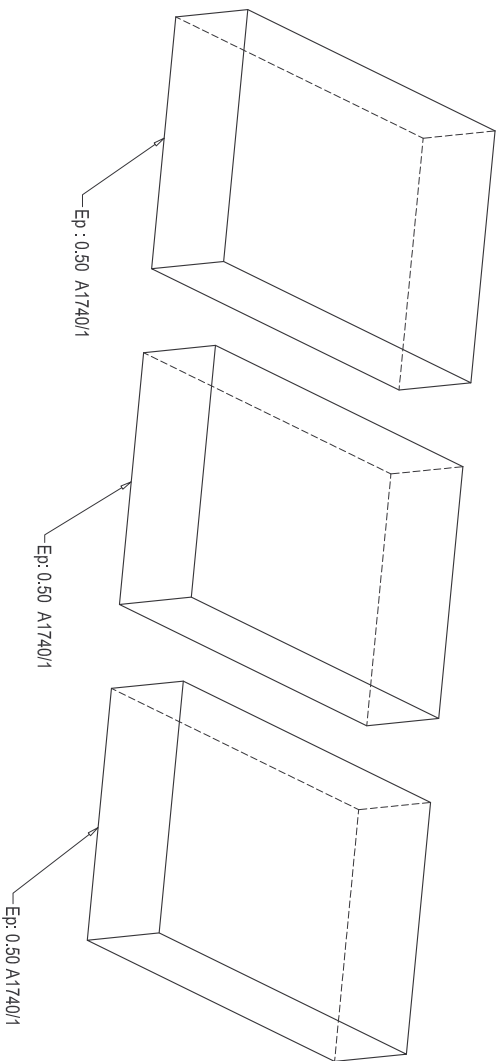

MOUSSE

HOUSSE

MONOBLOC pour sautoir A 1740 ep 0.50

BACHE INTEMPERIE: A1805/5 CALLEBOTIE: A1815

Dessiné par: O.PY

Date: 24/03/05

Echelle:

Indice: 0

Designation : SAUTOIR HAUTEUR 5.00X3.00X0.5

MARTY
SPORTS

Repère:

FOSBY 2

SP 10
40370 SAINT CLEMENT DE LA PLAGE
Tél: 02 41 77 03 88 Fax: 02 41 77 02 77