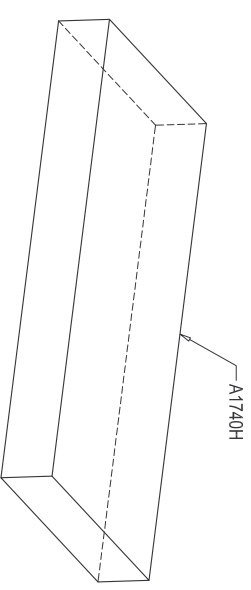

MOUSSE

HOUSSE

MONOBLOC pour sautoir A 1740 ep 0.50

BACHE INTEMPERIE: A1805/5 CALLEBOTIE: A1815

Dessiné par: O.PY

Date: 24/03/05

Echelle:

Indice: 0

Designation : SAUTOIR HAUTEUR 5.00X3.00X0.5

MARTY
SPORTS

Repère:

FOSBY 2

SP 10
40370 SAINT CLEMENT DE LA PLAGE
Tél: 02 41 77 03 88 Fax: 02 41 77 02 77