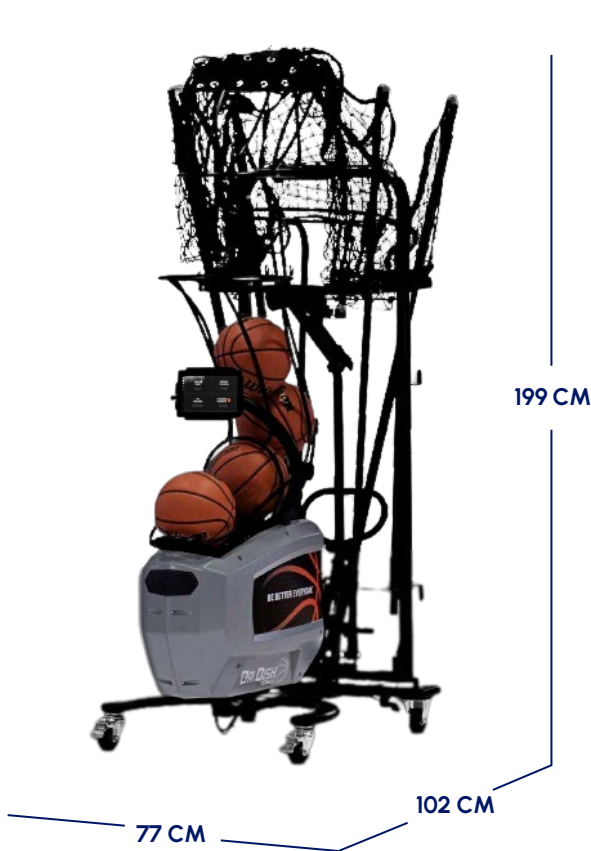

FICHE PRODUIT

MACHINE À SHOOT REBEL+ B3703

B3703

- > Machine automatique pour se perfectionner au shoot
- > Réglage rapide de la distance de passe
- > Programmation des positions personnalisées
- > Suivi des statistiques en temps réel

CARACTÉRISTIQUES

- ÉCRAN TACTILE 8"
- ENREGISTREMENT ET SUIVI DES STATISTIQUES EN TEMPS RÉEL
- HAUTEUR DU FILET RÉGLABLE
- POSITIONS PROGRAMMABLES À L'INFINI
- CRÉEZ ET ENREGISTREZ DES EXERCICES PERSONNALISÉS
- LEVIER DE « RÉGLAGE RAPIDE » DE LA DISTANCE DE PASSE
- COMPTEUR DE TIRS
- LÉGER & FACILE À INSTALLER
- GARANTIE DE 5 ANS

DIMENSIONS DE STOCKAGE

CLIQUEZ OU
FLASHEZ POUR
VOIR LA VIDÉO

PRODUITS COMPLÉMENTAIRES

B3330PRON – Super Sam
325 PRO Autostable NOIR

B3701 – Machine à shoot
CT+

B3702 – Machine à shoot
All Star +

SIÈGE

Route de la Meignanne
49370 Saint-Clément-de-la-
Place France