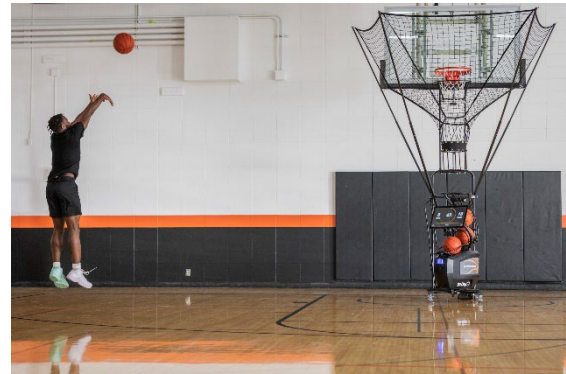

DIMENSIONS DE STOCKAGE

CLIQUEZ OU
FLASHEZ POUR
VOIR LA VIDÉO