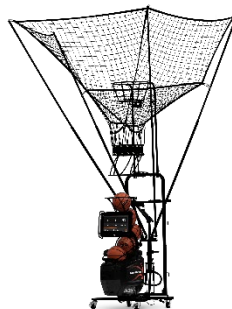

## FILET DE RENVOI DR DISH IC3

B3705

> Filet de renvoi pour  
se perfectionner au  
shoot

## DIMENSIONS DE STOCKAGE

CLIQUEZ OU  
FLASHEZ POUR  
VOIR LA VIDÉO

## PRODUITS COMPLÉMENTAIRES

**B3330PRON** – Super Sam  
325 PRO Autostable NOIR

**B3702** – Machine à shoot  
All Star +

**B3703** – Machine à shoot  
Rebel+