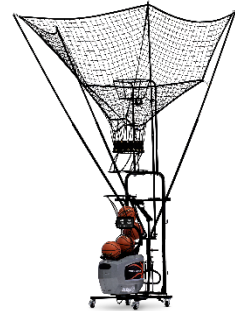

## FILET DE RENVOI DR DISH IC3

B3705

> Filet de renvoi pour  
se perfectionner au  
shoot

## DIMENSIONS DE STOCKAGE

CLIQUEZ OU  
FLASHEZ POUR  
VOIR LA VIDÉO

## PRODUITS COMPLÉMENTAIRES

**B3330PRON** – Super Sam  
325 PRO Autostable NOIR

**B3702** – Machine à shoot  
All Star +

**B3703** – Machine à shoot  
Rebel+