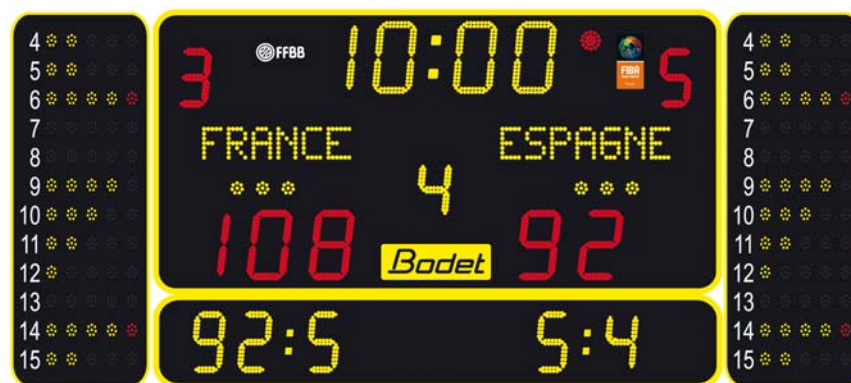

GÉNÉRALITÉS:

- Tableaux Recommandés FFBB et Homologués FIBA
- Multisports, programme paramétrable (8 version standard).
- Transmission HF sans fil en 868MHz
- Klaxon intégré 120db à 1m00
- Alimentation 230V

FONCTIONS STANDARDS:

- Temps de jeu / score.
- Temps morts.
- Numéro de période.
- Fautes d'équipes.
- Témoins de service.

GAMME CLUB

- Niveau départemental et régional.

• TA6015

• TA6220A (ALPHA)

	ALPHA		ALPHA		ALPHA	
	TA6015	TA6015A	TA6120	TA6120A	TA6220	TA6220A
Dimensions	1m15 x 0m75		2m00 x 1m00		2m96 x 1m00	
Nombre de chiffres	13		17		17	
Hauteur des chiffres	15cm		20cm		20cm	
Fautes indiv. BASKET	NON		NON		OUI	
Temps pénalités HAND	NON		OUI		OUI	
Résultats sets précédents	NON		NON		NON	

GAMME PRO

- Niveau régional et national. Homologué FIBA.

• TA6025

• TA6325A (ALPHA)

	ALPHA		ALPHA		ALPHA		ALPHA	
	TA6025	TA6025A	TA6125	TA6125A	TA6225	TA6225A	TA6325	TA6325A
Dimensions	2m00 x 1m00		2m00 x 1m30		3m27 x 1m30		3m27 x 1m30	
Nombre de chiffres	13		21		13		21	
Hauteur des chiffres	25cm		25cm		25cm		25cm	
Fautes indiv. BASKET	NON		NON		OUI		OUI	
Temps pénalités HAND	NON		OUI		NON		OUI	
Résultats sets précédents	NON		OUI		NON		OUI	