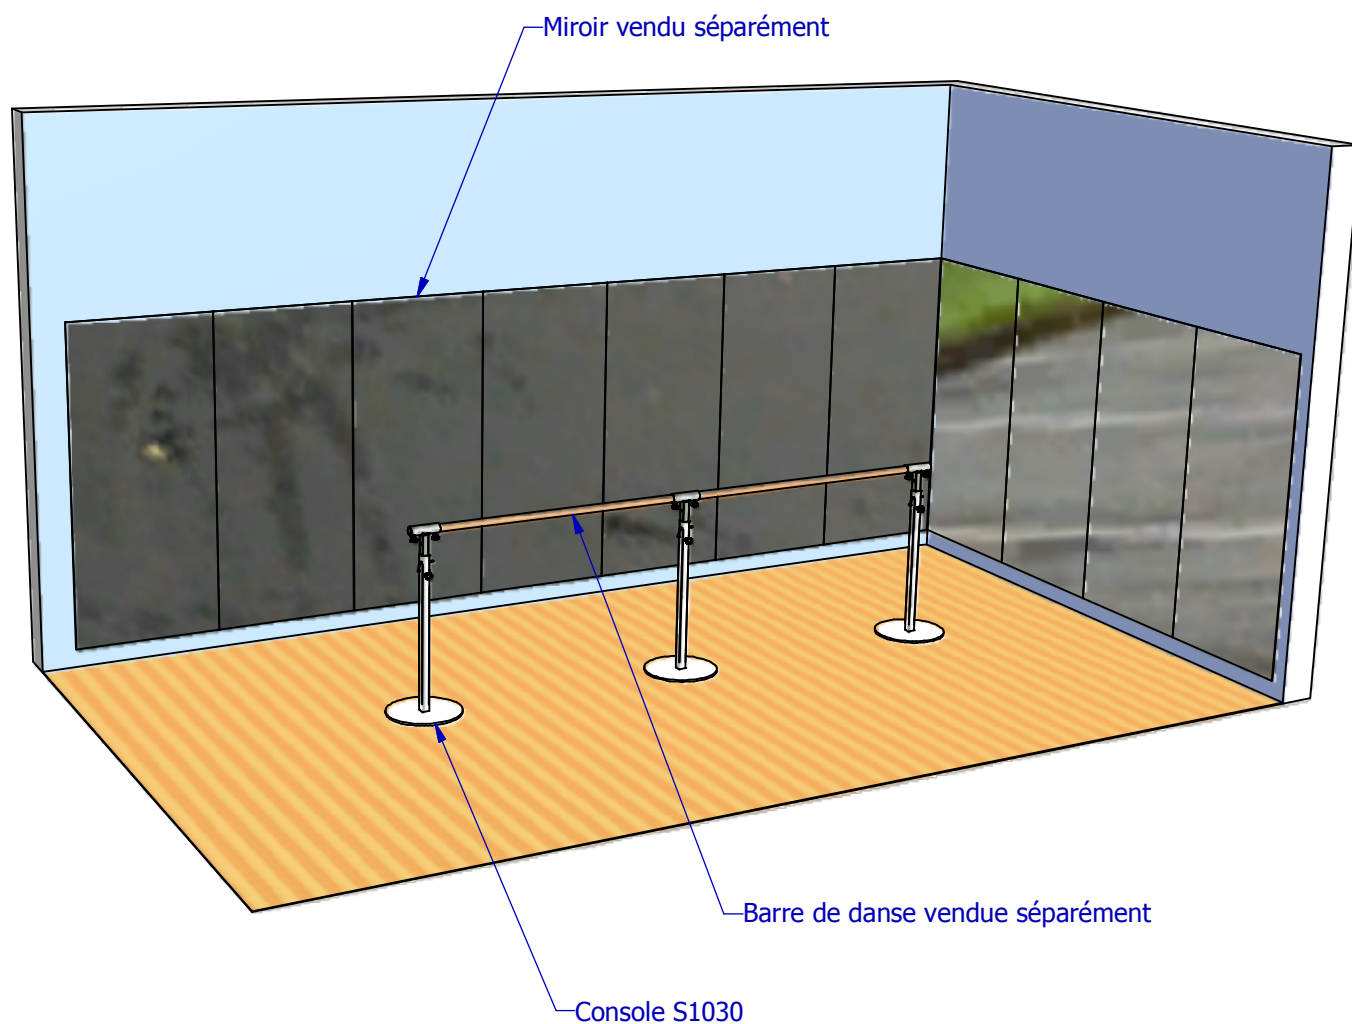

Console barre à danser mobile**ENTRETIEN : (Périodique)**

- Vérifier les serrages.
- Contrôler l'état des soudures.

Console barre à danser mobile

Liste de pièces

ARTICLE	DESIGNATION
1	Console mobile
2	Molette M6 avec filet