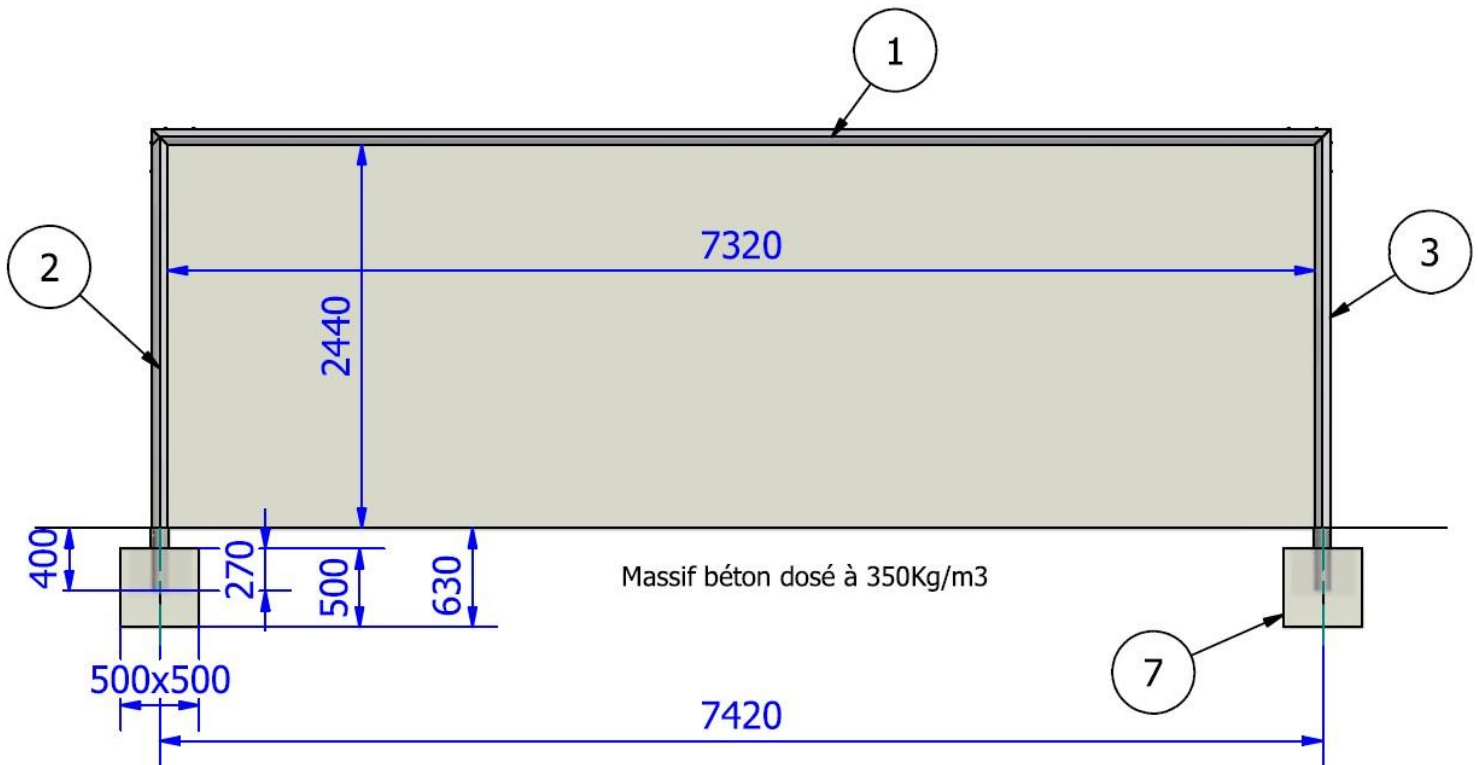

DIMENSIONS ET IMPLANTATIONS

SIÈGE

Route de la Meignanne
49370 Saint-Clément-de-la-Place
France

+33(0)2 4177 03 86
web@martysports.com

AGENCE RÉGIONALE SUD-EST

2 Square du Sud, Zone Pôle 2000
07130 Saint-Péray
France

+33(0)9 6344 44 57
agence.sud.est@martysports.com