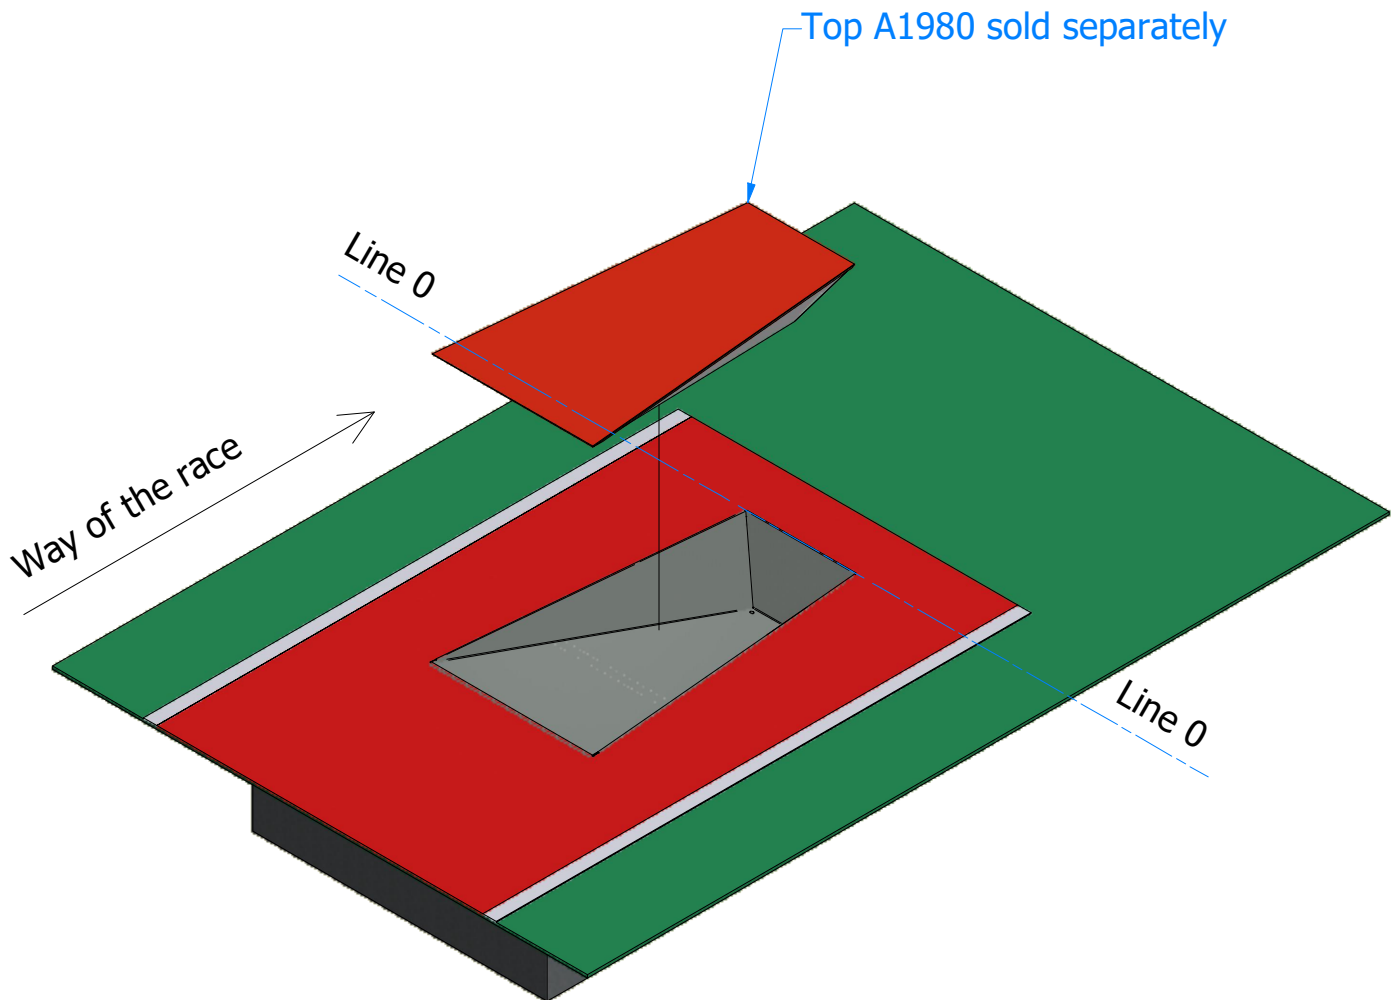

Pole vault box

Produit certifié IAAF E-06-0449

INSTRUCTIONS OF USES :

-Cover the tray with its top A1980
(sold separately) after each uses.

Pole vault box

Produit certifié IAAF E-06-0449

1-reservation massive concrete:

C-C (1 : 15)