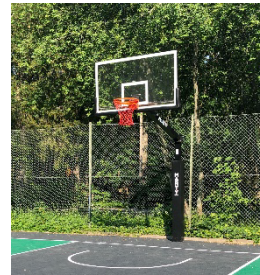

ENCOMBREMENTS

PHOTOS

CLIQUEZ OU FLASHEZ
POUR VOIR LA PAGE
WEB DU PRODUIT