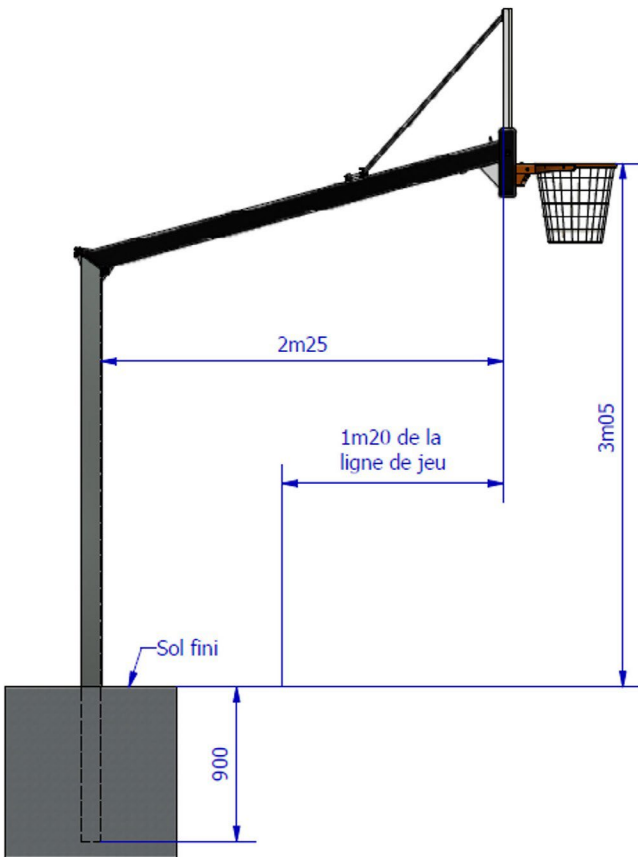

ENCOMBREMENTS

PHOTOS

CLIQUEZ OU FLASHEZ
POUR VOIR LA PAGE
WEB DU PRODUIT

PRODUITS COMPLÉMENTAIRES