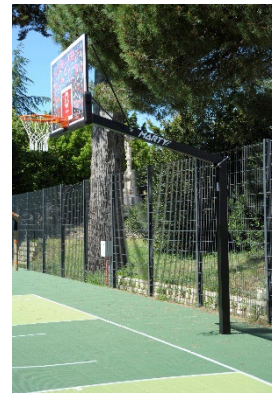

ENCOMBREMENTS

PHOTOS

CLIQUEZ OU FLASHEZ
POUR VOIR LA PAGE
WEB DU PRODUIT