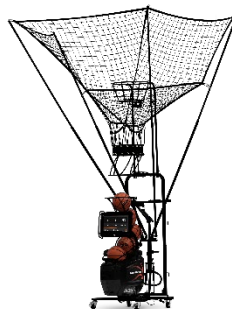

FICHE PRODUIT

MACHINE À SHOOT CT + B3701

B3701

- > Machine automatique pour se perfectionner au shoot
- > Réglage rapide de la distance de passe
- > Programmation des positions personnalisées
- > Suivi des statistiques en temps réel

DIMENSIONS DE STOCKAGE

CLIQUEZ OU
FLASHEZ POUR
VOIR LA VIDÉO

PRODUITS COMPLÉMENTAIRES

B3330PRON – Super Sam
325 PRO Autostable NOIR

B3702 – Machine à shoot
All Star +

B3703 – Machine à shoot
Rebel+

SIÈGE

Route de la Meignanne
49370 Saint-Clément-de-la-
Place France