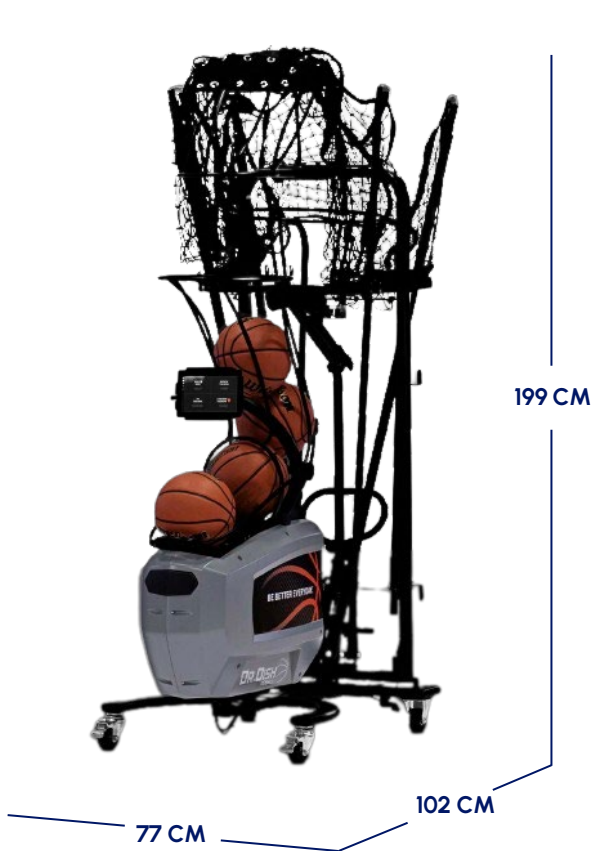

FICHE PRODUIT

MACHINE À SHOOT CT + B3701

B3701

- > Machine automatique pour se perfectionner au shoot
- > Réglage rapide de la distance de passe
- > Programmation des positions personnalisées
- > Suivi des statistiques en temps réel

DIMENSIONS DE STOCKAGE

CLIQUEZ OU
FLASHEZ POUR
VOIR LA VIDÉO

PRODUITS COMPLÉMENTAIRES

B3330PRON – Super Sam
325 PRO Autostable NOIR

B3702 – Machine à shoot
All Star +

B3703 – Machine à shoot
Rebel+

SIÈGE

Route de la Meignanne
49370 Saint-Clément-de-la-
Place France