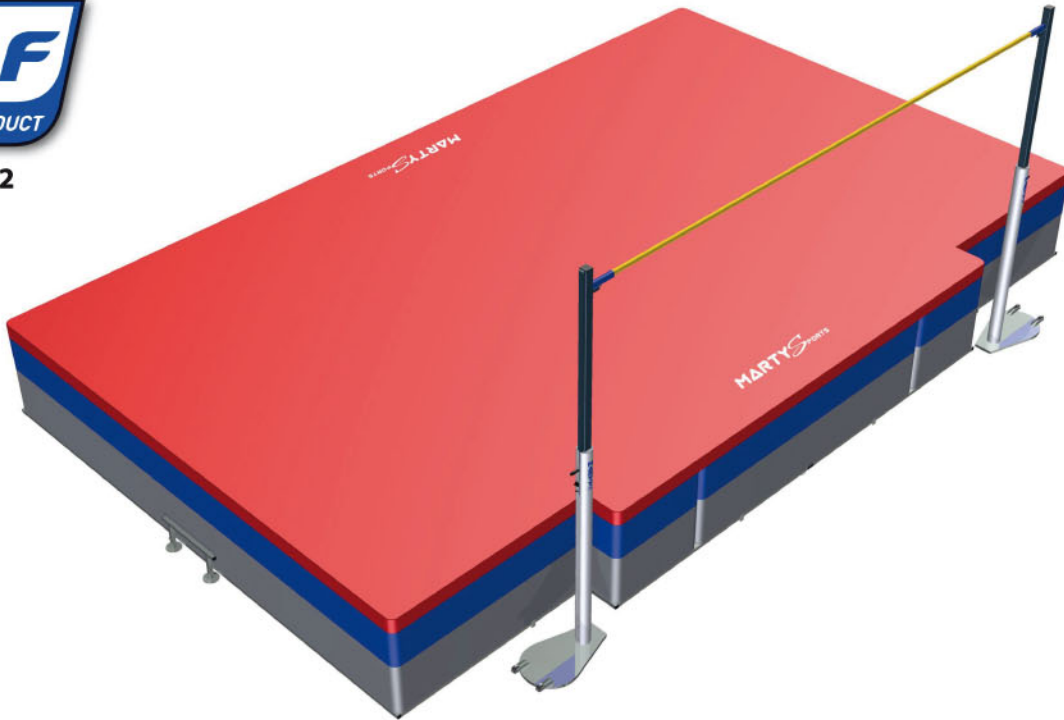

Sautoir hauteur SUPER FOSBY

6m25 x 4m50 x 0m70 avec décrochements poteaux

NEW

NIVEAU 2

SAUTOIR MODULAIRE

A1796

CAILLEBOTIS METALLIQUES GALVANISEES

A1817 Pieds fixes.

A1817R Sur roulettes.

ABRIS EN 2 PARTIES - OUVERTURE CENTRALE

A1855 Roues fixes.

A1855P Roues pivotantes.

NEW

BACHE INTEMPERIES

A1807

OPTION PEINTURE PANNEAUX