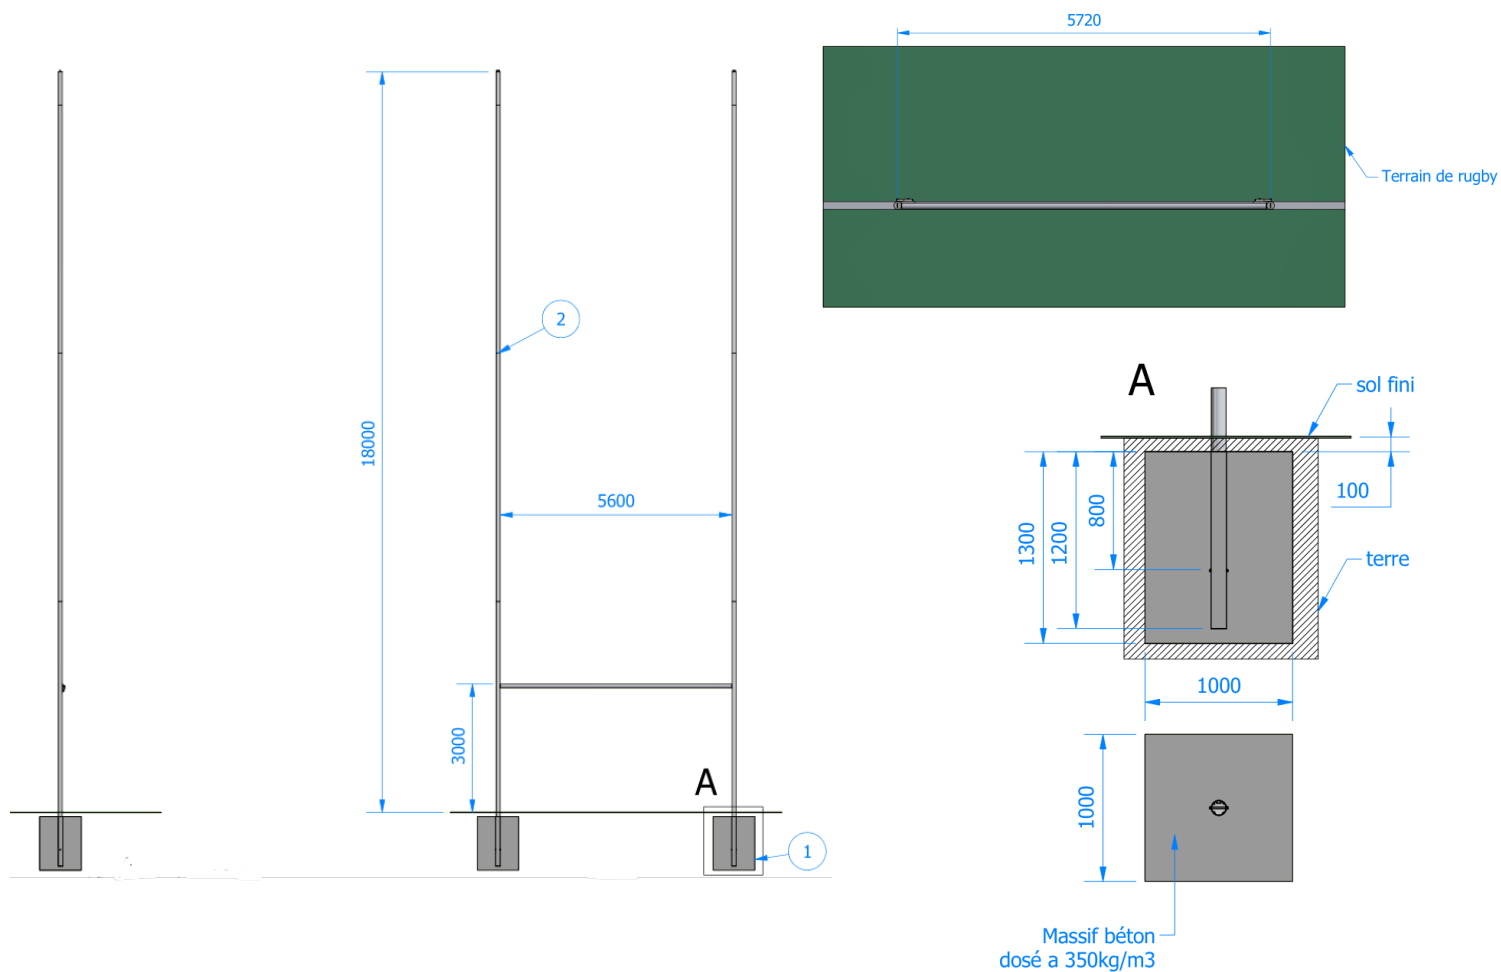

SCELLEMENTS

PRODUITS COMPLÉMENTAIRES