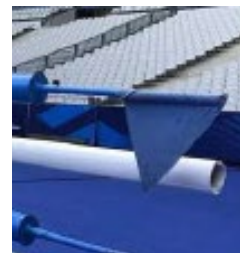

Fanions

SIÈGE

Route de la Meignanne
49370 Saint-Clément-de-la-Place France

+33(0)2 4177 03 86
web@martysports.com

AGENCE RÉGIONALE SUD-EST

2 Square du Sud, Zone Pôle 2000
07130 Saint-Péray France

+33(0)9 6344 44 57
agence.sud.est@martysports.com