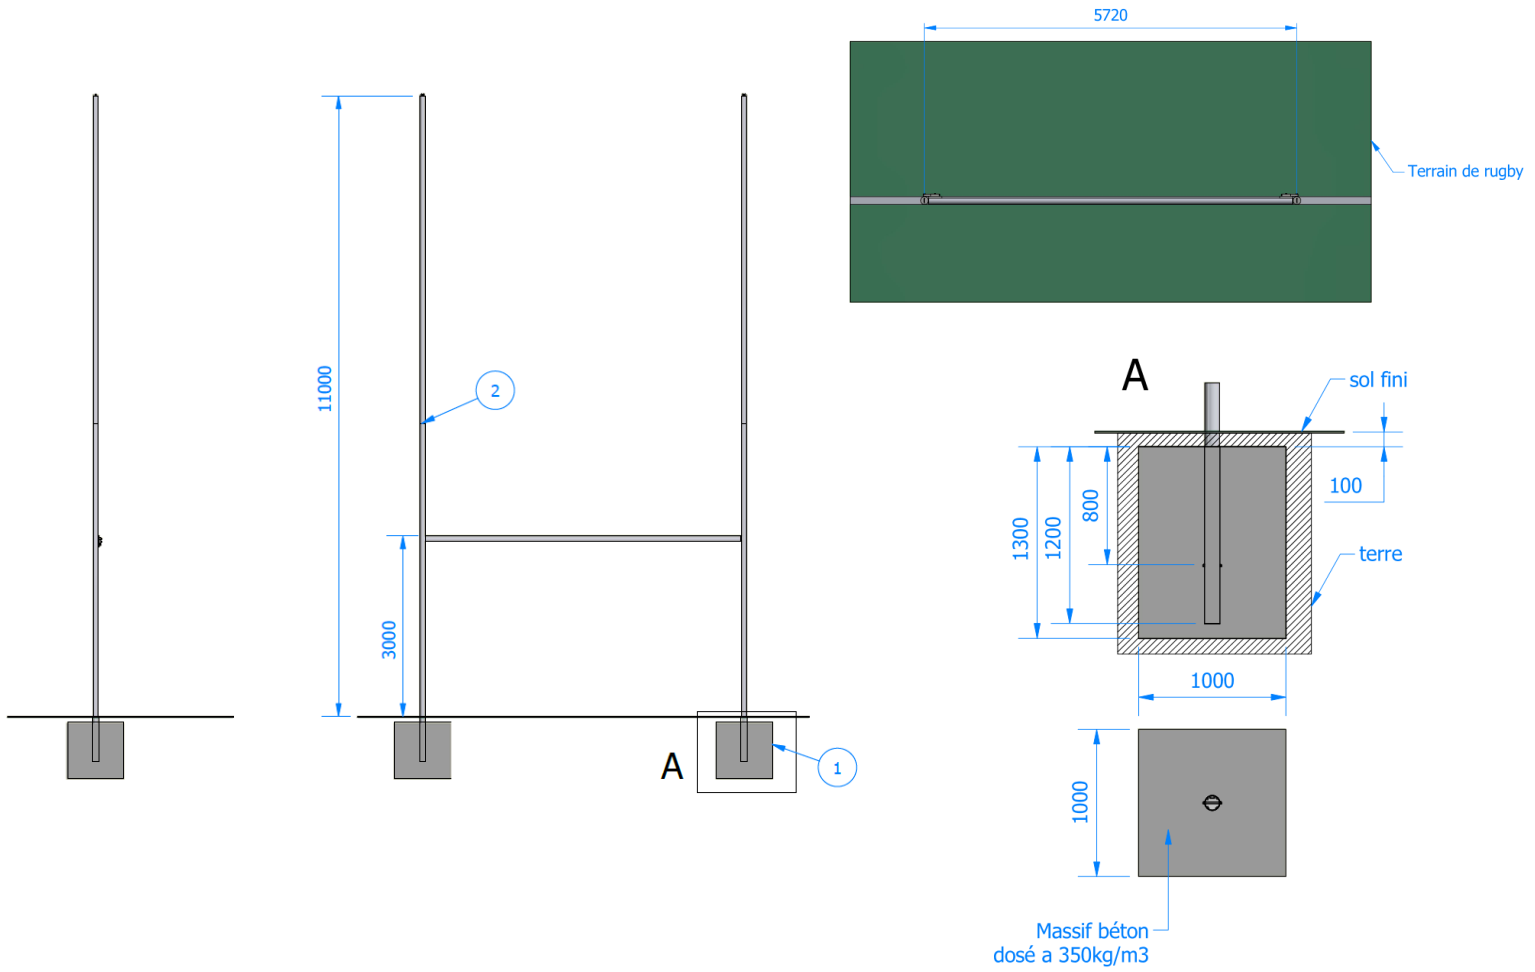

SCELLEMENTS

PRODUITS COMPLÉMENTAIRES