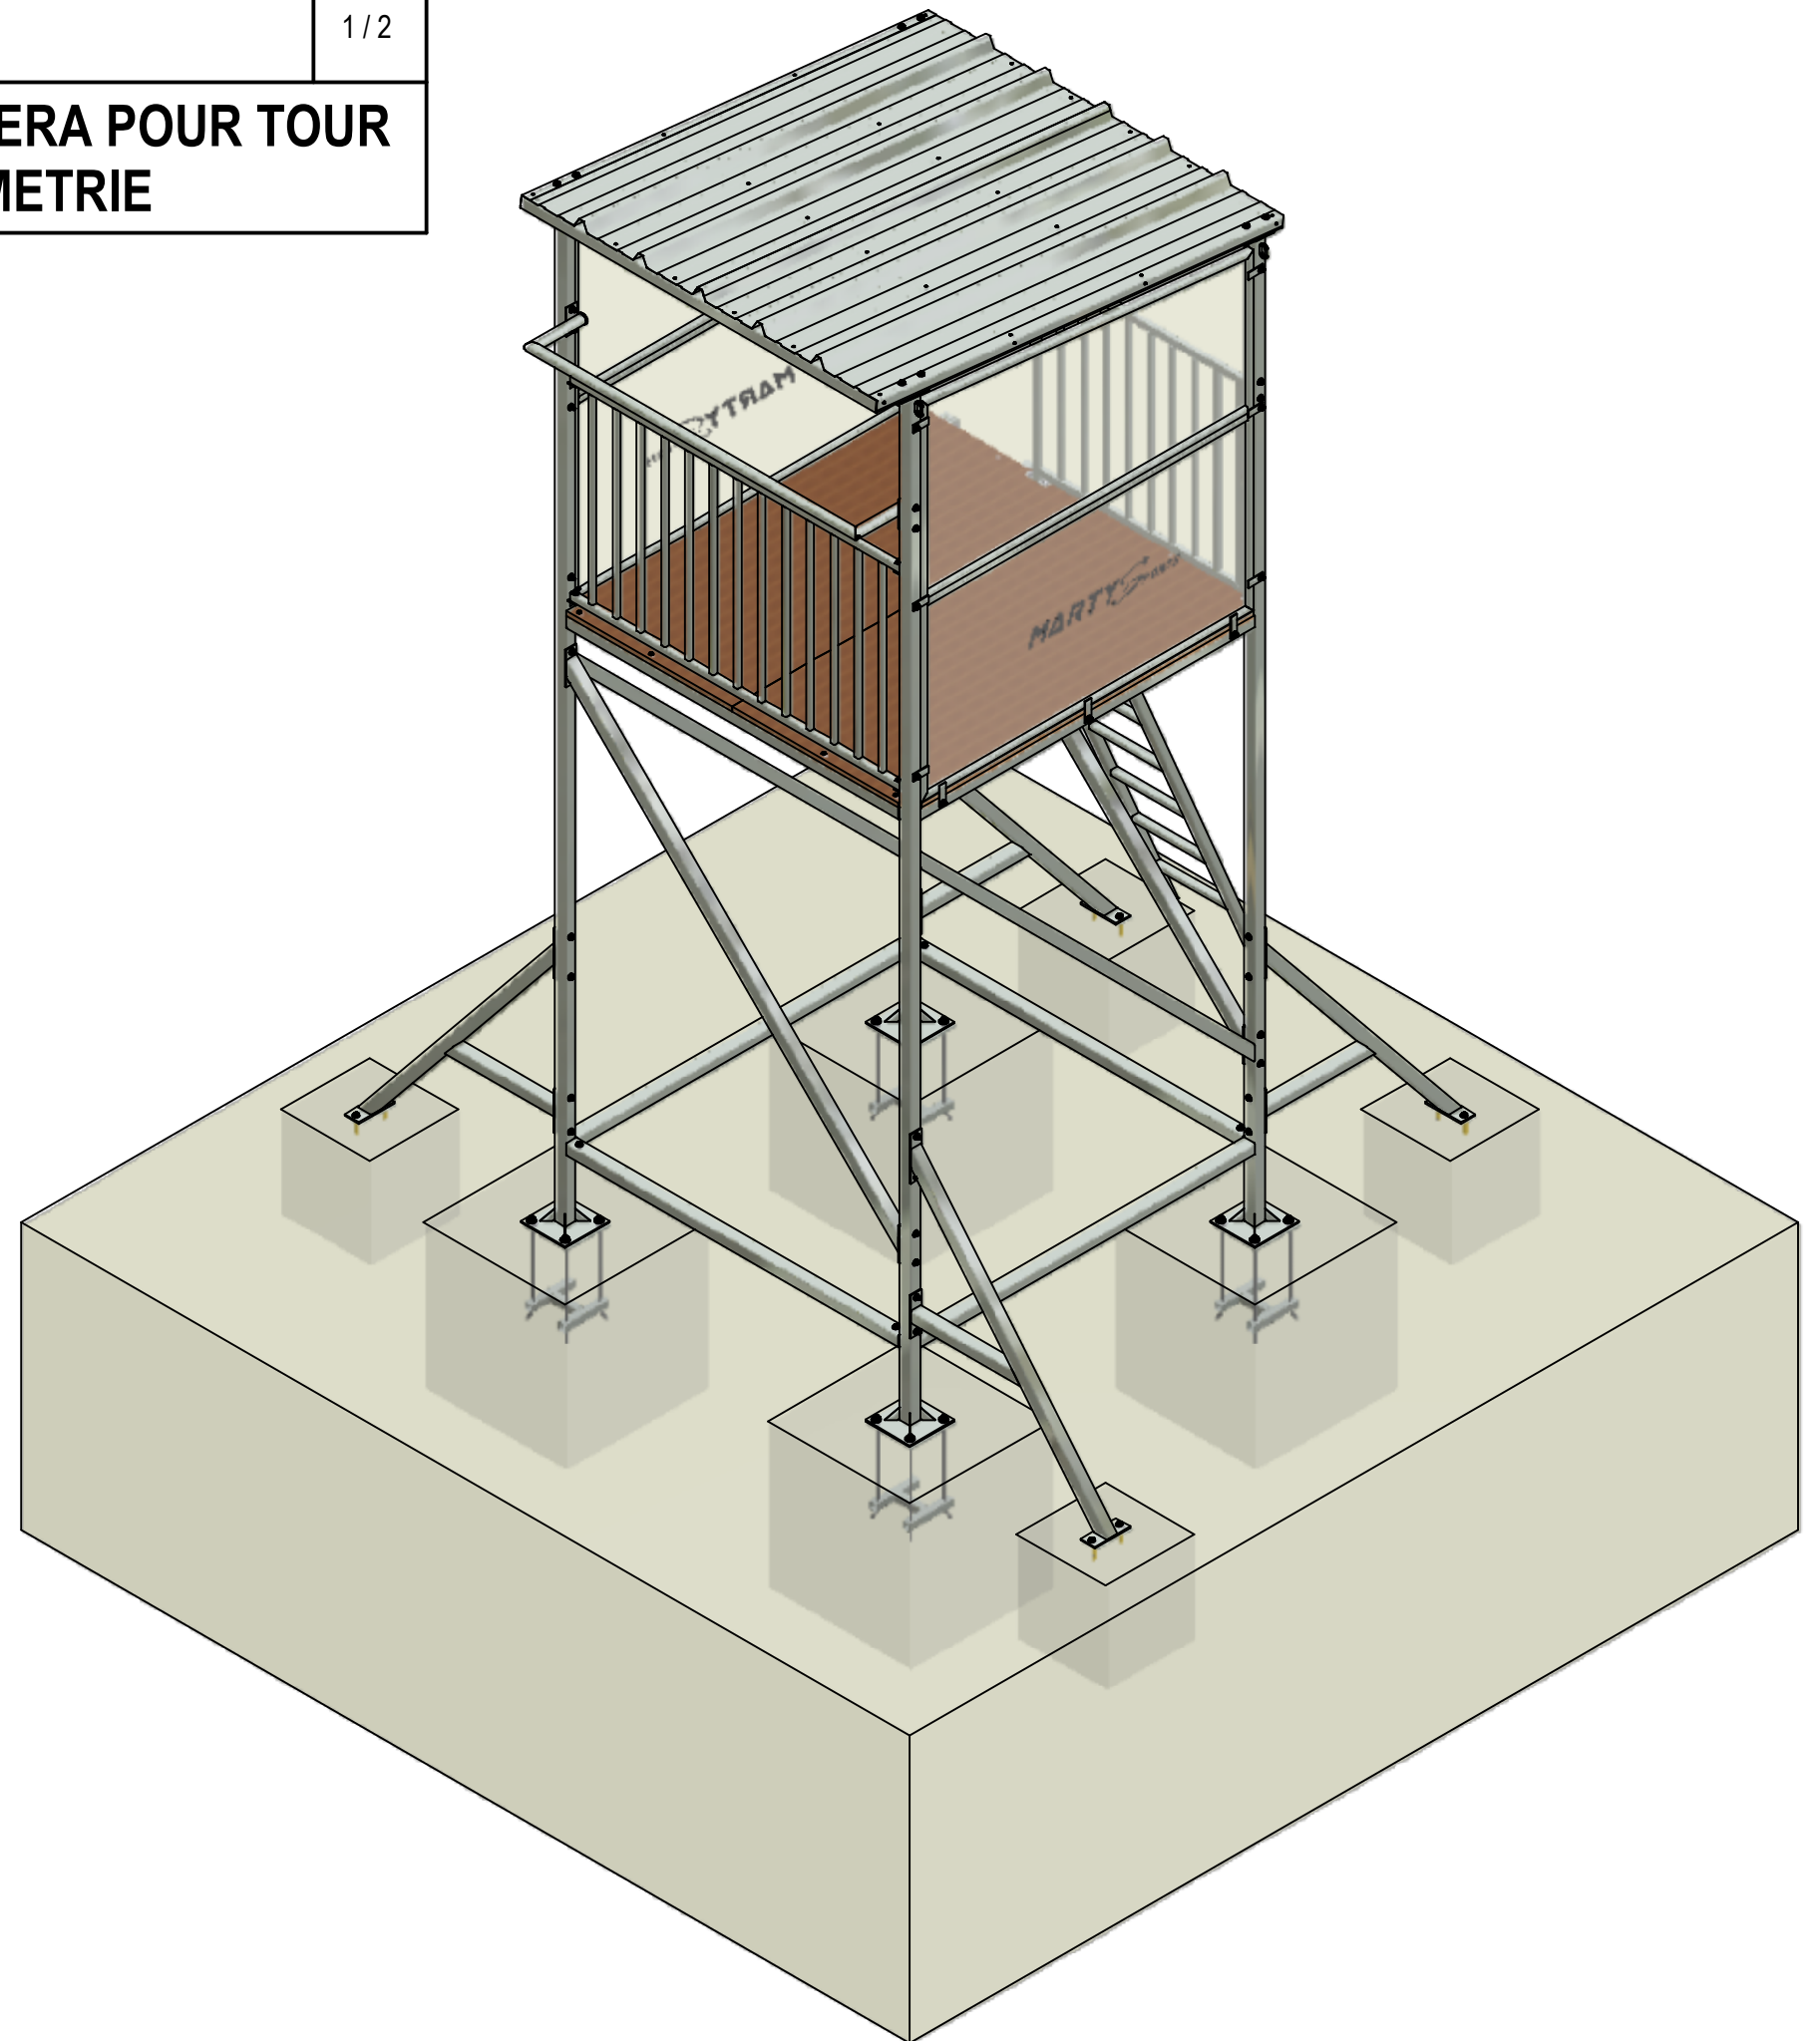

**OPTION SUPPORT CAMERA POUR TOUR  
DE CHRONOMETRIE****ENTRETIEN : (Périodique)**

- VERIFIER REGULIEREMENT :
- LES SERRAGES
- LES SOUDURES

## Liste de pièces

ARTICLE	DESIGNATION	QTE
1	Tour de Chronométrie	1
2	Ensemble Support Caméra	1
3	Vis H M10x90	4
4	Rondelle Plate M10 L	8
5	Ecrou Frein H M10	4

## OPTION SUPPORT CAMERA POUR TOUR DE CHRONOMETRIE