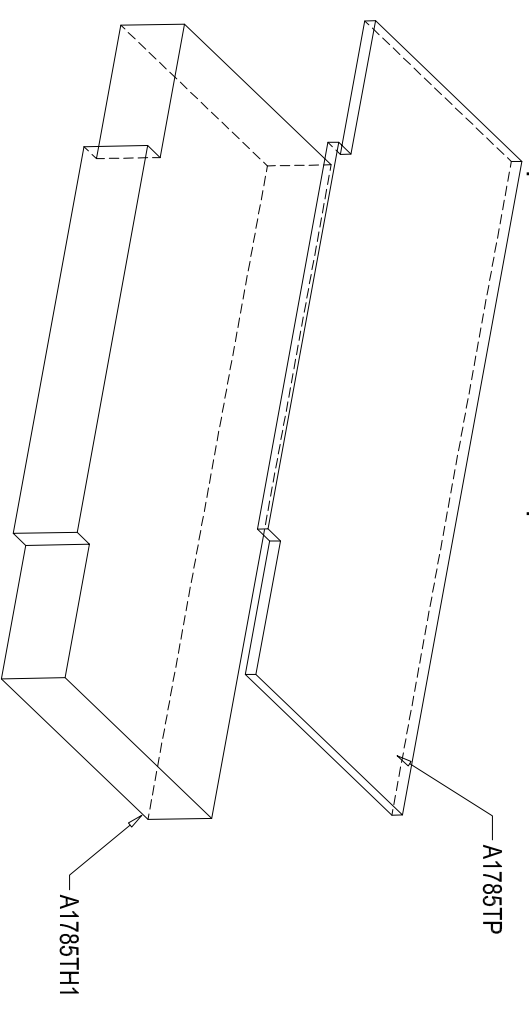

MOUSSE

SEMI MODULAIRE pour sautoir A1785T ép 0.70

MODULAIRE pour sautoir A1785 ép 0.70

BACHE INTEMPERIE: A18085 CAILLEBOTIE: A18185

Dessiné par: O.PY Date: 24/03/05 Echelle: Indice: 0

Désignation : SAUTOIR HAUTEUR 6.00x4.00x0.70