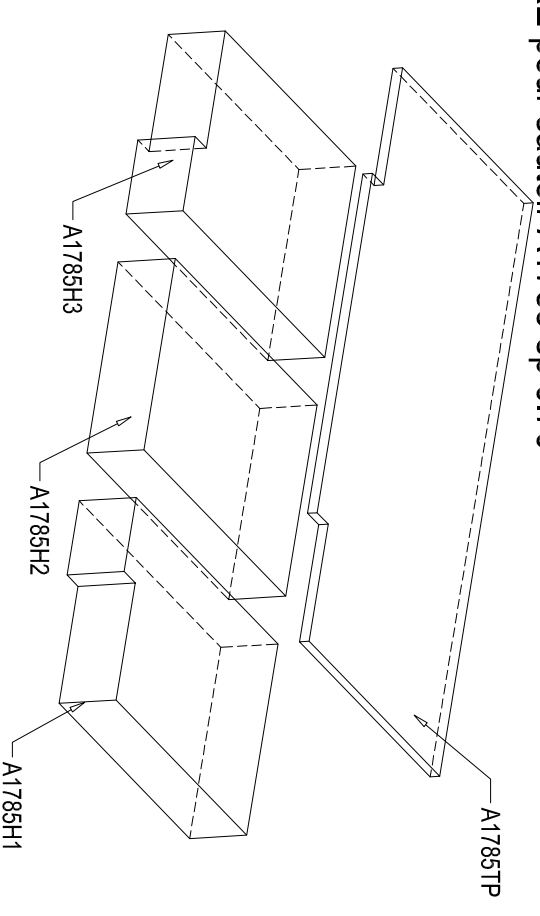

MOUSSE

SEMI MODULAIRE pour sautoir A1785T ép 0.70

MODULAIRE pour sautoir A1785 ép 0.70

BACHE INTEMPERIE: A18085 CAILLEBOTIE: A18185

Dessiné par: O.PY Date: 24/03/05 Echelle: Indice: 0

Désignation : SAUTOIR HAUTEUR 6.00x4.00x0.70