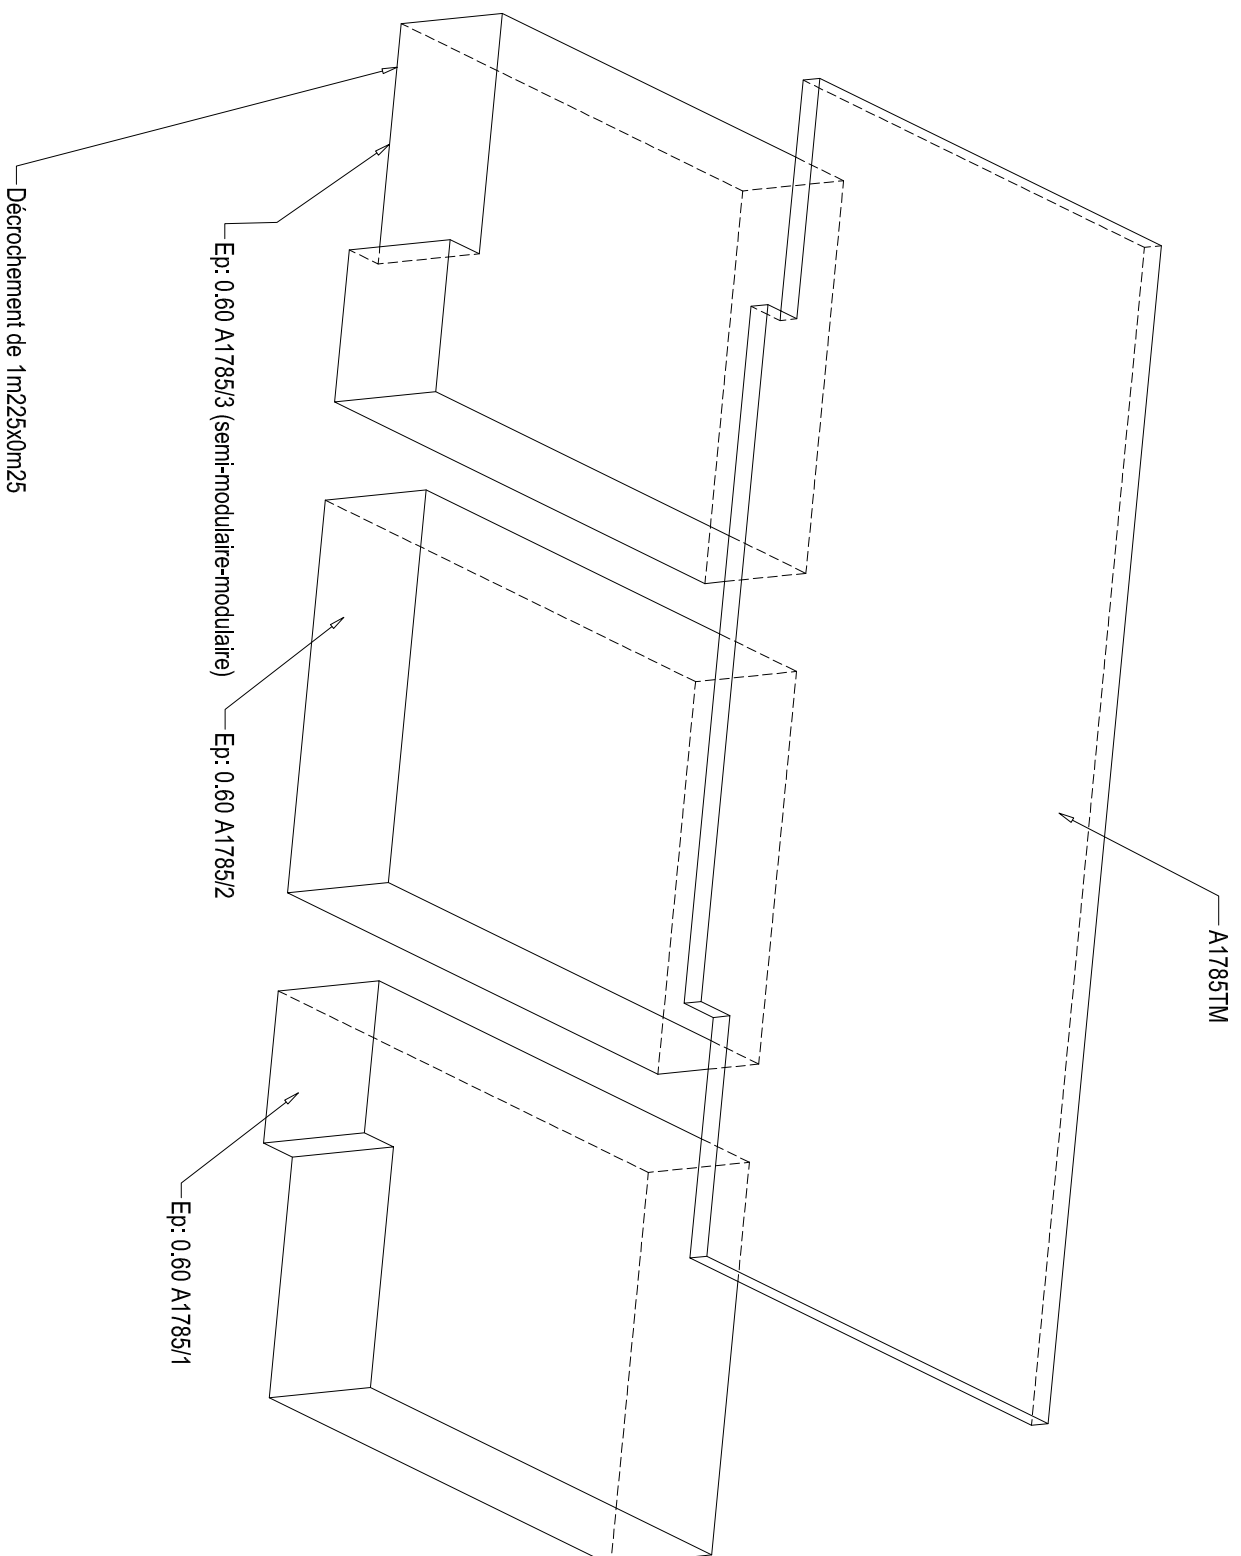

MOUSSE

SEMI MODULAIRE pour sautoir A1785T ép 0.70

MODULAIRE pour sautoir A1785 ép 0.70

BACHE INTEMPERIE: A18085 CAILLEBOTIE: A18185

Dessiné par: O.PY Date: 24/03/05 Echelle: Indice: 0

Désignation : SAUTOIR HAUTEUR 6.00x4.00x0.70