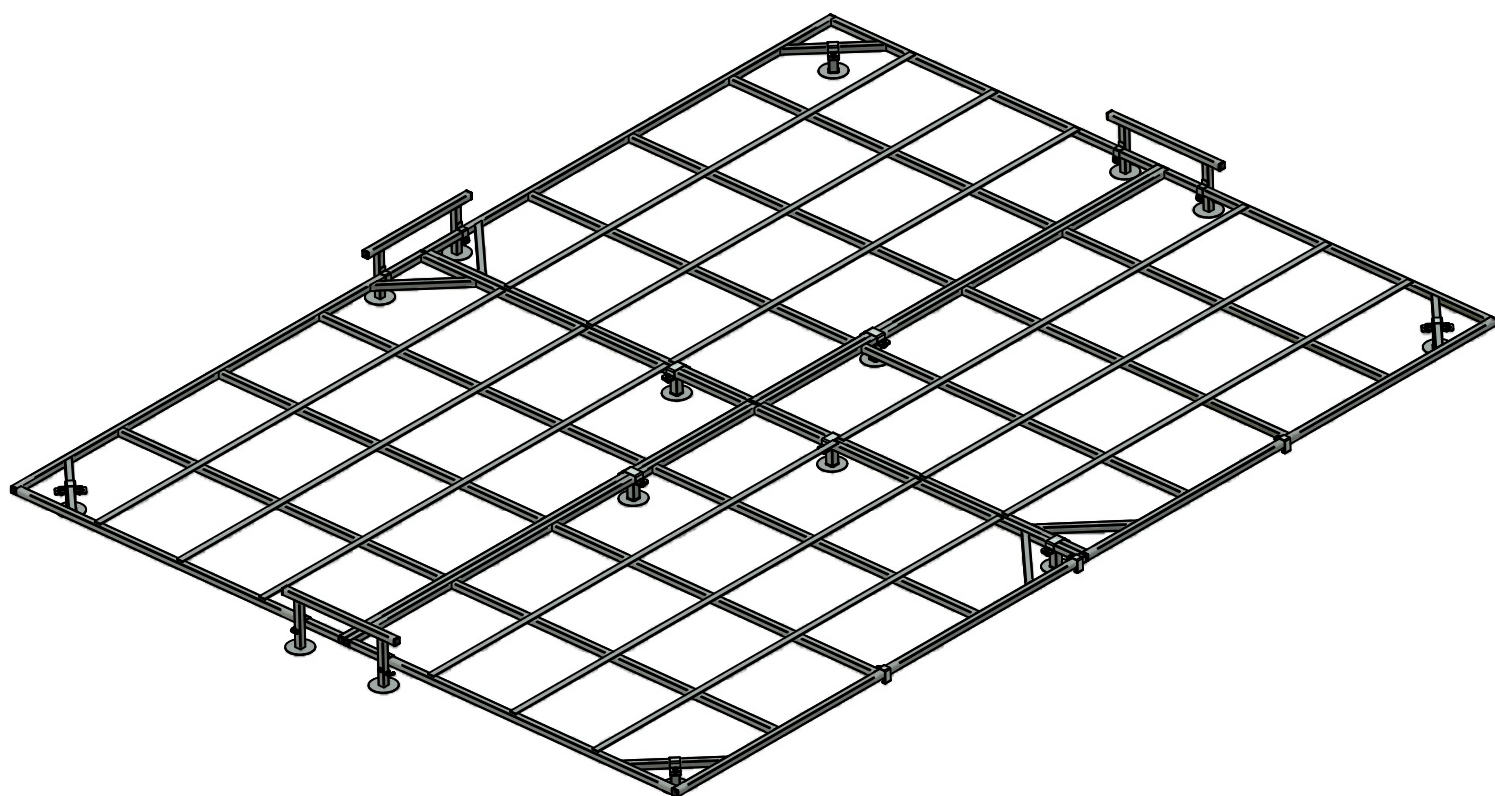

**Caillebotis pour sautoir**  
**Hauteur 4m00 x 3m00**

## LISTE DE PIECES

ARTICLE	NUMERO DE PIECE	QTE
1	Caillebotis 2m00 x 1m50	4
2	Pied pour caillebotis	9
3	Garde-fou	3
4	Bride double	5
5	Bride simple	4
6	Crochet	3
7	Fixation crochet	3
8	Vis TH M8 x 65	6
9	Vis TH M8 x 30	3
10	Vis TH M8 x 20	18
11	Rondelle plate Ø8L	24
12	Ecrou frein M8	27

## Caillebotis pour sautoir Hauteur 4m00 x 3m00