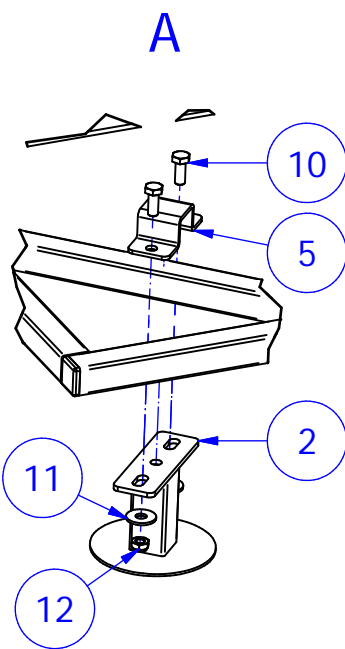

**Caillebotis pour sautoir**  
**Hauteur 4m00 x 3m00**

## LISTE DE PIECES

ARTICLE	NUMERO DE PIECE	QTE
1	Caillebotis 2m00 x 1m50	4
2	Pied pour caillebotis	9
3	Garde-fou	3
4	Bride double	5
5	Bride simple	4
6	Crochet	3
7	Fixation crochet	3
8	Vis TH M8 x 65	6
9	Vis TH M8 x 30	3
10	Vis TH M8 x 20	18
11	Rondelle plate Ø8L	24
12	Ecrou frein M8	27

## Caillebotis pour sautoir Hauteur 4m00 x 3m00

### 1 : Montage des pieds

**Plat des caillebotis en partie supérieure.**

**Attention au sens des caillebotis (angles)**