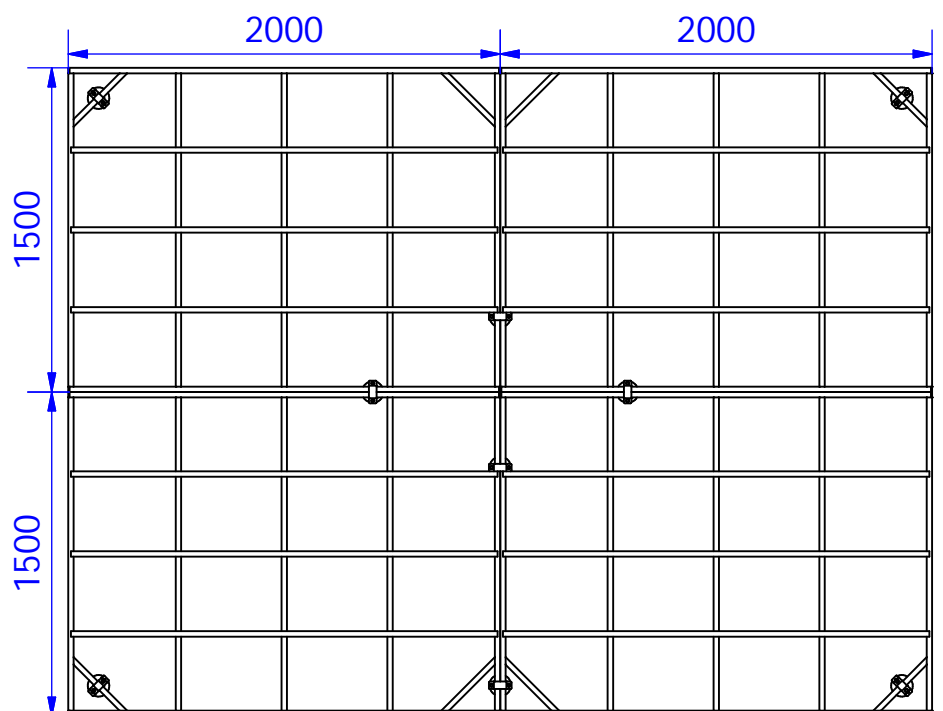

Caillebotis pour sautoir Hauteur 4m00 x 3m00

1 : Montage des pieds

Plat des caillebotis en partie supérieure.

Attention au sens des caillebotis (angles)