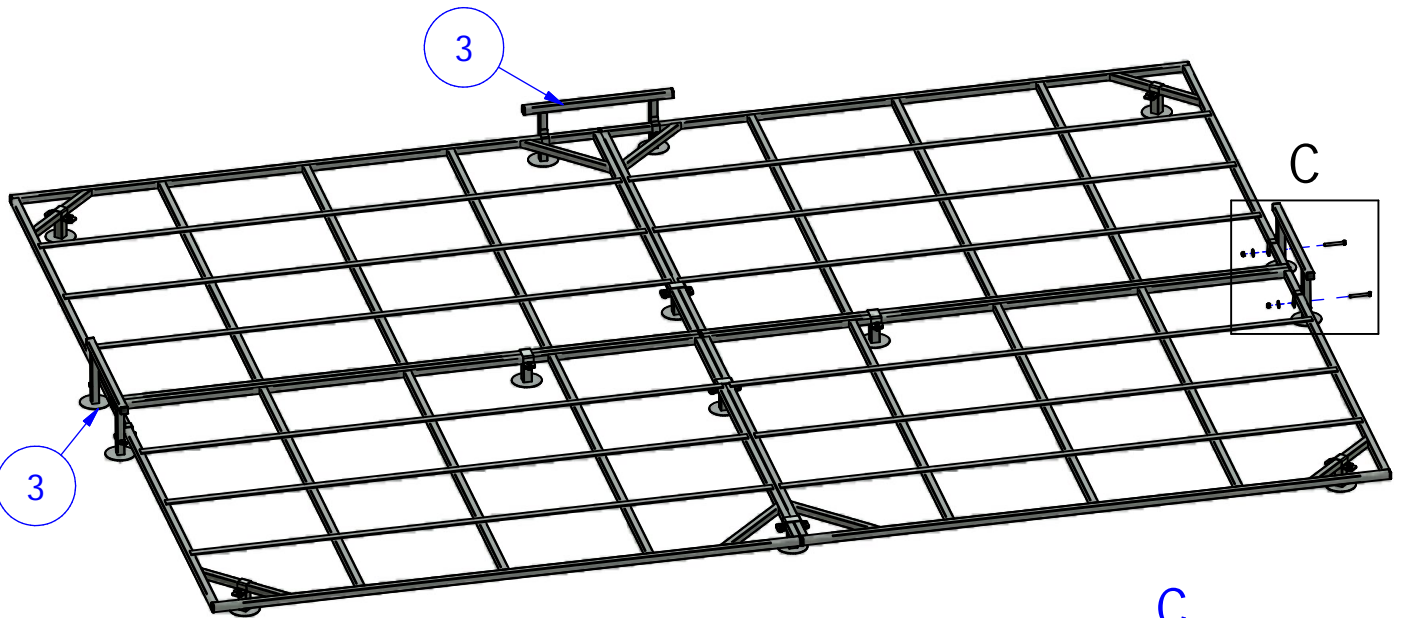

Caillebotis pour sautoir Hauteur 4m00 x 3m00

2 : Montage des garde-fou