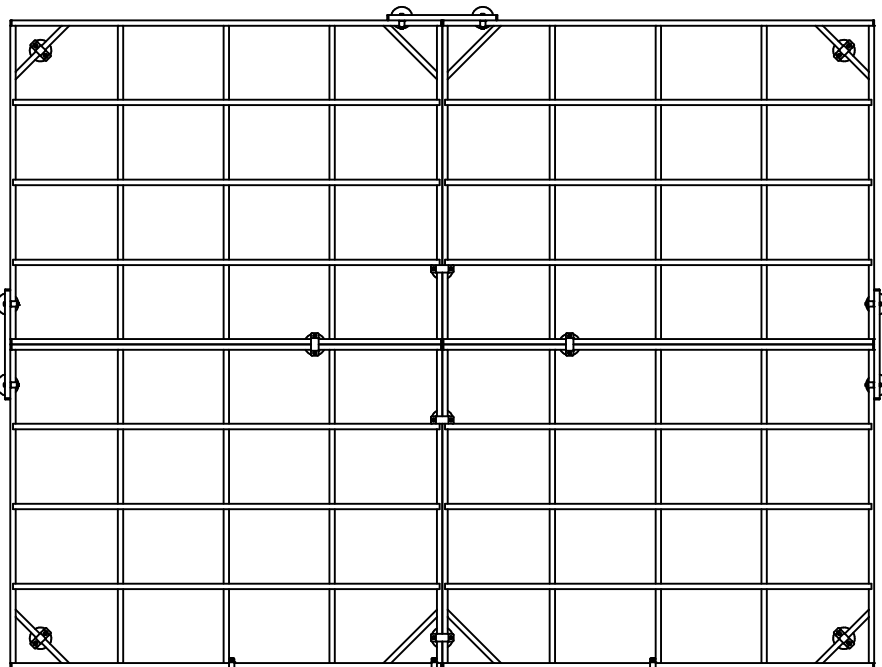

Caillebotis pour sautoir Hauteur 4m00 x 3m00

2 : Montage des garde-fou