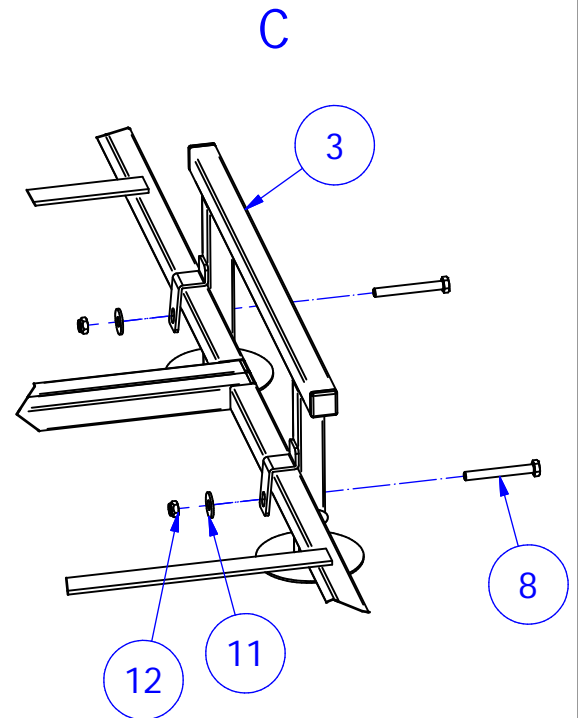

Caillebotis pour sautoir Hauteur 4m00 x 3m00

2 : Montage des garde-fou