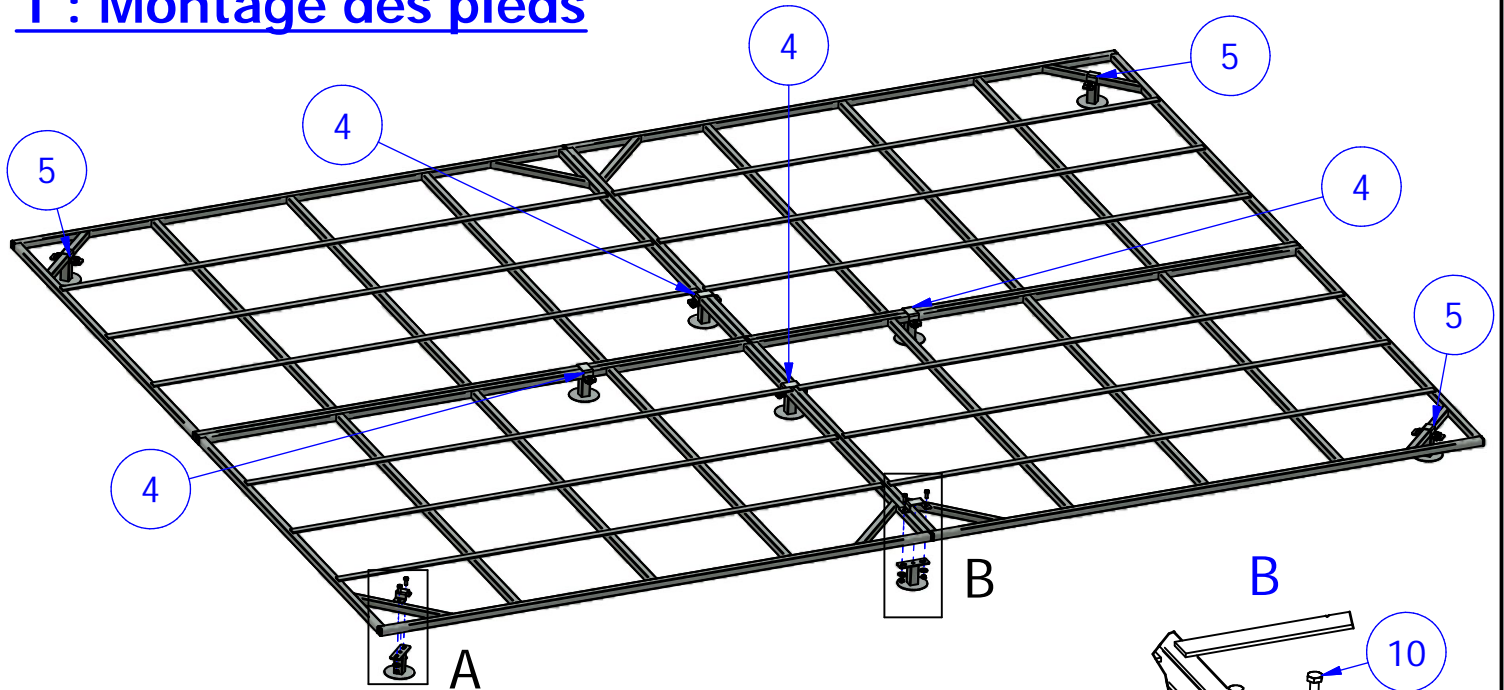

Caillebotis pour sautoir Hauteur 4m00 x 3m00

1 : Montage des pieds

Plat des caillebotis en partie supérieure.

Attention au sens des caillebotis (angles)