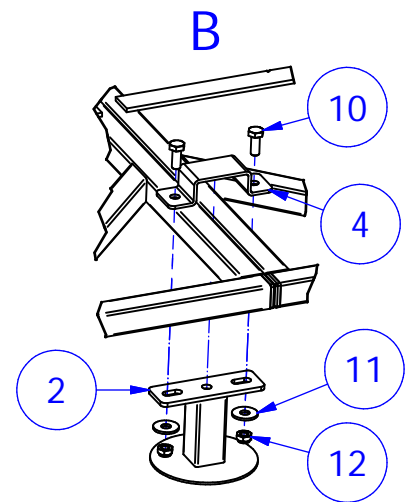

Caillebotis pour sautoir Hauteur 4m00 x 3m00

1 : Montage des pieds

Plat des caillebotis en partie supérieure.

Attention au sens des caillebotis (angles)