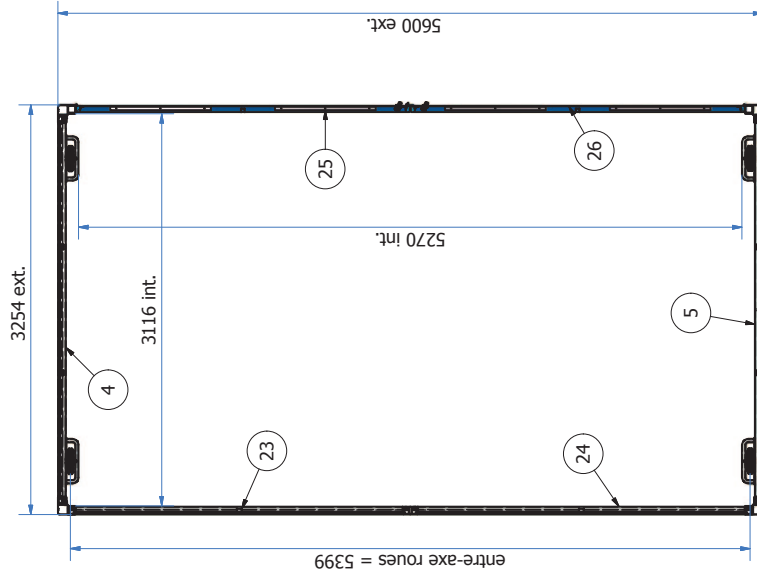

A-A ( 1 : 30 )

Code	Désignation	Rep.	Qte
AR0112_203	Profil jonction soudé L.5600 H.1260	01	1
AR0112_303	Profil jonction soudé L.5600 H.1260 symétrique	02	1
AR0113_001	Plaque abris 3094x1594	06	3
AR0113_003	Plaque abris 3094x844	05	2
AR0113_004	Plaque abris 3094x1094	04	1
AR0115_303	Grande plaque ferm. pr abris sym.L.5600 H.1260	23	1
AR0115_353	Petite plaque ferm. pr abris sym.L.5600 H.1260	24	1
AR0116_203	Grande porte pour abris L.5600 H.1260	25	1
AR0116_253	Petite porte pour abris L.5600 H.1260	26	1
AR0117_001	Chassis roue droite abris	29	4
299A	Plat de jonction entre plaque	52	8
Ab_ALU_Corn_001	Cornière alu 80x130x1,5 L.2979 A.93°	32	1
Ab_ALU_Corn_002	Cornière alu 80x130x1,5 L.1549,5 87°	33	2
AECADENAS64,5	CADENAS LAITON 64.50	38	1
AEHNM10	Ecrou frein H M10 zn	39	24
AERONDELPL10L	Rondelle plate Ø10L zn	40	24
AEHNM8	Ecrou frein H M8 zn	41	16
AERONDELPL8L	Rondelle plate Ø8L zn	42	16
AEPO1.880	Vis poêlier M8x80 inox	44	16
AETH1030	Vis TH M10x30 filetage total classe 8.8 zn	46	24
Colle	Colle polymère		1
Pistolet	Pistolet pour colle polymère		1

**MARTY'S PORTS**  
 BP 10 4875488C Colmar Cedex 03  
 Tél. 03 41 71 03 88 Fax 03 41 71 02 77  
 www.martysports.com

Designation: **Abri sautoir hauteur roues fixes**  
 Code produit: **N°: A1852**  
 Abri sautoir hauteur roues fixes  
 5600x3250  
 Dessiné par: E.MOREAU Date: 02/04/2014  
 Matière:   
 Traitement:   
 Echelle:   
 Feuille: 2 / 12  
 Cet avis est la propriété de MARTY'S PORTS. Tous droits réservés et réservés à la vente.