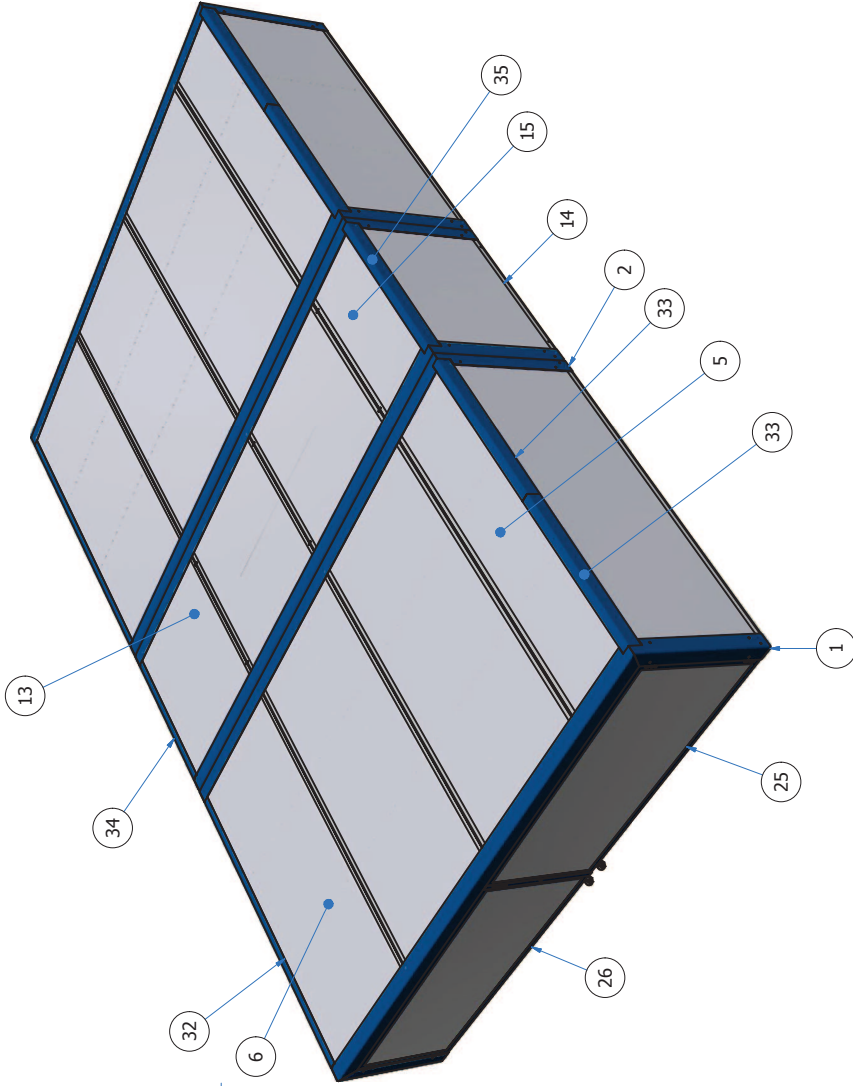

CM-CM (1 : 55)

Code	Désignation	Rep.	Qty
AR0112_003	Profil jonction soudé L.5600 H.1510	01	3
AR0112_103	Profil jonction soudé L.5600 H.1510 symétrique	02	3
AR0113_001	Plaque abris 3094x1594	06	6
AR0113_002	Plaque abris 3094x1344	03	2
AR0113_003	Plaque abris 3094x844	05	2
AR0113_004	Plaque abris 3094x1094	04	2
AR0113_051	Plaque abris 1594x1594	13	3
AR0113_052	Plaque abris 1594x1322	14	1
AR0113_053	Plaque abris 1594x844	15	1
AR0113_054	Plaque abris 1594x1094	16	1
AR0115_103	Grande plaque ferm. pr abris sym.L.5600 H.1510	23	1
AR0115_153	Petite plaque ferm. pr abris sym.L.5600 H.1510	24	1
AR0116_003	Grande porte pour abris L.5600 H.1510	25	1
AR0116_053	Petite porte pour abris L.5600 H.1510	26	1
AR0117_002	Chassis galet abris	29	12
AR0122_001	Fixation entre abris femelle	30	4
AR0122_002	Fixation entre abris mâle	31	4
299A	Plat de jonction entre plaque	52	20
Ab ALU Corn 001	Cornière alu 80x130x1,5 L.2979 A.93°	32	2
Ab ALU Corn 002	Cornière alu 80x130x1,5 L.1549,5 87°	33	4
Ab ALU Corn 003	Cornière alu 80x130x1,5 L.1479 93°	34	1
Ab ALU Corn 004	Cornière alu 80x130x1,5 L.1599 87°	35	1
AECADENAS64.5	CADENAS LAITON 64.50	38	1
AENM10	Ecrou frein H M10 zn	39	72
AERONDELPL10L	Rondelle plate Ø10L zn	40	72
AENHM8	Ecrou frein H M8 zn	41	40
AERONDELPL8L	Rondelle plate Ø8L zn	42	40
AEPOL880	Vis poêlier M8x80 inox	44	32
AEPOL8100	Vis poêlier M8x100 inox	45	8
AETH1030	Vis TH M10x30 filetage total classe 8.8 zn	46	72
Colle	Colle polymère	0	1
Pistolet	Pistolet pour colle polymère	0	1

Code produit:	5600x8250
Désignation:	Abri sautoir perche guidé
N°:	A2832GA
Abri pour sautoir	
Matériau:	5600x8250
Date:	02/04/2014
Travailleur:	
Echelle:	2/1 B

MARTY PORTS
 BP 10
 48754 Saint-Créteil-la-Croix
 78 024 170 988 - Fax 02 47 02 077
 www.martyports.com