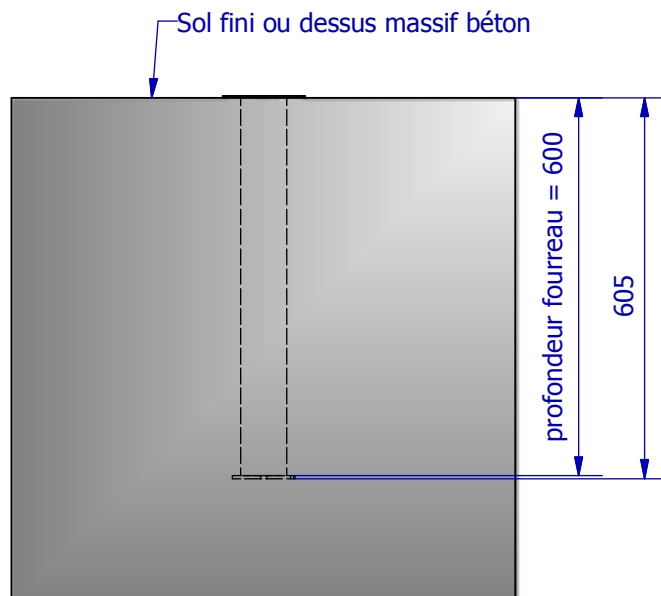

**Fourreau à sceller pour poteau de section  
70 x 70 mm****CONSIGNES D'UTILISATION :**

- Ce produit est à utiliser uniquement avec des équipements sportifs MARTYSPORTS d'une section de 70x70mm
- Les cotes d'implantation pour un équipement donné sont à prendre sur la fiche technique du produit concerné.

**ENTRETIEN : (Périodique)**

- Vérifier que rien encombre à l'intérieur du fourreau avant toute utilisation.

Dans le cas d'une finition enrobé ou enterré, laisser un vide de 150mm du sol fini au massif.