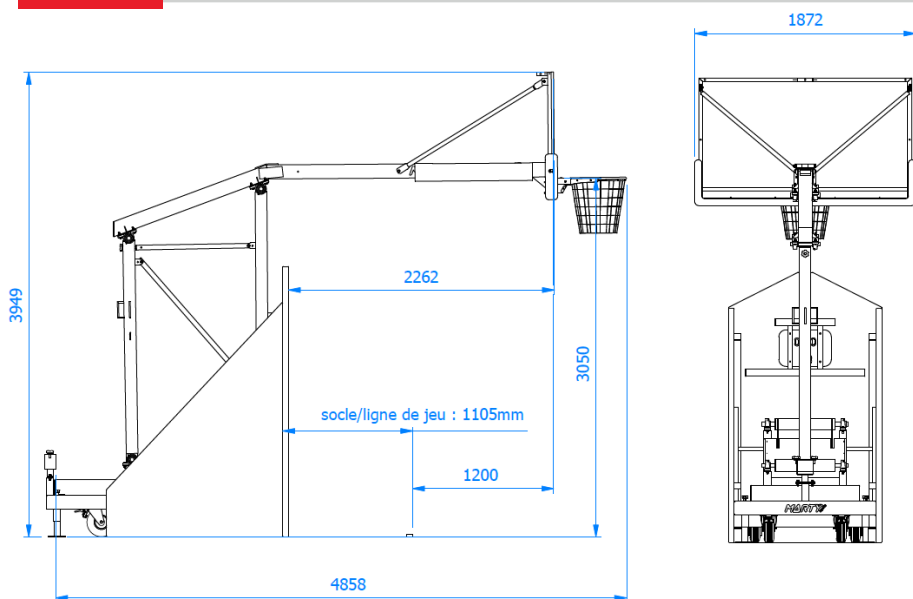

FICHE PRODUIT

BUT BASKET 3X3 MOBILE VERSION 2023 - FFBB - B3306

B3306

ÉLIGIBLE PLAN 5000
TERRAINS

➤ Système de montée et descente du but très facile

➤ Armature métallique solide

➤ Installation très rapide à 1 personne

➤ Autolesté, idéal pour le 3x3 en extérieur

CONFORME
EN I270

CARACTÉRISTIQUES

- HAUTEUR DU CERCLE 3M05, DÉPORT 2M25
- ARMATURE MÉTALLIQUE CARRÉE 120MM PEINT NOIR
- SYSTÈME DE MONTÉE ET DESCENTE DU BUT TRÈS FACILE
- PIEDS RÉGLABLES
- AUTOLESTÉ
- PANNEAU MÉTHACRYLATE 1M80 X 1M05 X 15MM MONTÉ SUR CADRE MÉTALLIQUE PÉRIPHÉRIQUE AVEC REPRISE EN DIRECT DU CERCLE (RÉF B3159).
- CERCLE ESCAMOTABLE À 105KG GALVANISÉ ET PEINT (RÉF B3179). + FILET EN NYLON DE 4.5 M M (RÉF B3124)
- AVEC PROTECTION BAS DE PANNEAU NOIR (RÉF B3167N).
- PROTECTIONS FACE ET CÔTÉS AVEC UN EMPLACEMENT PRÉVU POUR L’AFFICHAGE 12 SECONDES (EN OPTION, NON FOURNI).
- CONFORME AU PR EN I270 ET CODE DU SPORT DÉCRET N°2007-113 DU 24 JUILLET 2007
- 930 KG L’ENSEMBLE COMPLET (LEST COMPRIS)
- NÉCESSITE UN CHARIOT-ÉLÉVATEUR POUR LE CHARGEMENT ET DÉCHARGEMENT DU BUT.

ENCOMBREMENTS

Position de jeu

CLIQUEZ OU FLASHEZ
POUR VOIR LA VIDÉO
D'UTILISATION

Position de stockage

PRODUITS COMPLÉMENTAIRES

B3305 – Terrain de basket 3x3 en dalles

B3312SF – Temps de possession 12s pour but 3x3