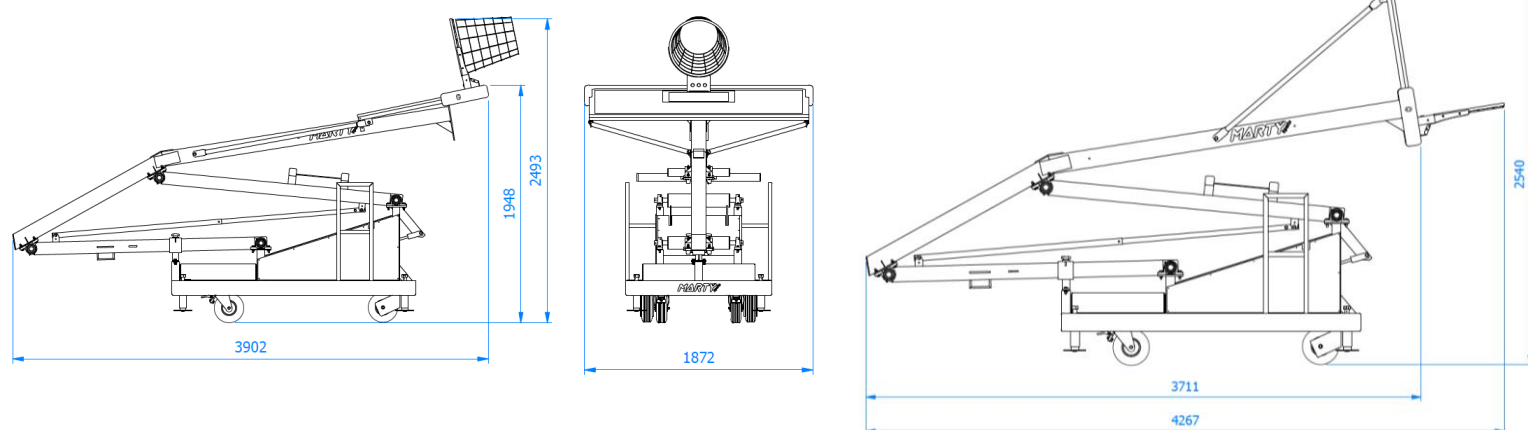

FICHE PRODUIT

BUT BASKET 3X3 MOBILE VERSION 2023 - FFBB - B3306

B3306

ÉLIGIBLE PLAN 5000
TERRAINS

➤ Système de montée et descente du but très facile

➤ Armature métallique solide

➤ Installation très rapide à 1 personne

➤ Autolesté, idéal pour le 3x3 en extérieur

CONFORME
EN I270

CARACTÉRISTIQUES

- HAUTEUR DU CERCLE 3M05, DÉPORT 2M25
- ARMATURE MÉTALLIQUE CARRÉE 120MM PEINT NOIR
- SYSTÈME DE MONTÉE ET DESCENTE DU BUT TRÈS FACILE
- PIEDS RÉGLABLES
- AUTOLESTÉ
- PANNEAU MÉTHACRYLATE 1M80 X 1M05 X 15MM MONTÉ SUR CADRE MÉTALLIQUE PÉRIPHÉRIQUE AVEC REPRISE EN DIRECT DU CERCLE (RÉF B3159).
- CERCLE ESCAMOTABLE À 105KG GALVANISÉ ET PEINT (RÉF B3179). + FILET EN NYLON DE 4.5 M M (RÉF B3124)
- AVEC PROTECTION BAS DE PANNEAU NOIR (RÉF B3167N).
- PROTECTIONS FACE ET CÔTÉS AVEC UN EMPLACEMENT PRÉVU POUR L’AFFICHAGE 12 SECONDES (EN OPTION, NON FOURNI).
- CONFORME AU PR EN I270 ET CODE DU SPORT DÉCRET N°2007-113 DU 24 JUILLET 2007
- 930 KG L’ENSEMBLE COMPLET (LEST COMPRIS)
- NÉCESSITE UN CHARIOT-ÉLÉVATEUR POUR LE CHARGEMENT ET DÉCHARGEMENT DU BUT.

ENCOMBREMENTS

Position de jeu

CLIQUEZ OU FLASHEZ
POUR VOIR LA VIDÉO
D'UTILISATION

Position de stockage

PRODUITS COMPLÉMENTAIRES

B3305 – Terrain de basket 3x3 en dalles

B3312SF – Temps de possession 12s pour but 3x3