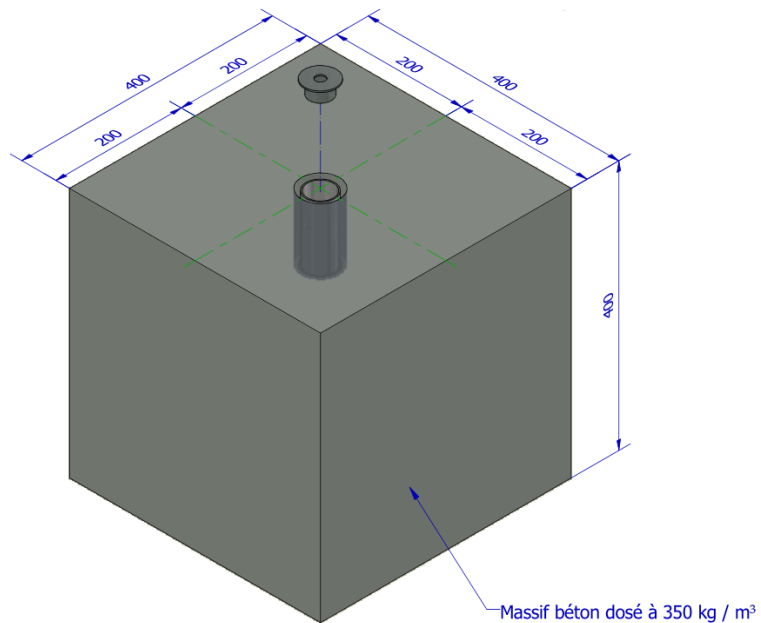

FICHE PRODUIT

GAINE À SCELLER POUR BUT BASKET MOBILE – B3400

B3400

Photos non contractuelles

CARACTÉRISTIQUES

- ANCRAGE A SCELLER DANS UN MASSIF BETON OU AU CHIMIQUE
- LES COTES D'IMPLANTATION DE L'ÉQUIPEMENT VOULU SONT À RÉCUPÉRER SUR LA FICHE DU PRODUIT CONCERNÉ
- L'UNITÉ