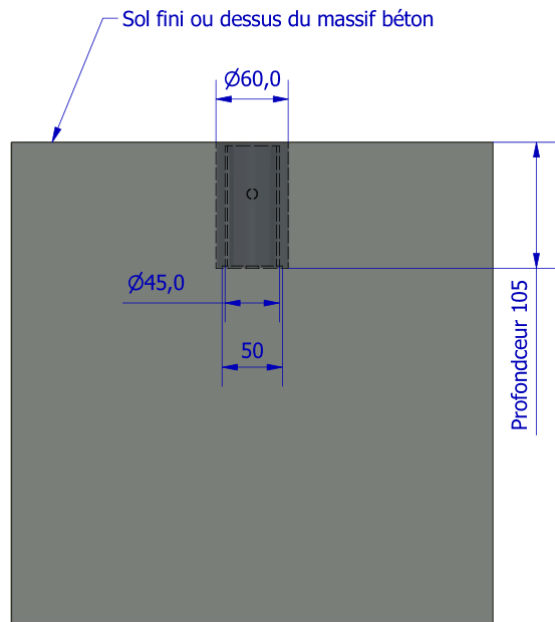

FICHE PRODUIT

GAINE À SCELLER POUR BUT BASKET MOBILE – B3400

B3400

Photos non contractuelles

CARACTÉRISTIQUES

- ANCRAGE A SCELLER DANS UN MASSIF BETON OU AU CHIMIQUE
- LES COTES D'IMPLANTATION DE L'ÉQUIPEMENT VOULU SONT À RÉCUPÉRER SUR LA FICHE DU PRODUIT CONCERNÉ
- L'UNITÉ