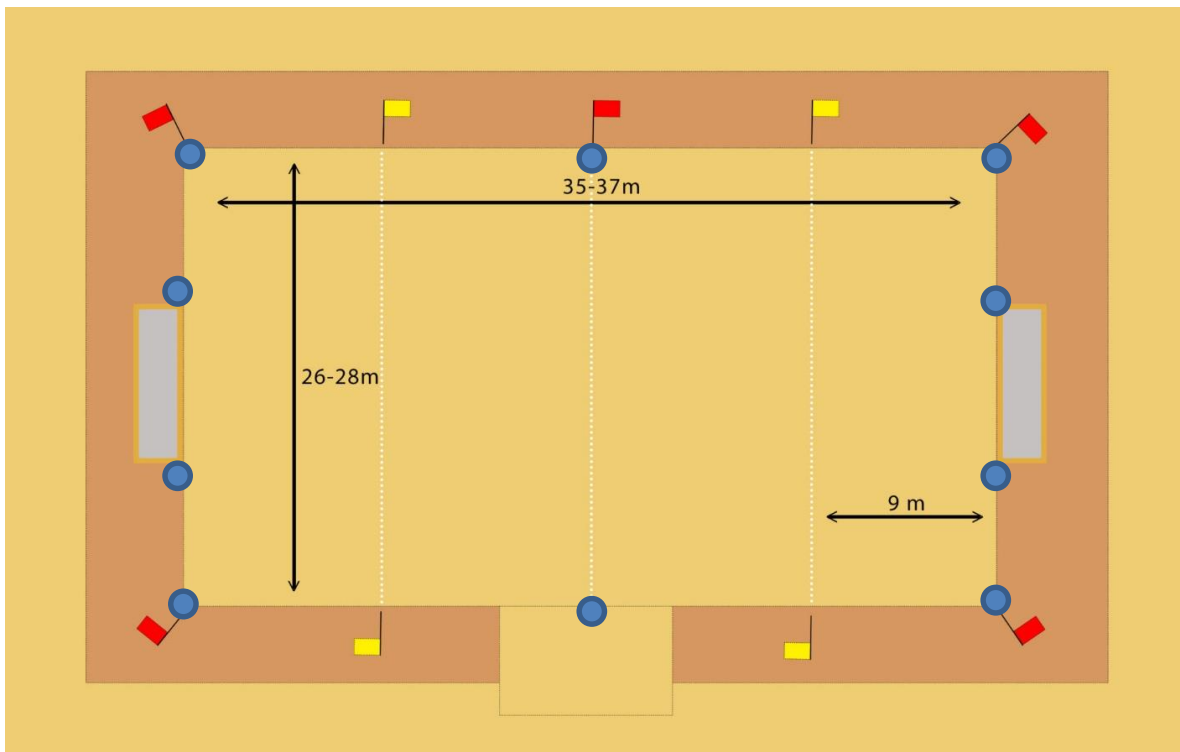

FICHE PRODUIT

BANDES DE DELIMITATIONS AVEC ANCRAGES A ENFOUI BEACH SOCCER - F7050

F7050

Photos non contractuelles

CONFORME
EN 748

- PERMET DE TRACER UN TERRAIN OFFICIEL BSWW
- 2 BANDES PVC BLEU LARGEUR 10 CM LONGUEUR 37M
- 4 BANDES PVC BLEU LARGEUR 10 CM LONGUEUR 11M10
- 1 LOT DE 10 ANCRAGES A ENFOUR DANS LE SABLE