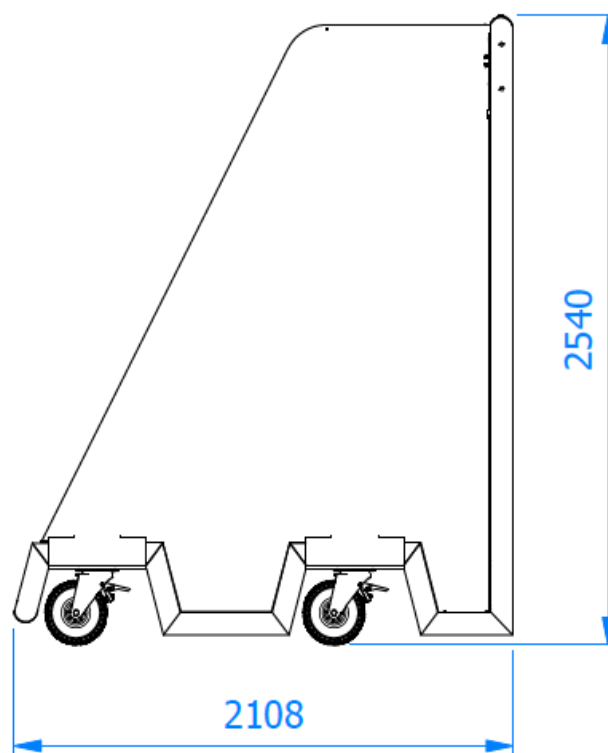

DIMENSIONS ET IMPLANTATIONS

SIÈGE

Route de la Meignanne
49370 Saint-Clément-de-la-Place
France

+33(0)2 4177 03 86
web@martysports.com

AGENCE RÉGIONALE SUD-EST

2 Square du Sud, Zone Pôle 2000
07130 Saint-Péray
France

+33(0)9 6344 44 57
agence.sud.est@martysports.com