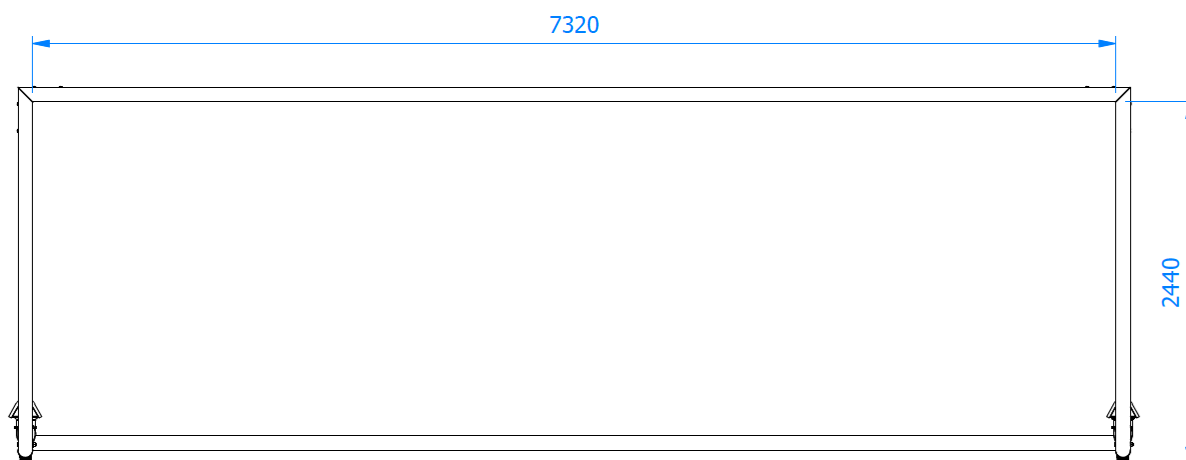

DIMENSIONS ET IMPLANTATIONS

SIÈGE

Route de la Meignanne
49370 Saint-Clément-de-la-Place
France

+33(0)2 4177 03 86
web@martysports.com

AGENCE RÉGIONALE SUD-EST

2 Square du Sud, Zone Pôle 2000
07130 Saint-Péray
France

+33(0)9 6344 44 57
agence.sud.est@martysports.com