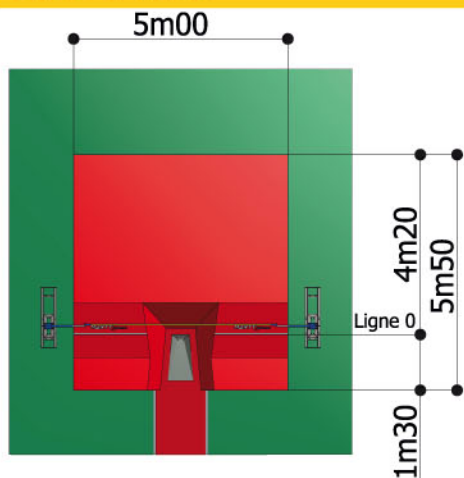

Sautoir perche FLEXY 1

5m50 x 5m00

SAUTOIR MONOBLOC

A2184

Épaisseur 0m60.

SAUTOIR SEMI MODULAIRE

A2184T

Épaisseur 0m70.

SAUTOIR MODULAIRE

A2208

Épaisseur 0m70.

CAILLEBOTIS METALLIQUES GALVANISES

A2241 Pieds fixes.

A2241R Sur roulettes.

ABRIS EN 2 PARTIES 1 OUVERTURE EN PIGNON

NEW

Largeur 5m00, avec poteaux à l'extérieur de l'abri.

A2281 Roues fixes.

A2281P Roues pivotantes.

A2281GA Guide abri.

A2285GI Gigogne.

OPTION PEINTURE PANNEAUX

A2281L

BACHEs INTEMPERIES

A2231/6 Épaisseur 0m60.

A2231/7 Épaisseur 0m70.