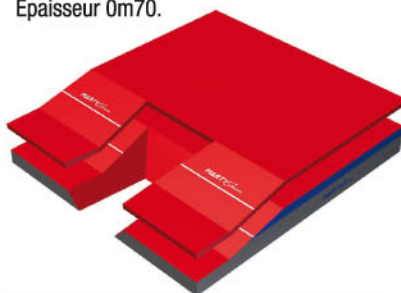

Sautoir perche FLEXY 1

5m50 x 5m00

SAUTOIR MONOBLOC

A2184

Épaisseur 0m60.

SAUTOIR SEMI MODULAIRE

A2184T

Épaisseur 0m70.

SAUTOIR MODULAIRE

A2208

Épaisseur 0m70.

CAILLEBOTIS METALLIQUES GALVANISES

A2241 Pieds fixes.

A2241R Sur roulettes.

ABRIS EN 2 PARTIES 1 OUVERTURE EN PIGNON

NEW