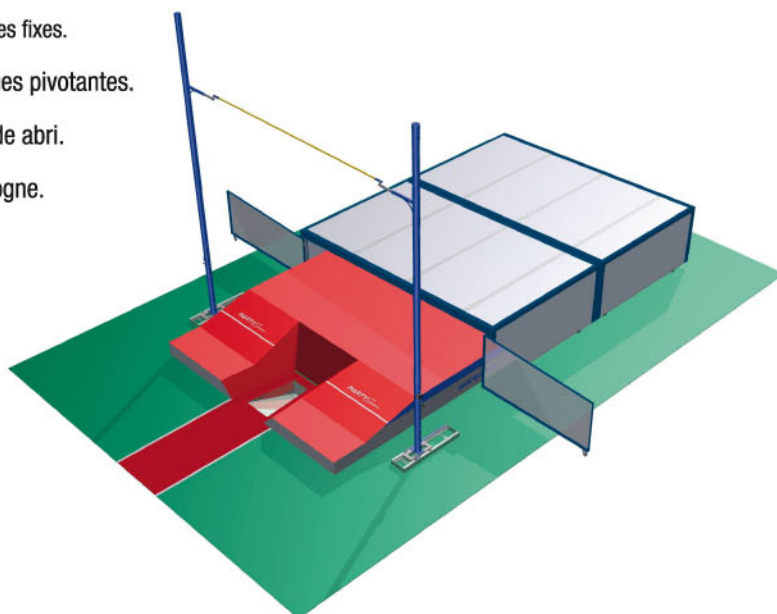

Sautoir perche FLEXY 1

5m50 x 5m00

SAUTOIR MONOBLOC

A2184

Épaisseur 0m60.

SAUTOIR SEMI MODULAIRE

A2184T

Épaisseur 0m70.

SAUTOIR MODULAIRE

A2208

Épaisseur 0m70.

CAILLEBOTIS METALLIQUES GALVANISES

A2241 Pieds fixes.

A2241R Sur roulettes.

ABRIS EN 2 PARTIES 1 OUVERTURE EN PIGNON

NEW

Largeur 5m00, avec poteaux à l'extérieur de l'abri.

A2281 Roues fixes.

A2281P Roues pivotantes.

A2281GA Guide abri.

A2285GI Gigogne.

OPTION PEINTURE PANNEAUX

A2281L

BACHEs INTEMPERIES