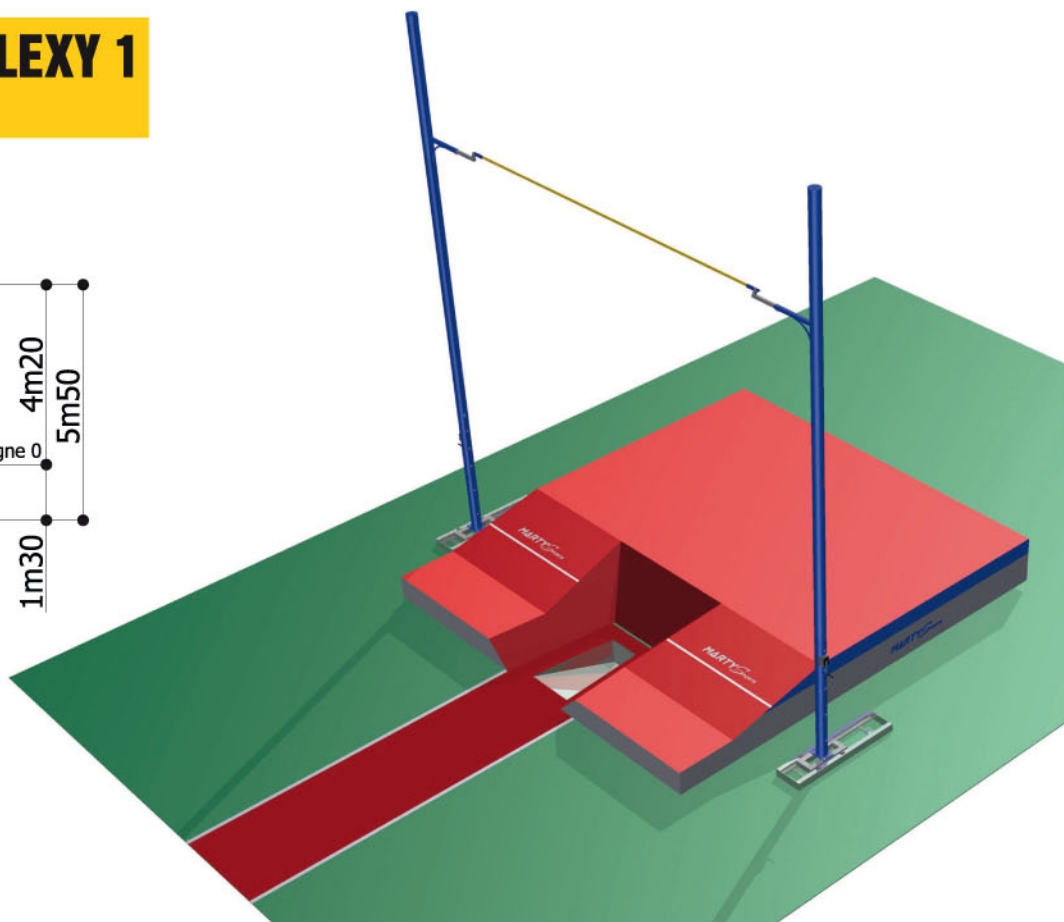

Sautoir perche FLEXY 1

5m50 x 5m00

SAUTOIR MONOBLOC

A2184

Épaisseur 0m60.

SAUTOIR SEMI MODULAIRE

A2184T

Épaisseur 0m70.

SAUTOIR MODULAIRE

A2208

Épaisseur 0m70.

CAILLEBOTIS METALLIQUES GALVANISES

A2241 Pieds fixes.

A2241R Sur roulettes.

ABRIS EN 2 PARTIES 1 OUVERTURE EN PIGNON

NEW

Largeur 5m00, avec poteaux à l'extérieur de l'abri.

A2281 Roues fixes.

A2281P Roues pivotantes.

A2281GA Guide abri.

A2285GI Gigogne.

OPTION PEINTURE PANNEAUX

A2281L

BACHEs INTEMPERIES