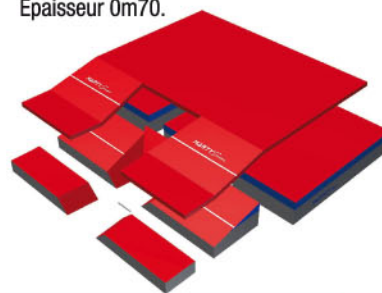

Sautoir perche FLEXY 1

5m50 x 5m00

SAUTOIR MONOBLOC

A2184

Épaisseur 0m60.

SAUTOIR SEMI MODULAIRE

A2184T

Épaisseur 0m70.

SAUTOIR MODULAIRE

A2208

Épaisseur 0m70.

CAILLEBOTIS METALLIQUES GALVANISES

A2241 Pieds fixes.

A2241R Sur roulettes.

ABRIS EN 2 PARTIES 1 OUVERTURE EN PIGNON

NEW