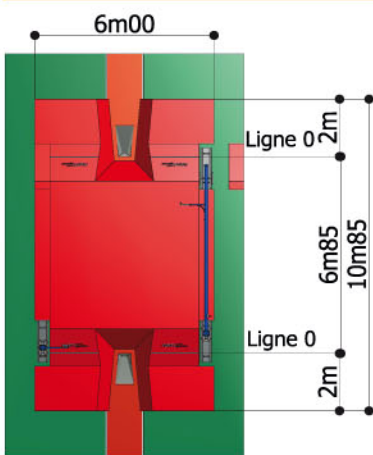

Sautoir perche TWINNY IAAF

Double entrée de 10m85 x 6m00, aire de réception de 6m00 x 6m00+ doubles avancées IAAF de 2m00

IMPORTANT: entraxe des 2 butoirs 6m85

SAUTOIR MONOBLOC

A2221M

Épaisseur 0m80.

SAUTOIR SEMI MODULAIRE

A2221T

Épaisseur 0m80.

SAUTOIR MODULAIRE

A2221

Épaisseur 0m80.

BACHE INTEMPERIES

A2237

Épaisseur 0m80.