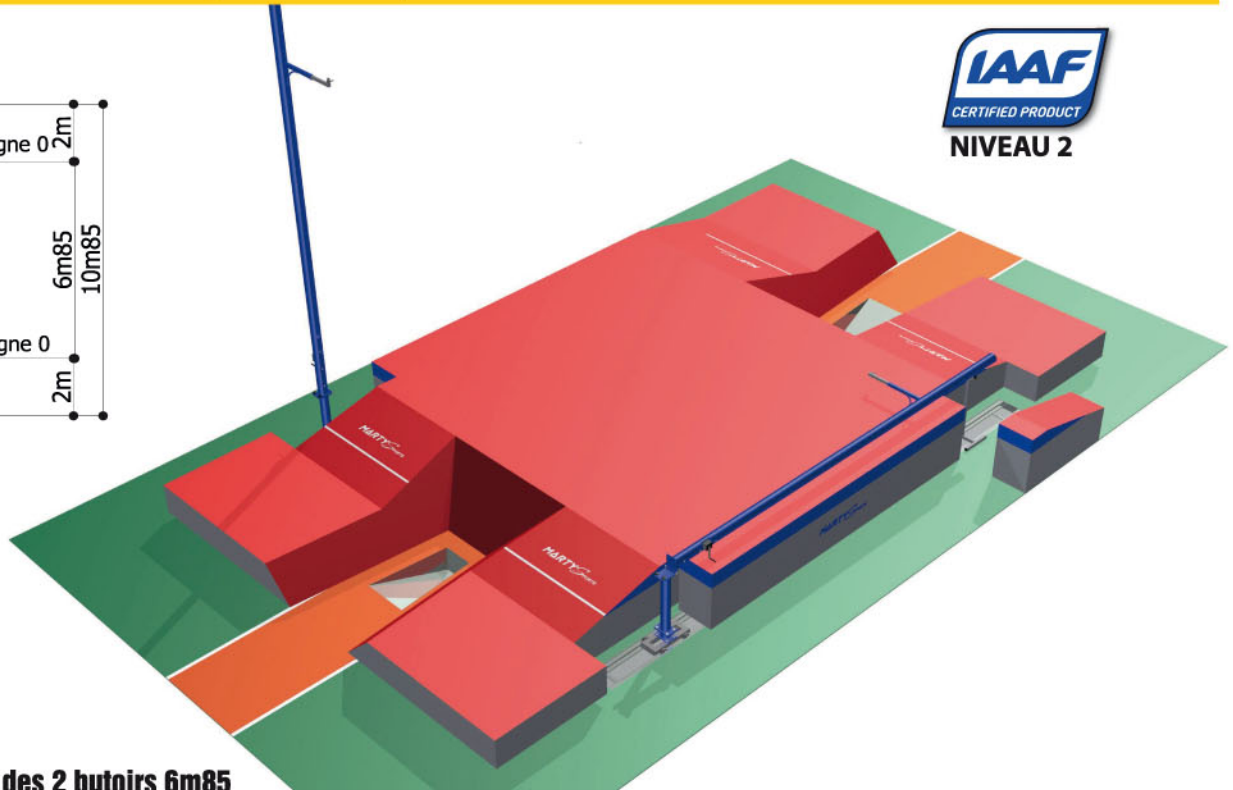

Sautoir perche TWINNY IAAF

Double entrée de 10m85 x 6m00, aire de réception de 6m00 x 6m00+ doubles avancées IAAF de 2m00

IMPORTANT: entraxe des 2 butoirs 6m85

SAUTOIR MONOBLOC

A2221M

Épaisseur 0m80.

SAUTOIR SEMI MODULAIRE

A2221T

Épaisseur 0m80.

SAUTOIR MODULAIRE

A2221

Épaisseur 0m80.

BACHE INTEMPERIES

A2237

Épaisseur 0m80.

BOUCHONS D'OCCULTATION

A2176

Permet de boucher l'avancée qui ne sert pas
En mousse avec housse MONOBLOC recouverte antipointe.
Pour sautoirs TWINNY IAAF Monobloc, Semi modulaires et Modulaires
Réf A2221M, A2221T et A222.