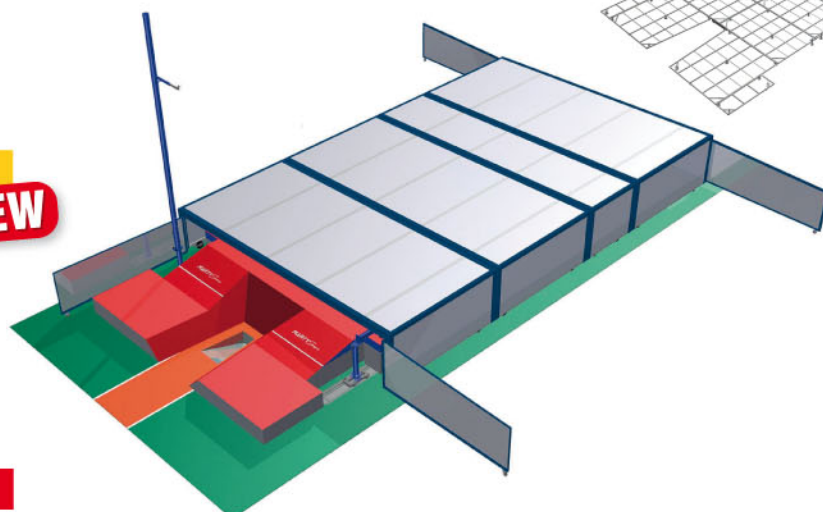

Sautoir perche TWINNY IAAF

Double entrée de 10m85 x 6m00, aire de réception de 6m00 x 6m00+ doubles avancées IAAF de 2m00

IMPORTANT: entraxe des 2 butoirs 6m85

SAUTOIR MONOBLOC

A2221M

Épaisseur 0m80.

SAUTOIR SEMI MODULAIRE

CAILLEBOTIS METALLIQUES GALVANISEES

A2247 Pieds fixes.

A2247R Sur roulettes.

NEW

ABRIS EN 4 PARTIES - 2 OUVERTURES 1 SUR CHAQUE PIGNON

NEW

Largeur 6m00, avec poteaux repliables
Réf. A1912B positionnés à l'intérieur de l'abri.

A2288 Roues fixes.

A2288P Roues pivotantes.

A2288GA Guide abri.

OPTION PEINTURE PANNEAUX A2287L