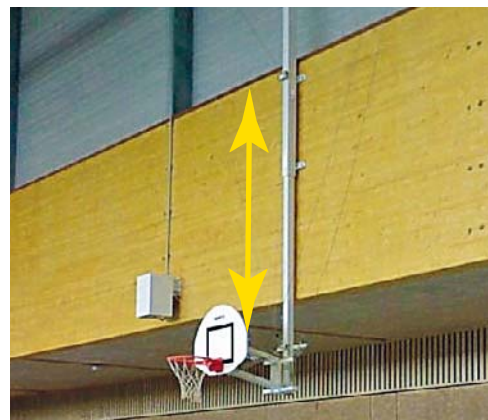

BUTS MINI-BASKET RELEVABLES

Idéal pour l'installation de buts mini basket devant des tribunes à la place des mini baskets mobiles. L'ensemble fixation, relevage, poulies et treuil doit IMPERATIVEMENT être fixé sur le même portique, sinon des renforts de charpente seront nécessaires. L'unité sur étude.

**CONFORME EN1270
et Code du Sport
RECOMMANDE PAR LA FFBB**

BUT MINI-BASKET RELEVABLE

B3005AR

Hauteur FIXE. 2m60 ou 3m05.

BUT MINI-BASKET RELEVABLE

B3007AR

RETRACTABLE avec hauteur réglable à vérin.

BUT MINI-BASKET RELEVABLE

B3006AR

Hauteur REGLABLE de 2m45 à 3m20, grâce au système de vérin.

BUT MINI-BASKET RELEVABLE

B3003AR

RELEVAGE VERTICAL avec hauteur réglable à vérin.

BASKET BALL

Sports de FILETS