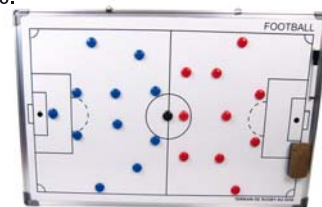

PIQUETS DE SLALOM

F8275

Piquet PVC diamètre 25mm Long 1m60.
Avec fiche pic métallique au bout pour planter au sol.
Le lot de 5.

PLOTS PVC

Embase carrée. EMPILABLES.
5 rouges et 5 jaunes (le jeu de 10).

PP149 Hauteur 20cm. Le lot de 10.

PP151 Hauteur 30cm. Le lot de 10.

PLOTS Caoutchouc

PP144

Modèle souple. 5 rouges et 5 jaunes.
Hauteur 15cm.
Le lot de 10.

JALONS

F8354

PVC diamètre 25mm. Longueur 1m20.
Le lot de 10.

TABLEAU TACTIQUE EFFACABLE

F3601

Mural. Dimensions 0m90 x 0m60.
Avec pions, feutre effaçable
et effaceur.
NOUVEAU MODELE inscription
RECTO/VERSO.
1 coté FOOT / 1 coté RUGBY.
L'unité.

SUPPORT TABLEAU TACTIQUE

NEW

F8350

Pour tableau tactique de 90mm x 60mm.
Possibilité de positionner en horizontal
ou vertical au choix.
Construction métallique sur socle lourd
en gout .
L'unité.