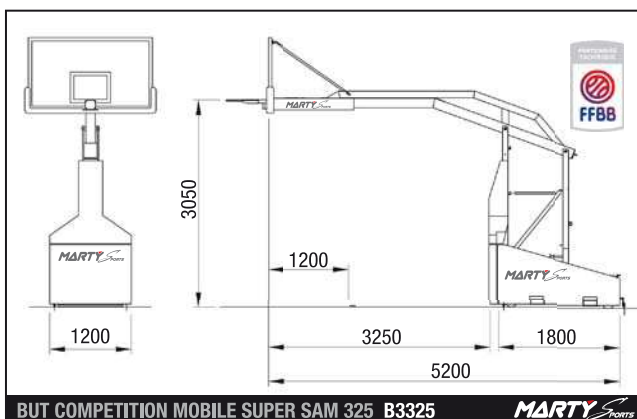

- 2 réglages des hauteurs possibles 3m05 et 2m60 par repliage partiel de l'ensemble.
- Manœuvre d'installation très aisée par gros ressorts compensateurs.
- Panneau en verre trempé ép. 12mm de 1m80 x 1m05 sur cadre de renfort métallique périphérique, comprenant une platine de cercle incrustée dans la découpe du panneau évitant toute surcharge au panneau.
- Cercle multi-directionnel PRO-ACTION 180° Homologué FIBA.
- Equipé de 4 roues directionnelles à l'avant et 6 roues fixes à l'arrière. Non tachantes.
- Système DSF Breveté. Armature métallique qui vient se substituer aux roues avant en position de jeux afin de mieux répartir les charges sur le parquet.
- Volant de réglage de la hauteur du cercle depuis l'embase au sol.
- Verrouillage automatique du but plié.
- Protection mousse en dessous panneau et façade avant en mousse ép 20cm.

### 2 modèles :

**B3325** Avec ancrages à sceller. L'unité.

**B3330** Avec lests intégrés et solidaires. L'unité. **NEW**

Système DSF Breveté.

**IMPORTANT :** **NEW**  
4 couleurs de protections et bas de panneaux au choix à préciser à la commande.