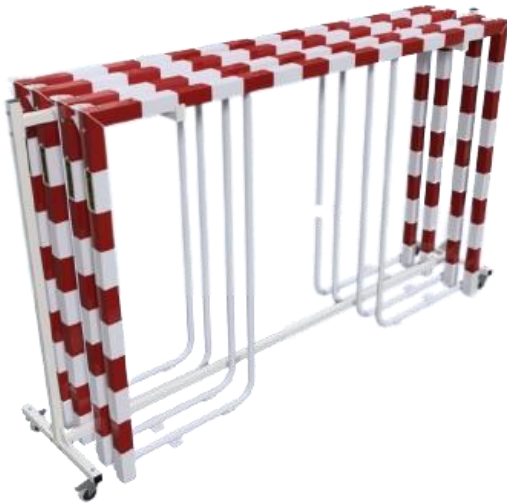

FICHE PRODUIT

CHARIOT DE TRANSPORT POUR 4 BUTS DE HAND – R1701

R1701

- > Déplacement facile de 4 buts à la fois
- > Chariot sur roulettes
- > Armature métallique, poudrée blanc
- > A l'unité

DIMENSIONS

SIÈGE