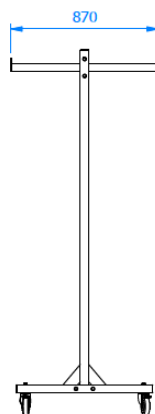

FICHE PRODUIT

CHARIOT DE TRANSPORT POUR 4 BUTS DE HAND – R1701

R1701

- > Déplacement facile de 4 buts à la fois
- > Chariot sur roulettes
- > Armature métallique, poudrée blanc
- > A l'unité

DIMENSIONS

SIÈGE