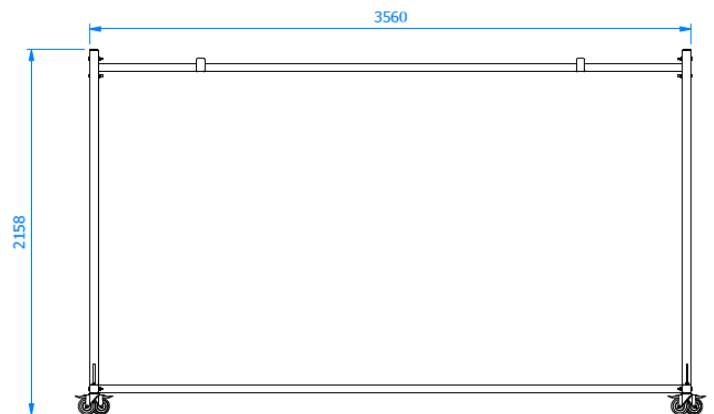

FICHE PRODUIT

CHARIOT DE TRANSPORT POUR 4 BUTS DE HAND – R1701

R1701

- > Déplacement facile de 4 buts à la fois
- > Chariot sur roulettes
- > Armature métallique, poudrée blanc
- > A l'unité

DIMENSIONS

SIÈGE