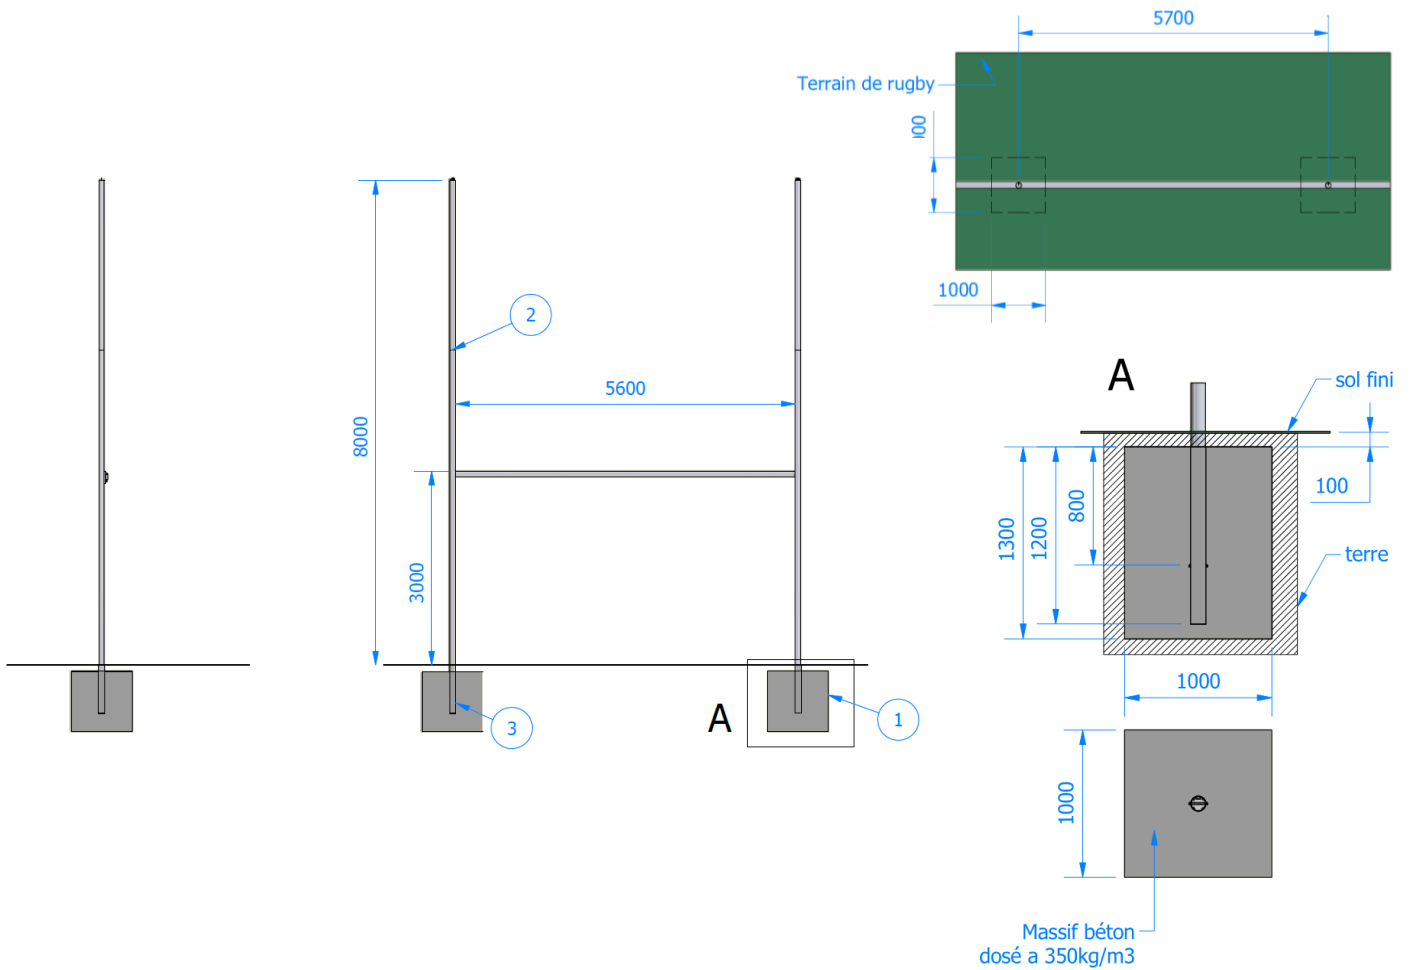

SCELLEMENTS

PRODUITS COMPLÉMENTAIRES