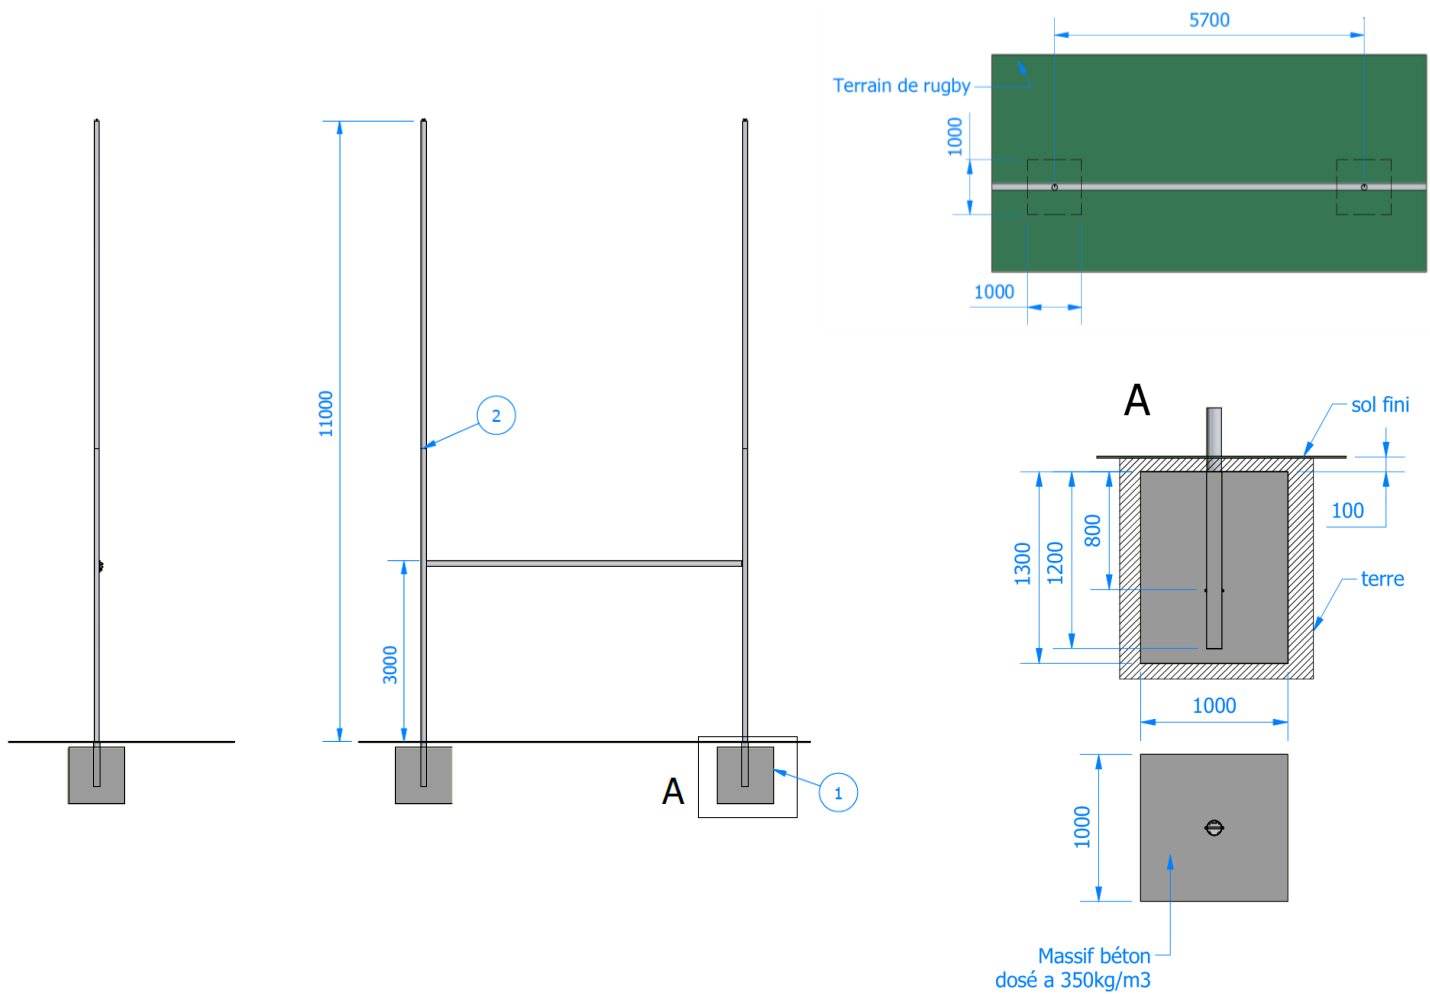

SCELLEMENTS

PRODUITS COMPLÉMENTAIRES