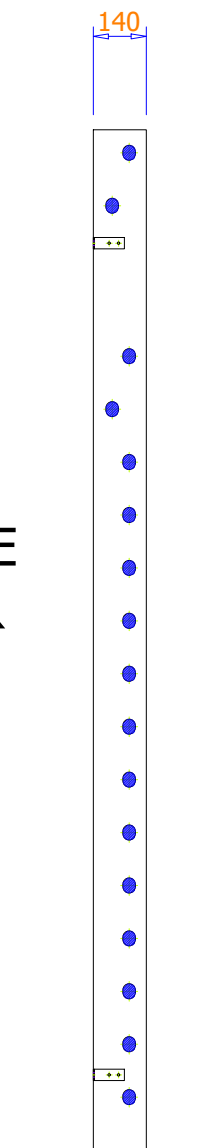

MARTY Sports

Route de la Meignanne
49370 ST CLEMENT DE LA PLACE
Tel: 02 41 77 03 86 www.martysports.com

COTE
MUR

A-A

S1020 :
ESPALIER SUEDOIS 2 PLACES