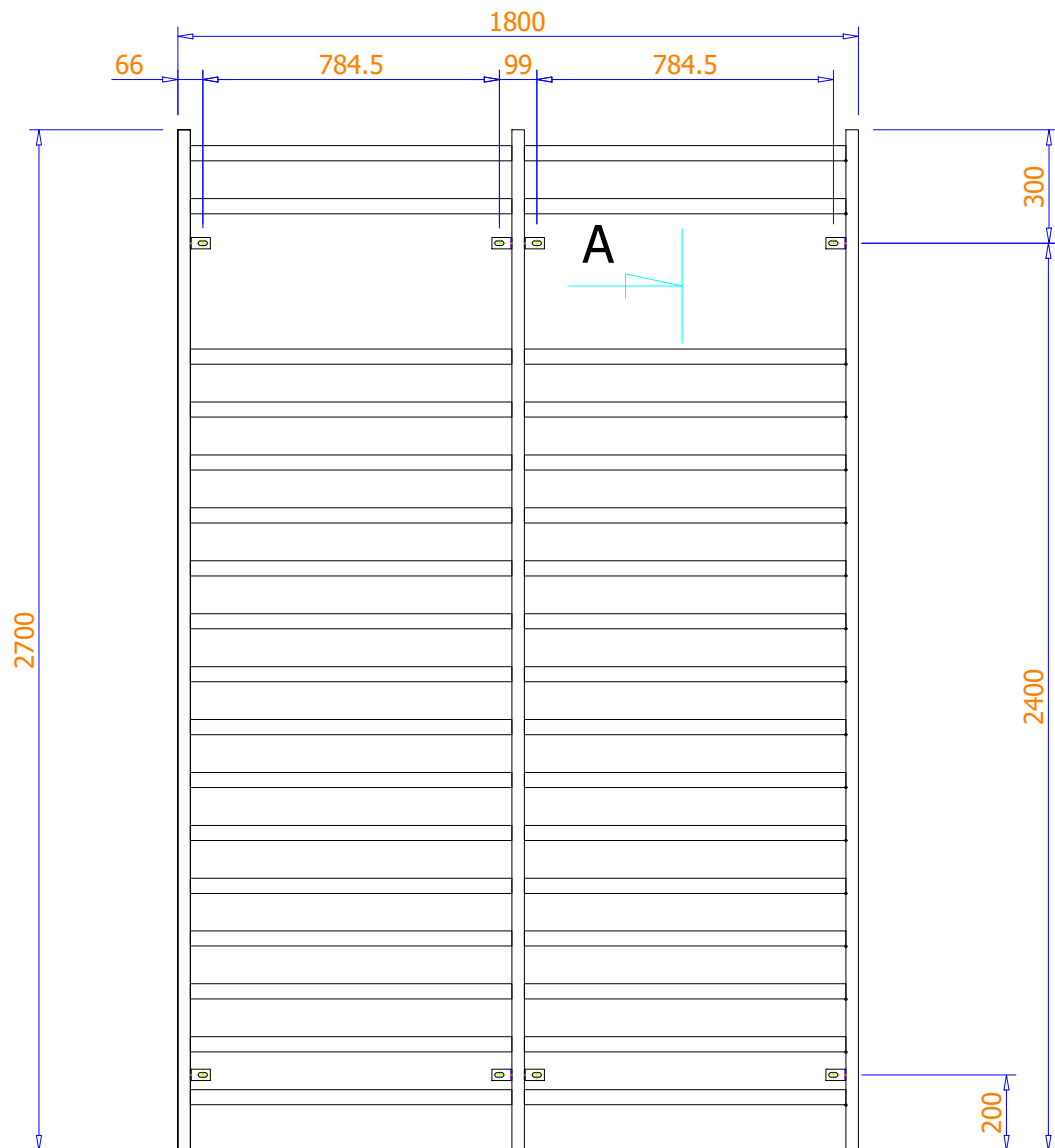

MARTY Sports

Route de la Meignanne
49370 ST CLEMENT DE LA PLACE
Tel: 02 41 77 03 86 www.martysports.com

COTE
MUR

A-A

S1020 :
ESPALIER SUEDOIS 2 PLACES