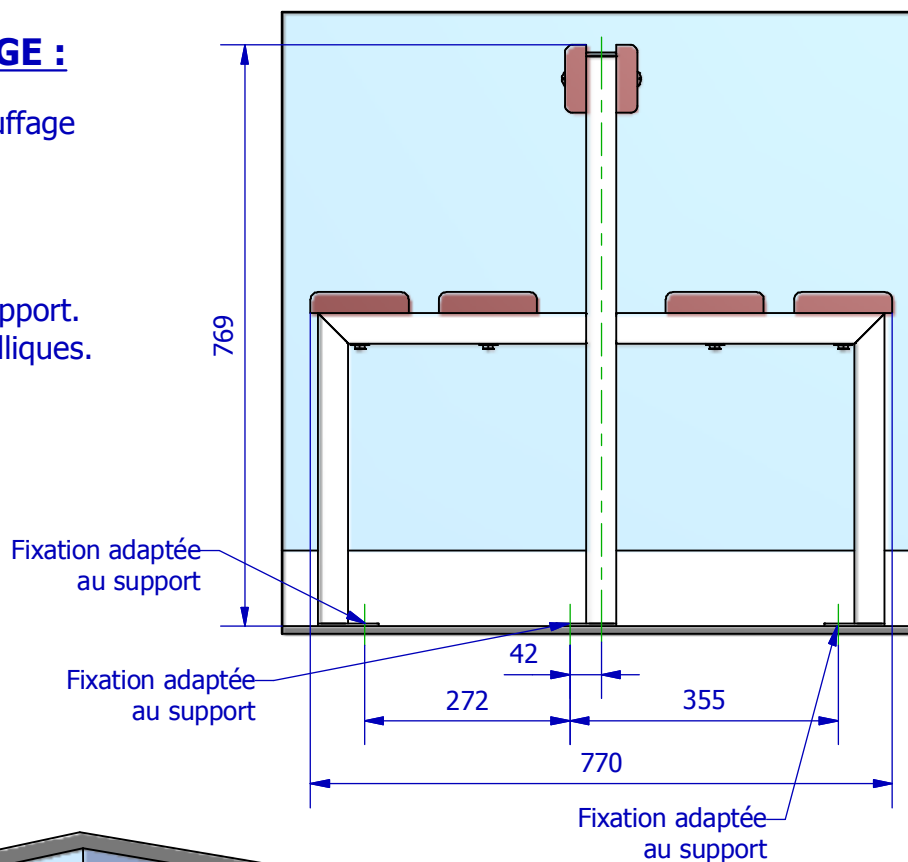

**Banquette centrale avec dossier
assise Exotique****PRECAUTION AVANT MONTAGE :**

- Se renseigner au préalable si un chauffage au sol est installé dans la pièce.

CONSIGNE DE MONTAGE :

- Adapter les fixations des bancs au support.
- Fixer les bancs sur les supports métalliques.

Banquette centrale avec dossier assise Exotique

Liste de pièces

ARTICLE	DESIGNATION
1	Support banc renforcé central
2	Assise Exotique
3	Dossier Exotique
4	Tirefond Ø8 x 60
5	Rondelle plate Ø8L
6	Vis Poelier M8 x 40

Après avoir placé les supports des extrémités, répartir équitablement le reste des supports sur la longueur.