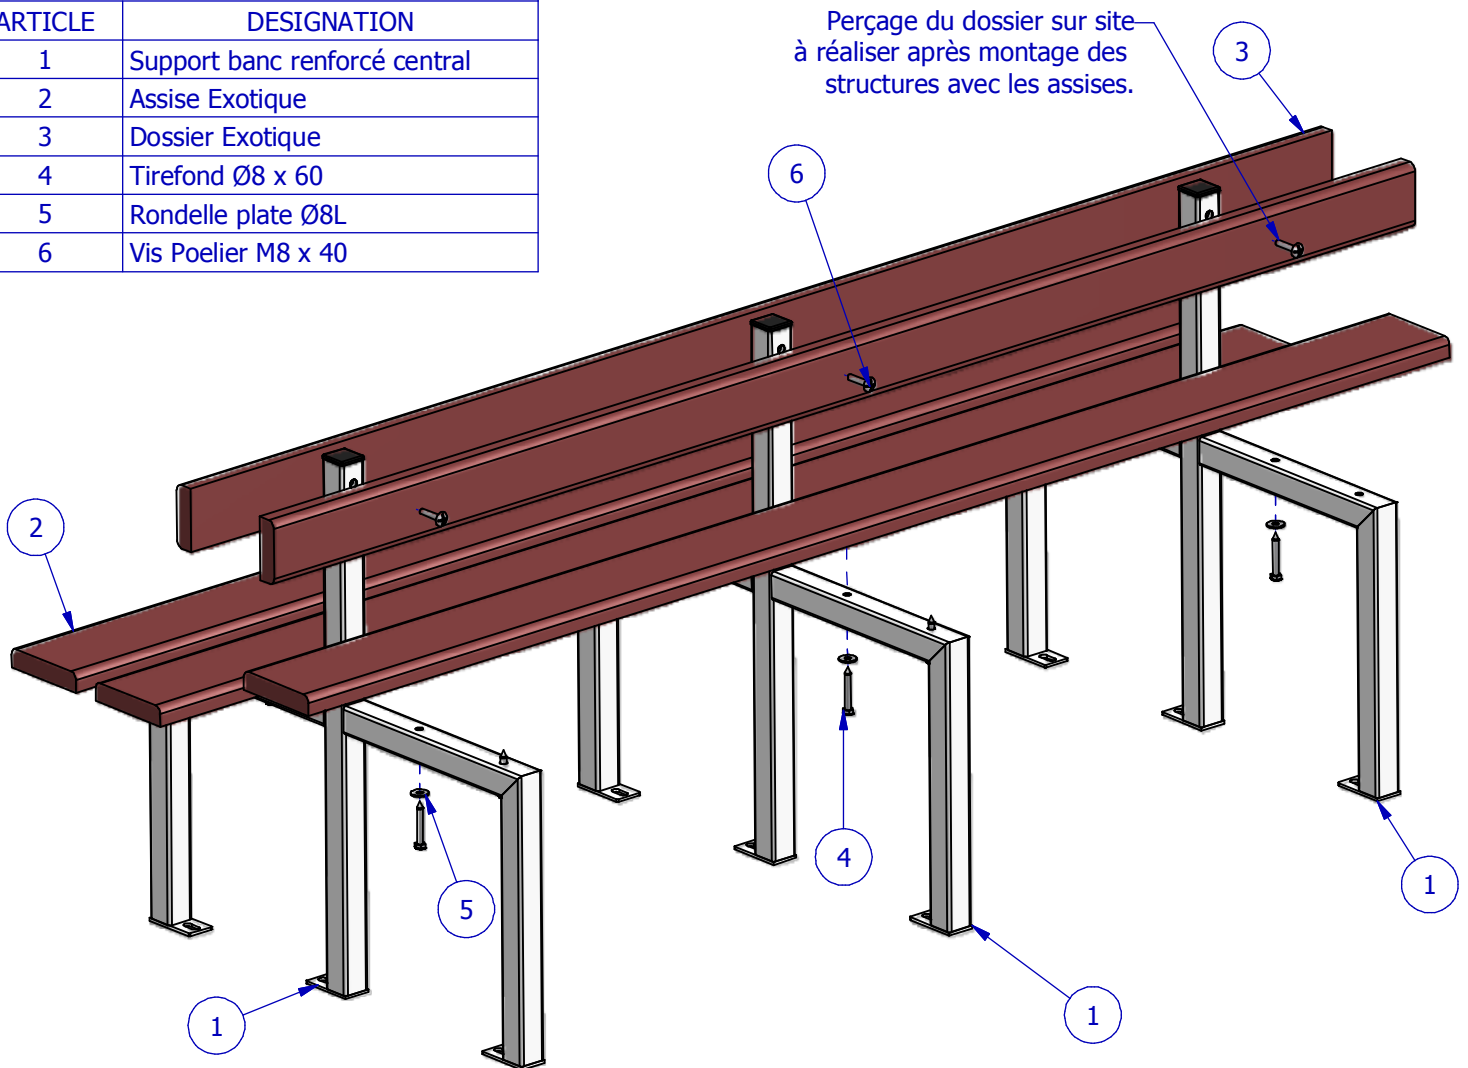

**Banquette centrale avec dossier
assise Exotique****PRECAUTION AVANT MONTAGE :**

- Se renseigner au préalable si un chauffage au sol est installé dans la pièce.

CONSIGNE DE MONTAGE :

- Adapter les fixations des bancs au support.
- Fixer les bancs sur les supports métalliques.

Banquette centrale avec dossier assise Exotique

Liste de pièces

ARTICLE	DESIGNATION
1	Support banc renforcé central
2	Assise Exotique
3	Dossier Exotique
4	Tirefond Ø8 x 60
5	Rondelle plate Ø8L
6	Vis Poelier M8 x 40

Après avoir placé les supports des extrémités, répartir équitablement le reste des supports sur la longueur.