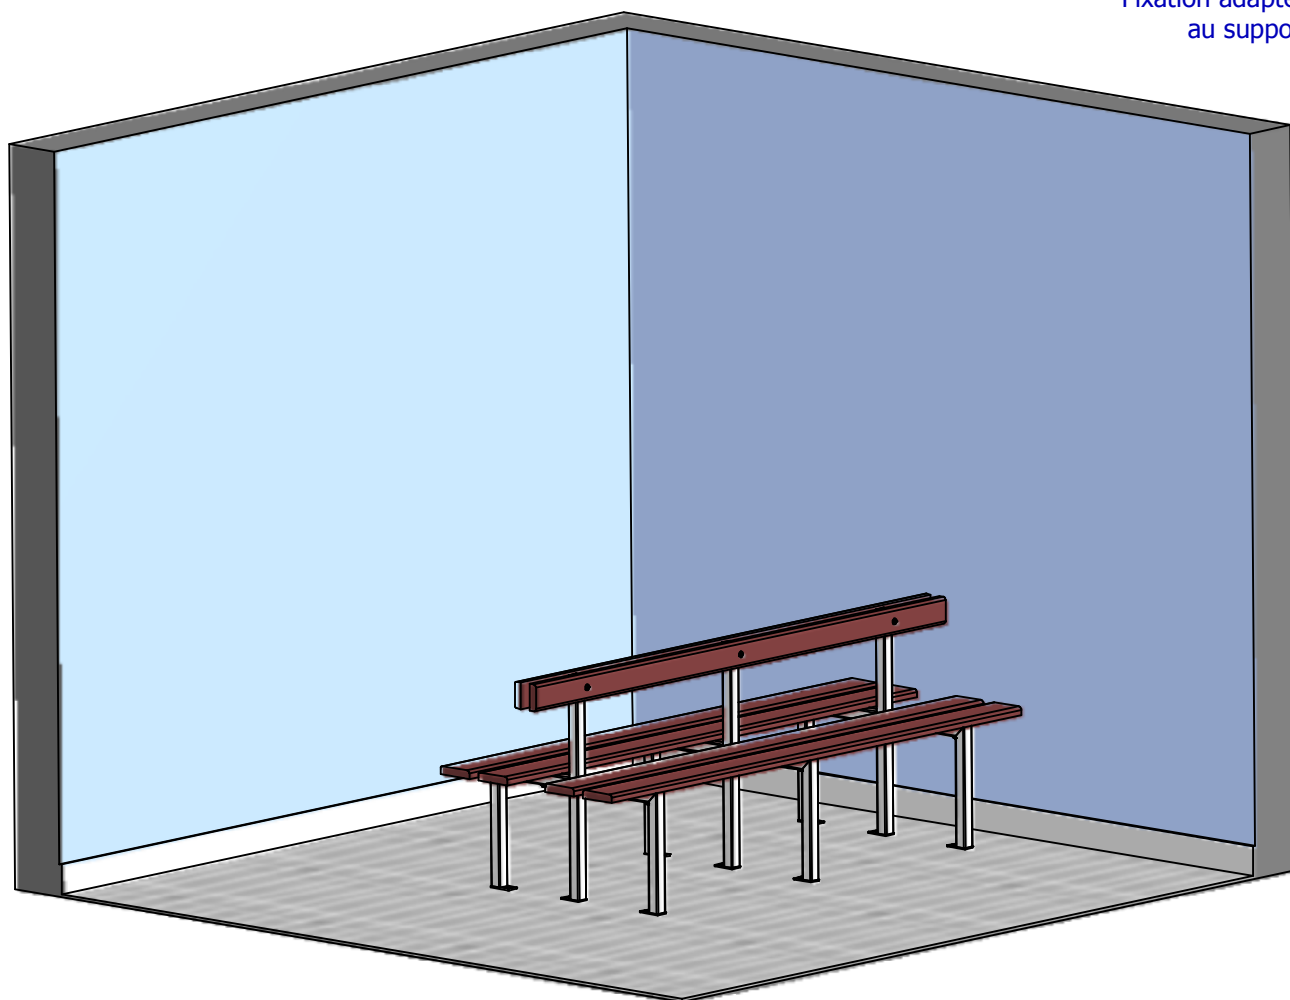

**Banquette centrale avec dossier
assise Exotique****PRECAUTION AVANT MONTAGE :**

- Se renseigner au préalable si un chauffage au sol est installé dans la pièce.

CONSIGNE DE MONTAGE :

- Adapter les fixations des bancs au support.
- Fixer les bancs sur les supports métalliques.

Banquette centrale avec dossier assise Exotique

Liste de pièces

ARTICLE	DESIGNATION
1	Support banc renforcé central
2	Assise Exotique
3	Dossier Exotique
4	Tirefond Ø8 x 60
5	Rondelle plate Ø8L
6	Vis Poelier M8 x 40

Après avoir placé les supports des extrémités, répartir équitablement le reste des supports sur la longueur.