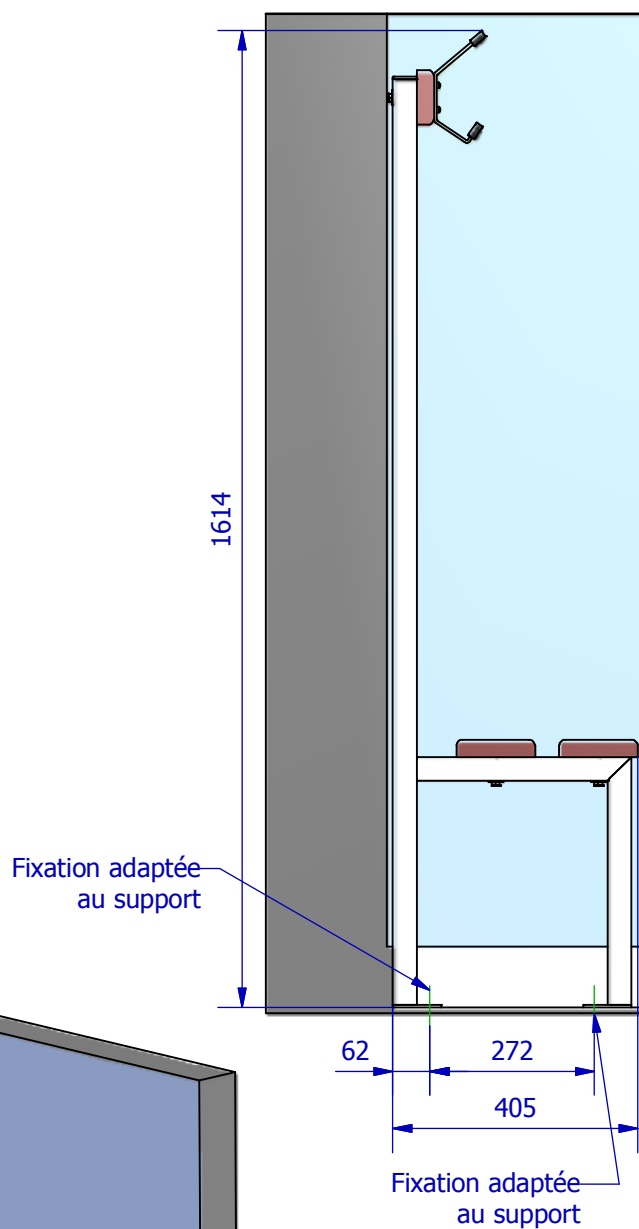

**Banc mural avec patères - assise Exotique
(fixations sol uniquement)****PRECAUTION AVANT MONTAGE :**

- Se renseigner au préalable si un chauffage au sol est installé dans la pièce.

CONSIGNE DE MONTAGE :

- Adapter les fixations des bancs au support.
- Fixer les bancs sur les supports métalliques.
- Fixer les supports métalliques au sol et au mur (respecter les cotes verticales et horizontales).

Exemple de finition de l'angle des bancs

Banc mural avec patères - assise Exotique (fixations sol uniquement)

Liste de pièces

ARTICLE	DESIGNATION
1	Support banc renforcé avec patères
2	Assise Exotique
3	Dossier Exotique
4	Tirefond Ø8 x 60
6	Rondelle plate Ø8L

Après avoir placé les supports des extrémités, répartir équitablement le reste des supports sur la longueur.