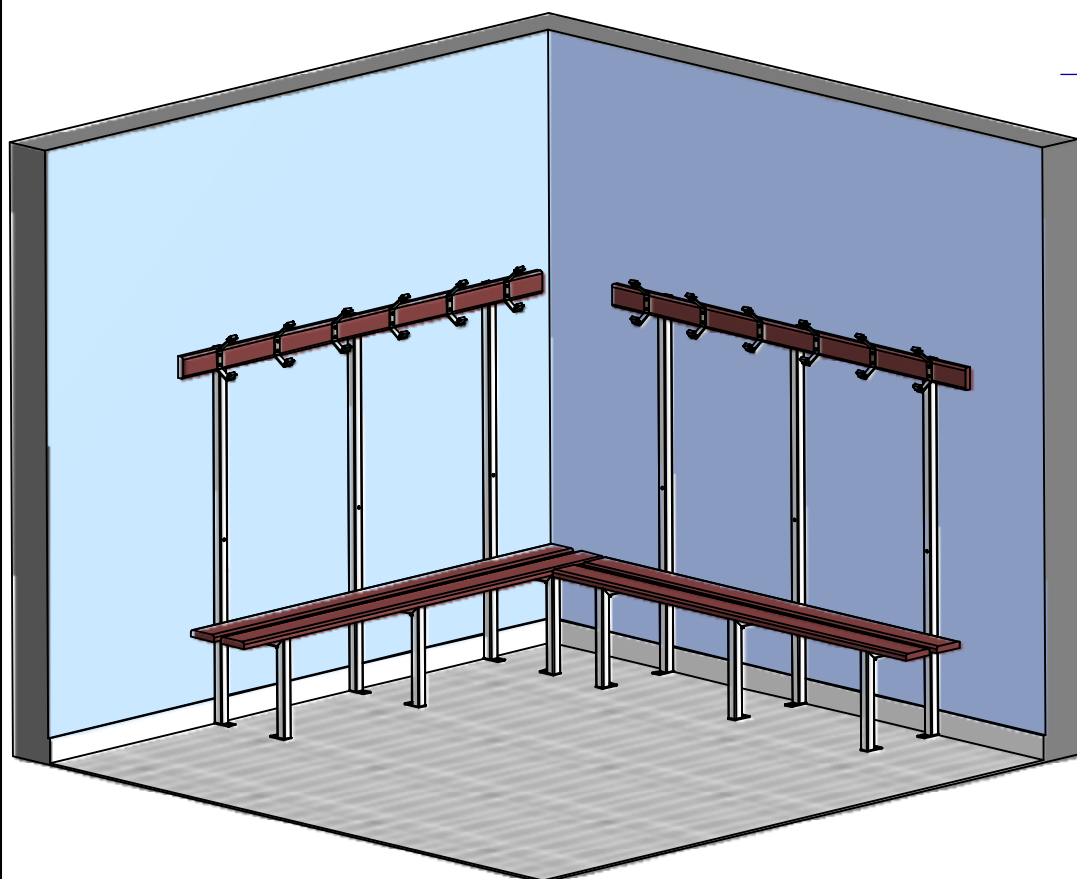

**Banc mural avec patères - assise Exotique
(fixations sol uniquement)****PRECAUTION AVANT MONTAGE :**

- Se renseigner au préalable si un chauffage au sol est installé dans la pièce.

CONSIGNE DE MONTAGE :

- Adapter les fixations des bancs au support.
- Fixer les bancs sur les supports métalliques.
- Fixer les supports métalliques au sol et au mur (respecter les cotes verticales et horizontales).

Exemple de finition de l'angle des bancs

Banc mural avec patères - assise Exotique (fixations sol uniquement)

Liste de pièces

ARTICLE	DESIGNATION
1	Support banc renforcé avec patères
2	Assise Exotique
3	Dossier Exotique
4	Tirefond Ø8 x 60
6	Rondelle plate Ø8L

Après avoir placé les supports des extrémités, répartir équitablement le reste des supports sur la longueur.