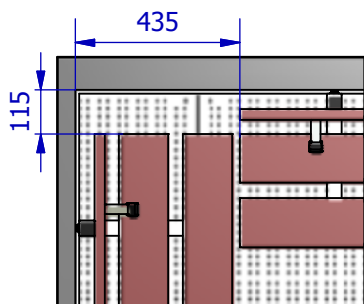

**Banc mural avec patères - assise Exotique
(fixations sol uniquement)**

PRECAUTION AVANT MONTAGE :

- Se renseigner au préalable si un chauffage au sol est installé dans la pièce.

CONSIGNE DE MONTAGE :

- Adapter les fixations des bancs au support.
- Fixer les bancs sur les supports métalliques.
- Fixer les supports métalliques au sol et au mur (respecter les cotes verticales et horizontales).