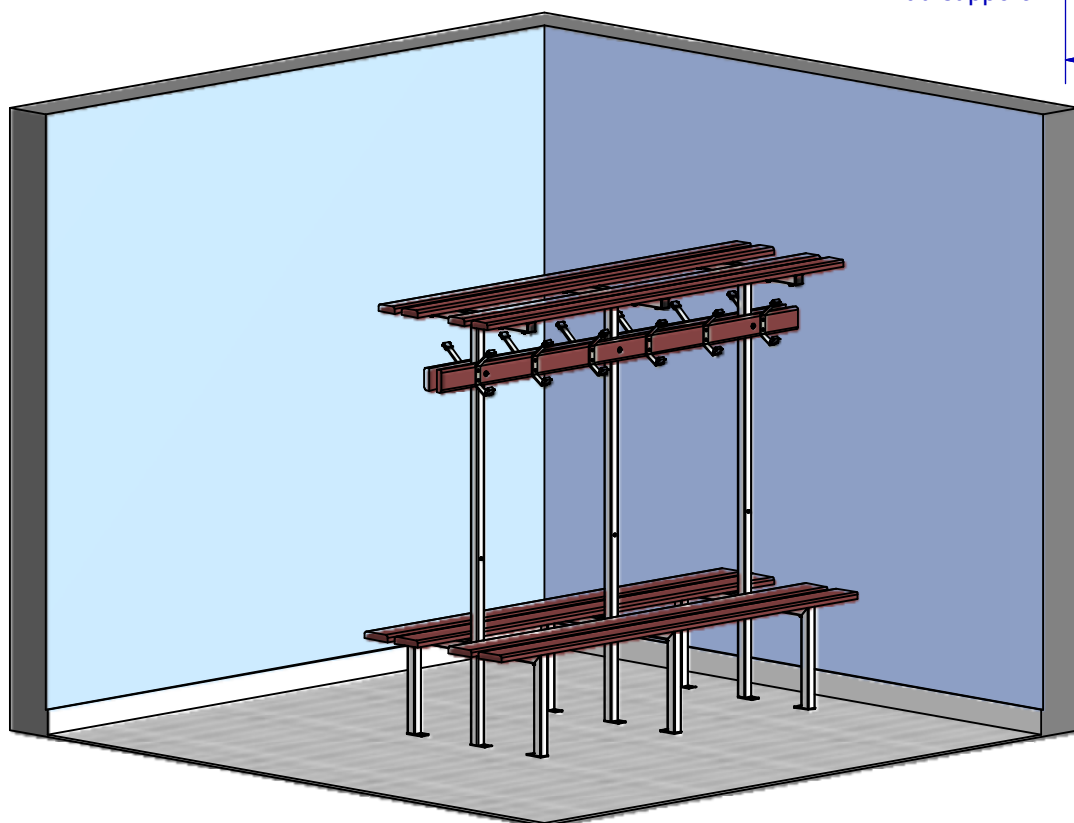

**Banquette centrale avec patères et porte  
paquets - assise Exotique****PRECAUTION AVANT MONTAGE :**

- Se renseigner au préalable si un chauffage au sol est installé dans la pièce.

**CONSIGNE DE MONTAGE :**

- Adapter les fixations des bancs au support.
- Fixer les bancs sur les supports métalliques.

## Banquette centrale avec patères et porte paquets - assise Exotique

### Liste de pièces

ARTICLE	DESIGNATION	QTE
1	Support banc renforcé central complet	3
2	Assise Exotique	4
3	Dossier Exotique	4
4	Lisse avec patères	2
5	Rondelle plate Ø8L	24
6	Tirefond Ø8 x 60	24
7	Vis Poelier M8 x 40	6