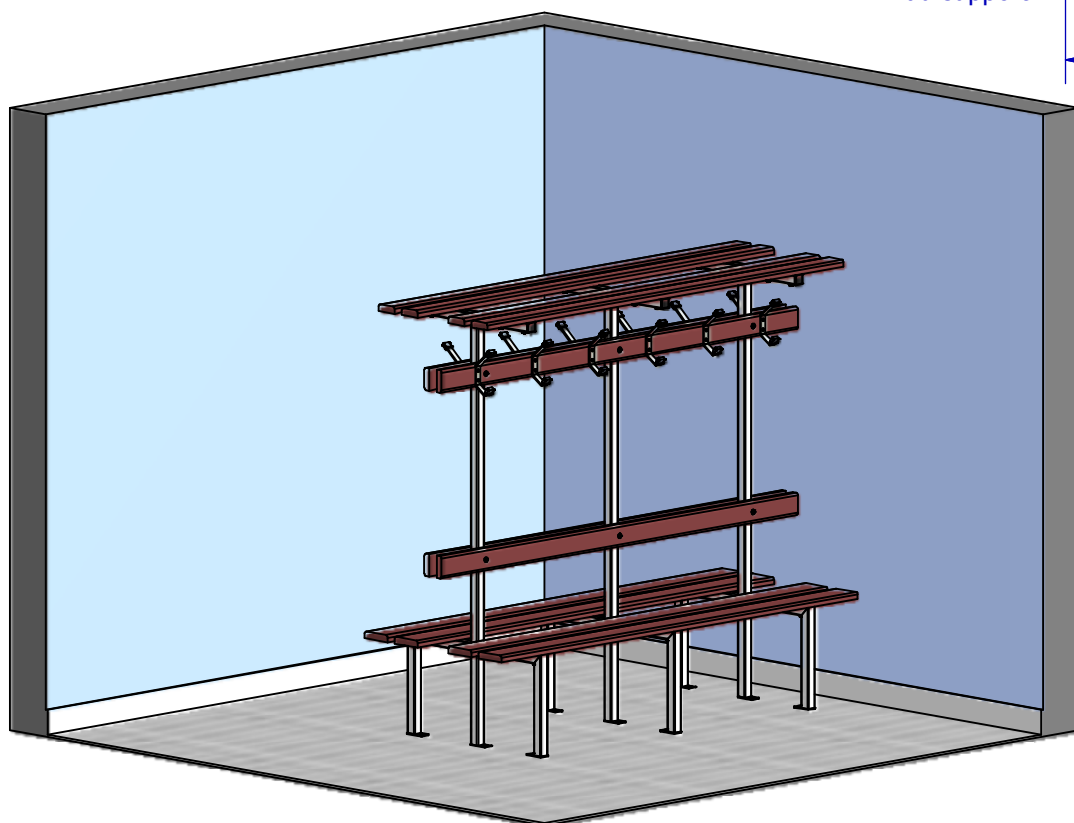

**Banquette centrale complète
assise Exotique****PRECAUTION AVANT MONTAGE :**

- Se renseigner au préalable si un chauffage au sol est installé dans la pièce.

CONSIGNE DE MONTAGE :

- Adapter les fixations des bancs au support.
- Fixer les bancs sur les supports métalliques.

Banquette centrale complète assise Exotique

Liste de pièces

ARTICLE	DESIGNATION	QTE
1	Support banc renforcé central complet	3
2	Assise Exotique	4
3	Dossier Exotique	6
4	Lisse avec patères	2
5	Rondelle plate Ø8L	24
6	Tirefond Ø8 x 60	24
7	Vis Poelier M8 x 40	12

Après avoir placé les supports des extrémités, répartir équitablement le reste des supports sur la longueur.