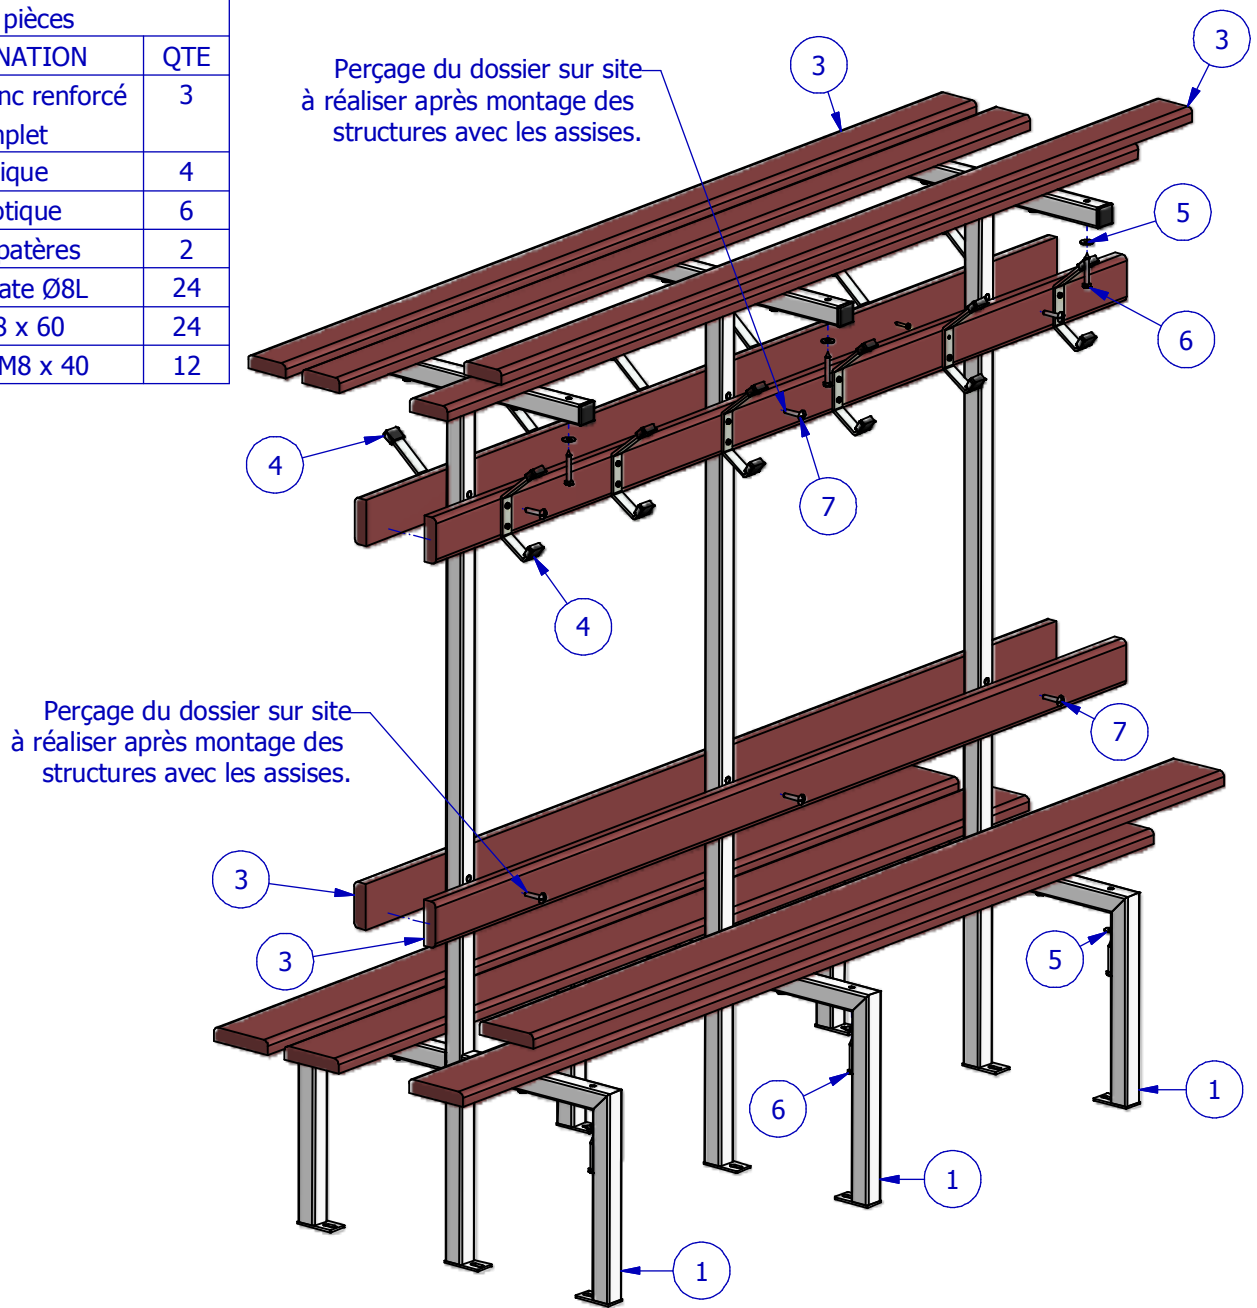

**Banquette centrale complète
assise Exotique****PRECAUTION AVANT MONTAGE :**

- Se renseigner au préalable si un chauffage au sol est installé dans la pièce.

CONSIGNE DE MONTAGE :

- Adapter les fixations des bancs au support.
- Fixer les bancs sur les supports métalliques.

Banquette centrale complète assise Exotique

Liste de pièces

ARTICLE	DESIGNATION	QTE
1	Support banc renforcé central complet	3
2	Assise Exotique	4
3	Dossier Exotique	6
4	Lisse avec patères	2
5	Rondelle plate Ø8L	24
6	Tirefond Ø8 x 60	24
7	Vis Poelier M8 x 40	12

Après avoir placé les supports des extrémités, répartir équitablement le reste des supports sur la longueur.