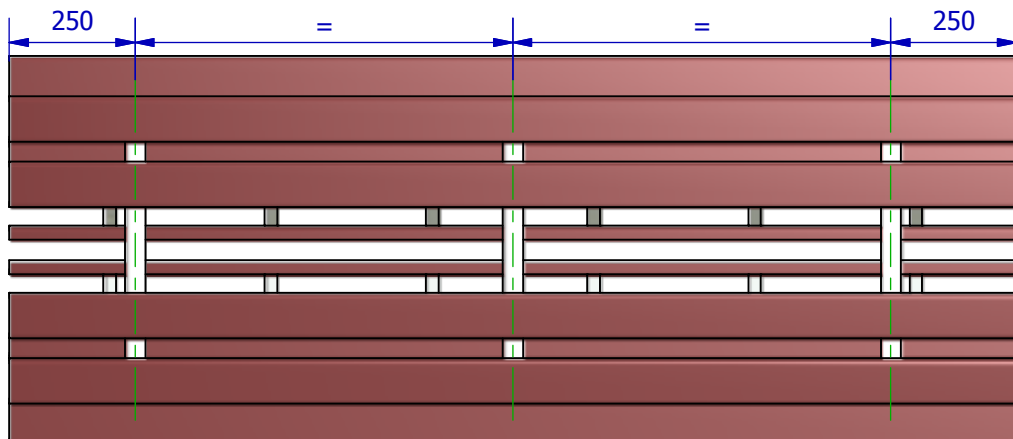

Banquette centrale complète assise Exotique

Liste de pièces

ARTICLE	DESIGNATION	QTE
1	Support banc renforcé central complet	3
2	Assise Exotique	4
3	Dossier Exotique	6
4	Lisse avec patères	2
5	Rondelle plate Ø8L	24
6	Tirefond Ø8 x 60	24
7	Vis Poelier M8 x 40	12

Après avoir placé les supports des extrémités, répartir équitablement le reste des supports sur la longueur.