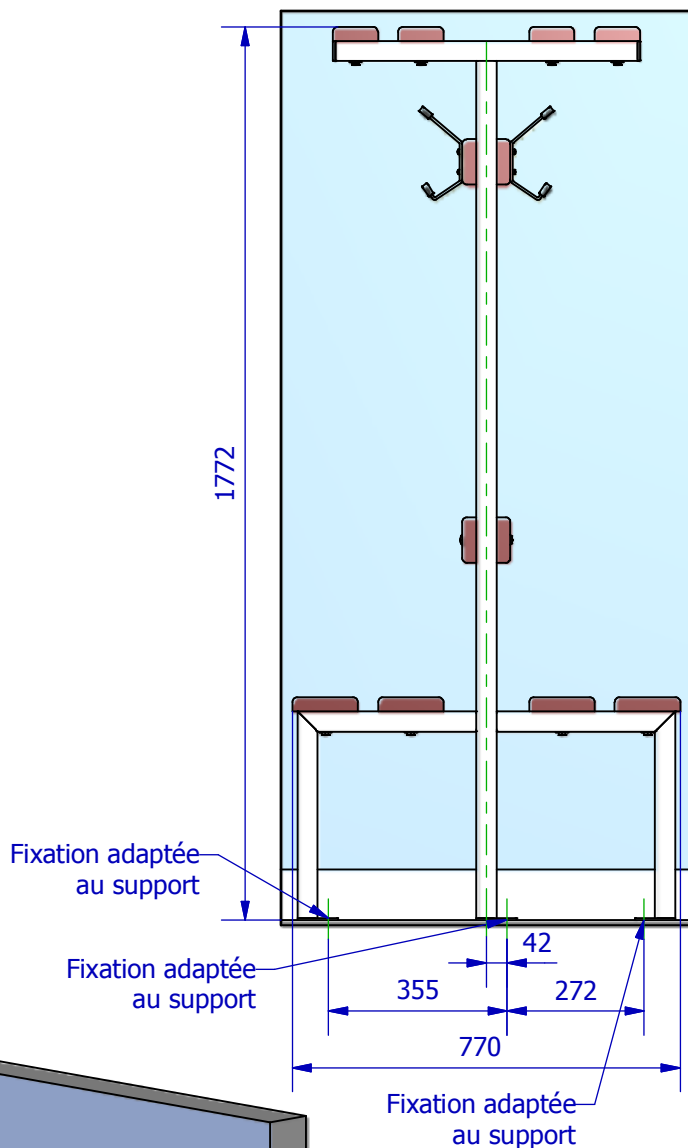

**Banquette centrale complète
assise Exotique****PRECAUTION AVANT MONTAGE :**

- Se renseigner au préalable si un chauffage au sol est installé dans la pièce.

CONSIGNE DE MONTAGE :

- Adapter les fixations des bancs au support.
- Fixer les bancs sur les supports métalliques.

Banquette centrale complète assise Exotique

Liste de pièces

ARTICLE	DESIGNATION	QTE
1	Support banc renforcé central complet	3
2	Assise Exotique	4
3	Dossier Exotique	6
4	Lisse avec patères	2
5	Rondelle plate Ø8L	24
6	Tirefond Ø8 x 60	24
7	Vis Poelier M8 x 40	12

Après avoir placé les supports des extrémités, répartir équitablement le reste des supports sur la longueur.